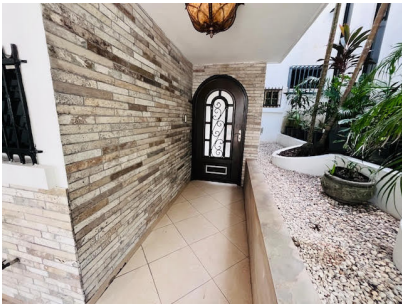

Se vende Duplex de 4 niveles en La Alameda

\$395,000

Dos Mares, Betania, Panama

Ref: 21170

Se vende Dúplex de 4 niveles en la calle de circunvalación de la Alameda. En el nivel superior están los tres cuartos. El cuarto principal tiene un walk-in closet, baño con ducha y tina y dos lavamanos. Los otros 2 cuartos comparten un baño. A nivel de la calle encontrara dos estacionamientos, la sala - comedor, amplia cocina, baño de visita, cuarto de servicio con su baño y el área de lavandería. En el primer sotano encontrara un amplio cuarto de fiesta con un baño. En el siguiente nivel encontrara una amplia terraza con un área techada para barbacoa y un medio baño. En el ultimo nivel encontrara un área verde con grama, deposito y baño. No pierda esta oportunidad

servmor

Telephone: +507 2022121

Email:
info@servmorrealty.com

Gallery

Property Description

Location: Dos Mares, Betania, Panama, Spain

Se vende Dúplex de 4 niveles en la calle de circunvalación de la Alameda. En el nivel superior están los tres cuartos. El cuarto principal tiene un walk-in closet, baño con ducha y tina y dos lavamanos. Los otros 2 cuartos comparten un baño. A nivel de la calle encontrara dos estacionamientos, la sala-comedor, amplia cocina, baño de visita, cuarto de servicio con su baño y el área de lavandería. En el primer sotano encontrara un amplio cuarto de fiesta con un baño. En el siguiente nivel encontrara una amplia terraza con un área techada para barbacoa y un medio baño. En el ultimo nivel encontrara un área verde con grama, deposito y baño. No pierda esta oportunidad