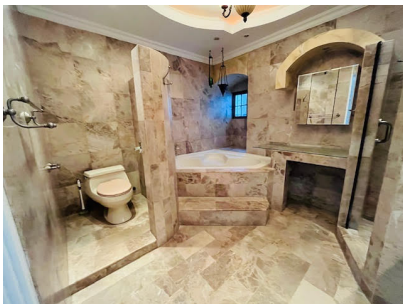

Se vende Duplex de 4 niveles en La Alameda

\$395,000

Dos Mares, Betania, Panama

Ref: 21170

Se vende Dúplex de 4 niveles en la calle de circunvalación de la Alameda. En el nivel superior están los tres cuartos. El cuarto principal tiene un walk-in closet, baño con ducha y tina y dos lavamanos. Los otros 2 cuartos comparten un baño. A nivel de la calle encontrara dos estacionamientos, la sala - comedor, amplia cocina, baño de visita, cuarto de servicio con su baño y el área de lavandería. En el primer sotano encontrara un amplio cuarto de fiesta con un baño. En el siguiente nivel encontrara una amplia terraza con un área techada para barbacoa y un medio baño. En el ultimo nivel encontrara un área verde con grama, deposito y baño. No pierda esta oportunidad

servmor

Telephone: +507 2022121

Email:
info@servmorrealty.com

Gallery

Property Description

Location: Dos Mares, Betania, Panama, Spain

Se vende Dúplex de 4 niveles en la calle de circunvalación de la Alameda. En el nivel superior están los tres cuartos. El cuarto principal tiene un walk-in closet, baño con ducha y tina y dos lavamanos. Los otros 2 cuartos comparten un baño. A nivel de la calle encontrara dos estacionamientos, la sala-comedor, amplia cocina, baño de visita, cuarto de servicio con su baño y el área de lavandería. En el primer sotano encontrara un amplio cuarto de fiesta con un baño. En el siguiente nivel encontrara una amplia terraza con un área techada para barbacoa y un medio baño. En el ultimo nivel encontrara un área verde con grama, deposito y baño. No pierda esta oportunidad