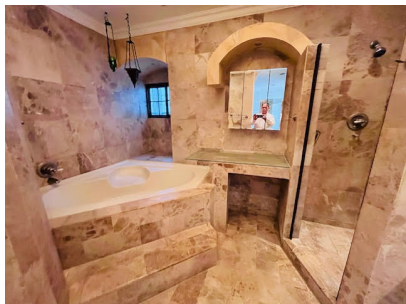

Se vende Duplex de 4 niveles en La Alameda

\$390,000

Dos Mares, Betania, Panama

Ref: 21170

Se vende Dúplex de 4 niveles en la calle de circunvalación de la Alameda. En el nivel superior están los tres cuartos. El cuarto principal tiene un walk-in closet, baño con ducha y tina y dos lavamanos. Los otros 2 cuartos comparten un baño. A nivel de la calle encontrara dos estacionamientos, la sala - comedor, amplia cocina, baño de visita, cuarto de servicio con su baño y el área de lavandería. En el primer sotano encontrara un amplio cuarto de fiesta con un baño. En el siguiente nivel encontrara una amplia terraza con un área techada para barbacoa y un medio baño. En el ultimo nivel encontrara un área verde con grama, deposito y baño. No pierda esta oportunidad

servmor

Telephone: +507 2022121

Email:
info@servmorrealty.com

Gallery

Property Description

Location: Dos Mares, Betania, Panama, Spain

Se vende Dúplex de 4 niveles en la calle de circunvalación de la Alameda. En el nivel superior están los tres cuartos. El cuarto principal tiene un walk-in closet, baño con ducha y tina y dos lavamanos. Los otros 2 cuartos comparten un baño. A nivel de la calle encontrara dos estacionamientos, la sala-comedor, amplia cocina, baño de visita, cuarto de servicio con su baño y el área de lavandería. En el primer sotano encontrara un amplio cuarto de fiesta con un baño. En el siguiente nivel encontrara una amplia terraza con un área techada para barbacoa y un medio baño. En el ultimo nivel encontrara un área verde con grama, deposito y baño. No pierda esta oportunidad