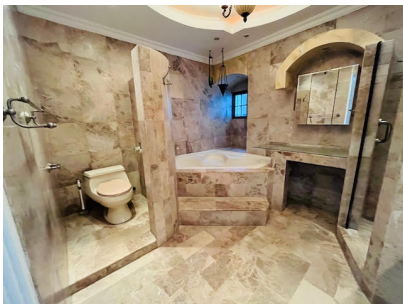

Se vende Duplex de 4 niveles en La Alameda

\$390,000

Dos Mares, Betania, Panama

Ref: 21170

Se vende Dúplex de 4 niveles en la calle de circunvalación de la Alameda. En el nivel superior están los tres cuartos. El cuarto principal tiene un walk-in closet, baño con ducha y tina y dos lavamanos. Los otros 2 cuartos comparten un baño. A nivel de la calle encontrara dos estacionamientos, la sala - comedor, amplia cocina, baño de visita, cuarto de servicio con su baño y el área de lavandería. En el primer sotano encontrara un amplio cuarto de fiesta con un baño. En el siguiente nivel encontrara una amplia terraza con un área techada para barbacoa y un medio baño. En el ultimo nivel encontrara un área verde con grama, deposito y baño. No pierda esta oportunidad

servmor

Telephone: +507 2022121

Email:
info@servmorrealty.com

Gallery

Property Description

Location: Dos Mares, Betania, Panama, Spain

Se vende Dúplex de 4 niveles en la calle de circunvalación de la Alameda. En el nivel superior están los tres cuartos. El cuarto principal tiene un walk-in closet, baño con ducha y tina y dos lavamanos. Los otros 2 cuartos comparten un baño. A nivel de la calle encontrara dos estacionamientos, la sala-comedor, amplia cocina, baño de visita, cuarto de servicio con su baño y el área de lavandería. En el primer sotano encontrara un amplio cuarto de fiesta con un baño. En el siguiente nivel encontrara una amplia terraza con un área techada para barbacoa y un medio baño. En el ultimo nivel encontrara un área verde con grama, deposito y baño. No pierda esta oportunidad