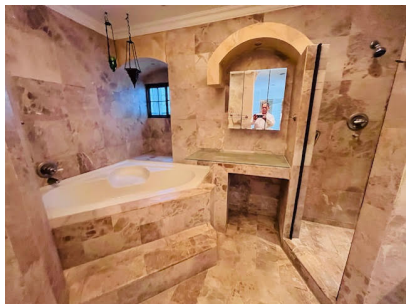

Se vende Duplex de 4 niveles en La Alameda

\$395,000

Dos Mares, Betania, Panama

Ref: 21170

Se vende Dúplex de 4 niveles en la calle de circunvalación de la Alameda. En el nivel superior están los tres cuartos. El cuarto principal tiene un walk-in closet, baño con ducha y tina y dos lavamanos. Los otros 2 cuartos comparten un baño. A nivel de la calle encontrara dos estacionamientos, la sala - comedor, amplia cocina, baño de visita, cuarto de servicio con su baño y el área de lavandería. En el primer sotano encontrara un amplio cuarto de fiesta con un baño. En el siguiente nivel encontrara una amplia terraza con un área techada para barbacoa y un medio baño. En el ultimo nivel encontrara un área verde con grama, deposito y baño. No pierda esta oportunidad

servmor

Telephone: +507 2022121

Email:
info@servmorrealty.com

Gallery

Property Description

Location: Dos Mares, Betania, Panama, Spain

Se vende Dúplex de 4 niveles en la calle de circunvalación de la Alameda. En el nivel superior están los tres cuartos. El cuarto principal tiene un walk-in closet, baño con ducha y tina y dos lavamanos. Los otros 2 cuartos comparten un baño. A nivel de la calle encontrara dos estacionamientos, la sala-comedor, amplia cocina, baño de visita, cuarto de servicio con su baño y el área de lavandería. En el primer sotano encontrara un amplio cuarto de fiesta con un baño. En el siguiente nivel encontrara una amplia terraza con un área techada para barbacoa y un medio baño. En el ultimo nivel encontrara un área verde con grama, deposito y baño. No pierda esta oportunidad