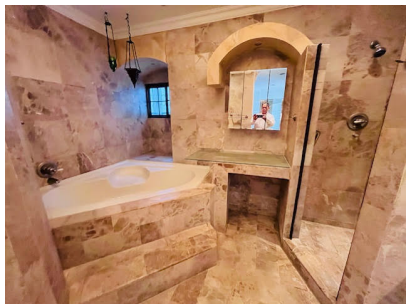

# \$390,000

Dos Mares, Betania, Panama

Ref: 21170

Se vende Dúplex de 4 niveles en la calle de circunvalación de la Alameda. En el nivel superior están los tres cuartos. El cuarto principal tiene un walk-in closet, baño con ducha y tina y dos lavamanos. Los otros 2 cuartos comparten un baño. A nivel de la calle encontrara dos estacionamientos, la sala - comedor, amplia cocina, baño de visita, cuarto de servicio con su baño y el área de lavandería. En el primer sotano encontrara un amplio cuarto de fiesta con un baño. En el siguiente nivel encontrara una amplia terraza con un área techada para barbacoa y un medio baño. En el ultimo nivel encontrara un área verde con grama, deposito y baño. No pierda esta oportunidad

# Property Description

**Location:** Dos Mares, Betania, Panama, Spain

Se vende Dúplex de 4 niveles en la calle de circunvalación de la Alameda. En el nivel superior están los tres cuartos. El cuarto principal tiene un walk-in closet, baño con ducha y tina y dos lavamanos. Los otros 2 cuartos comparten un baño. A nivel de la calle encontrara dos estacionamientos, la sala-comedor, amplia cocina, baño de visita, cuarto de servicio con su baño y el área de lavandería. En el primer sotano encontrara un amplio cuarto de fiesta con un baño. En el siguiente nivel encontrara una amplia terraza con un área techada para barbacoa y un medio baño. En el ultimo nivel encontrara un área verde con grama, deposito y baño. No pierda esta oportunidad