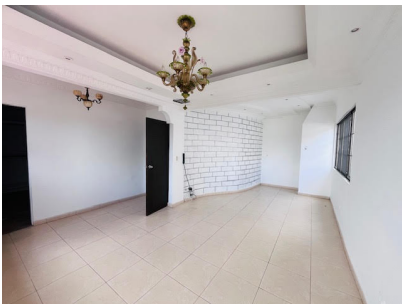

Se vende Duplex de 4 niveles en La Alameda

\$395,000

Dos Mares, Betania, Panama

Ref: 21170

Se vende Dúplex de 4 niveles en la calle de circunvalación de la Alameda. En el nivel superior están los tres cuartos. El cuarto principal tiene un walk-in closet, baño con ducha y tina y dos lavamanos. Los otros 2 cuartos comparten un baño. A nivel de la calle encontrara dos estacionamientos, la sala - comedor, amplia cocina, baño de visita, cuarto de servicio con su baño y el área de lavandería. En el primer sotano encontrara un amplio cuarto de fiesta con un baño. En el siguiente nivel encontrara una amplia terraza con un área techada para barbacoa y un medio baño. En el ultimo nivel encontrara un área verde con grama, deposito y baño. No pierda esta oportunidad

servmor

Telephone: +507 2022121

Email:
info@servmorrealty.com

Gallery

Property Description

Location: Dos Mares, Betania, Panama, Spain

Se vende Dúplex de 4 niveles en la calle de circunvalación de la Alameda. En el nivel superior están los tres cuartos. El cuarto principal tiene un walk-in closet, baño con ducha y tina y dos lavamanos. Los otros 2 cuartos comparten un baño. A nivel de la calle encontrara dos estacionamientos, la sala-comedor, amplia cocina, baño de visita, cuarto de servicio con su baño y el área de lavandería. En el primer sotano encontrara un amplio cuarto de fiesta con un baño. En el siguiente nivel encontrara una amplia terraza con un área techada para barbacoa y un medio baño. En el ultimo nivel encontrara un área verde con grama, deposito y baño. No pierda esta oportunidad