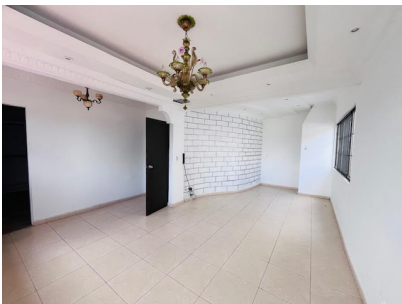

# \$390,000

Dos Mares, Betania, Panama

Ref: 21170

Se vende Dúplex de 4 niveles en la calle de circunvalación de la Alameda. En el nivel superior están los tres cuartos. El cuarto principal tiene un walk-in closet, baño con ducha y tina y dos lavamanos. Los otros 2 cuartos comparten un baño. A nivel de la calle encontrara dos estacionamientos, la sala - comedor, amplia cocina, baño de visita, cuarto de servicio con su baño y el área de lavandería. En el primer sotano encontrara un amplio cuarto de fiesta con un baño. En el siguiente nivel encontrara una amplia terraza con un área techada para barbacoa y un medio baño. En el ultimo nivel encontrara un área verde con grama, deposito y baño. No pierda esta oportunidad

# Property Description

**Location:** Dos Mares, Betania, Panama, Spain

Se vende Dúplex de 4 niveles en la calle de circunvalación de la Alameda. En el nivel superior están los tres cuartos. El cuarto principal tiene un walk-in closet, baño con ducha y tina y dos lavamanos. Los otros 2 cuartos comparten un baño. A nivel de la calle encontrara dos estacionamientos, la sala-comedor, amplia cocina, baño de visita, cuarto de servicio con su baño y el área de lavandería. En el primer sotano encontrara un amplio cuarto de fiesta con un baño. En el siguiente nivel encontrara una amplia terraza con un área techada para barbacoa y un medio baño. En el ultimo nivel encontrara un área verde con grama, deposito y baño. No pierda esta oportunidad