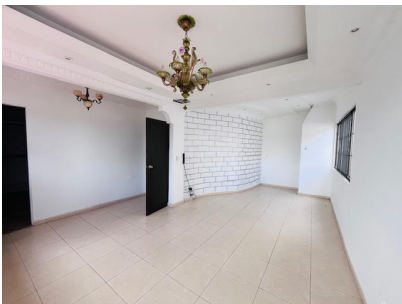

Se vende Duplex de 4 niveles en La Alameda

\$390,000

Dos Mares, Betania, Panama

Ref: 21170

Se vende Dúplex de 4 niveles en la calle de circunvalación de la Alameda. En el nivel superior están los tres cuartos. El cuarto principal tiene un walk-in closet, baño con ducha y tina y dos lavamanos. Los otros 2 cuartos comparten un baño. A nivel de la calle encontrara dos estacionamientos, la sala - comedor, amplia cocina, baño de visita, cuarto de servicio con su baño y el área de lavandería. En el primer sotano encontrara un amplio cuarto de fiesta con un baño. En el siguiente nivel encontrara una amplia terraza con un área techada para barbacoa y un medio baño. En el ultimo nivel encontrara un área verde con grama, deposito y baño. No pierda esta oportunidad

servmor

Telephone: +507 2022121

Email:
info@servmorrealty.com

Gallery

Property Description

Location: Dos Mares, Betania, Panama, Spain

Se vende Dúplex de 4 niveles en la calle de circunvalación de la Alameda. En el nivel superior están los tres cuartos. El cuarto principal tiene un walk-in closet, baño con ducha y tina y dos lavamanos. Los otros 2 cuartos comparten un baño. A nivel de la calle encontrara dos estacionamientos, la sala-comedor, amplia cocina, baño de visita, cuarto de servicio con su baño y el área de lavandería. En el primer sotano encontrara un amplio cuarto de fiesta con un baño. En el siguiente nivel encontrara una amplia terraza con un área techada para barbacoa y un medio baño. En el ultimo nivel encontrara un área verde con grama, deposito y baño. No pierda esta oportunidad