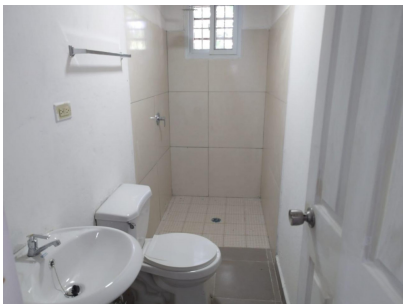

# \$97,700

**Gualaca, Gualaca, Gualaca**

**Ref: 22007**

Ubicada en Veladero, David, Chiriquí, esta nueva propiedad de 3 dormitorios se encuentra en una conveniente carretera pavimentada que conduce a Bocas del Toro. A solo 20 minutos de bulliciosos centros comerciales como El Terronal y a 29 minutos en automóvil del Aeropuerto Internacional Enrique Malek, ofrece acceso perfecto a las comodidades esenciales. Ingrese a un diseño de concepto abierto armonioso, que combina a la perfección una amplia sala de estar, comedor y cocina. El piso gris neutro proporciona un fondo versátil, lo que le permite personalizar su espacio. Las ventanas ubicadas estratégicamente en los tres dormitorios invitan a la luz natural y los sonidos relajantes de la naturaleza. Diseño y funcionalidad cuidadosos La cocina, completa con estufa y extractor de grasa, cuenta con...

# Property Description

**Location:** Gualaca, Gualaca, Gualaca, Spain

Ubicada en Veladero, David, Chiriquí, esta nueva propiedad de 3 dormitorios se encuentra en una conveniente carretera pavimentada que conduce a Bocas del Toro. A solo 20 minutos de bulliciosos centros comerciales como El Terronal y a 29 minutos en automóvil del Aeropuerto Internacional Enrique Malek, ofrece acceso perfecto a las comodidades esenciales. Ingrese a un diseño de concepto abierto armonioso, que combina a la perfección una amplia sala de estar, comedor y cocina. El piso gris neutro proporciona un fondo versátil, lo que le permite personalizar su espacio. Las ventanas ubicadas estratégicamente en los tres dormitorios invitan a la luz natural y los sonidos relajantes de la naturaleza. Diseño y funcionalidad cuidadosos La cocina, completa con estufa y extractor de grasa, cuenta con un práctico desayunador para sus rituales matutinos. Techo de PVC duradero como la madera, lo que garantiza la longevidad. La propiedad se encuentra en un terreno plano en medio de árboles ornamentales y frutales, creando una atmósfera serena.