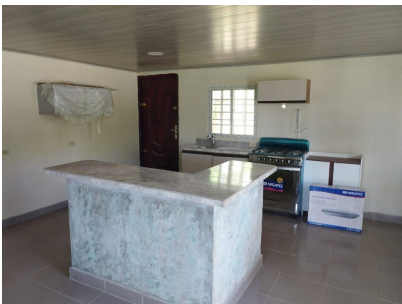

# \$97,700

**Gualaca, Gualaca, Gualaca**

**Ref: 22007**

Ubicada en Veladero, David, Chiriquí, esta nueva propiedad de 3 dormitorios se encuentra en una conveniente carretera pavimentada que conduce a Bocas del Toro. A solo 20 minutos de bulliciosos centros comerciales como El Terronal y a 29 minutos en automóvil del Aeropuerto Internacional Enrique Malek, ofrece acceso perfecto a las comodidades esenciales. Ingrese a un diseño de concepto abierto armonioso, que combina a la perfección una amplia sala de estar, comedor y cocina. El piso gris neutro proporciona un fondo versátil, lo que le permite personalizar su espacio. Las ventanas ubicadas estratégicamente en los tres dormitorios invitan a la luz natural y los sonidos relajantes de la naturaleza. Diseño y funcionalidad cuidadosos La cocina, completa con estufa y extractor de grasa, cuenta con...

# Property Description

**Location:** Gualaca, Gualaca, Gualaca, Spain

Ubicada en Veladero, David, Chiriquí, esta nueva propiedad de 3 dormitorios se encuentra en una conveniente carretera pavimentada que conduce a Bocas del Toro. A solo 20 minutos de bulliciosos centros comerciales como El Terronal y a 29 minutos en automóvil del Aeropuerto Internacional Enrique Malek, ofrece acceso perfecto a las comodidades esenciales. Ingrese a un diseño de concepto abierto armonioso, que combina a la perfección una amplia sala de estar, comedor y cocina. El piso gris neutro proporciona un fondo versátil, lo que le permite personalizar su espacio. Las ventanas ubicadas estratégicamente en los tres dormitorios invitan a la luz natural y los sonidos relajantes de la naturaleza. Diseño y funcionalidad cuidadosos La cocina, completa con estufa y extractor de grasa, cuenta con un práctico desayunador para sus rituales matutinos. Techo de PVC duradero como la madera, lo que garantiza la longevidad. La propiedad se encuentra en un terreno plano en medio de árboles ornamentales y frutales, creando una atmósfera serena.