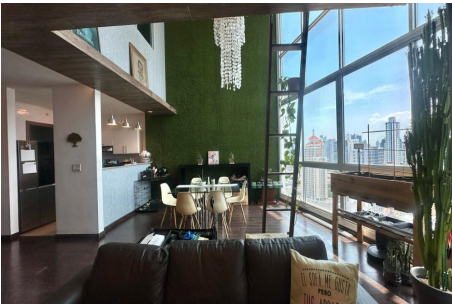

Gallery

servmor

Telephone: +507 2022121

Email: info@servmorrealty.com