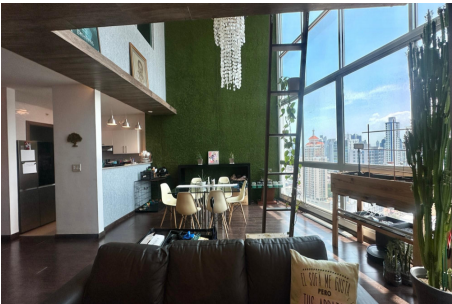

Gallery

servmor

Telephone: +507 2022121
Email: info@servmorrealty.com