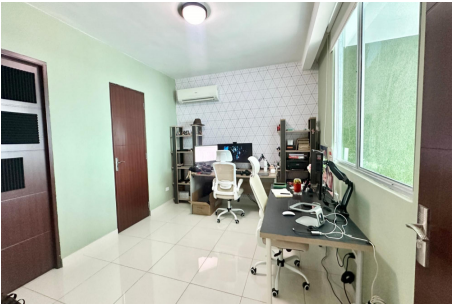

Gallery

servmor

Telephone: +507 2022121

Email: info@servmorrealty.com