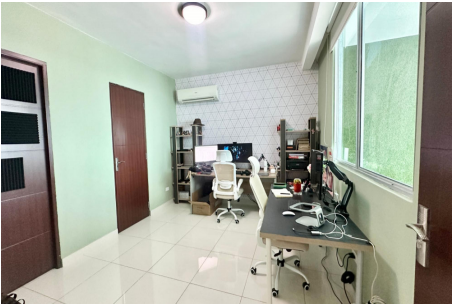

Gallery

servmor

Telephone: +507 2022121
Email: info@servmorrealty.com