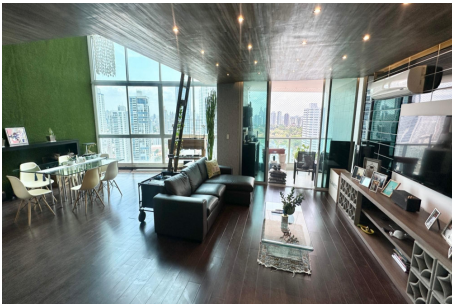

Gallery

servmor

Telephone: +507 2022121
Email: info@servmorrealty.com