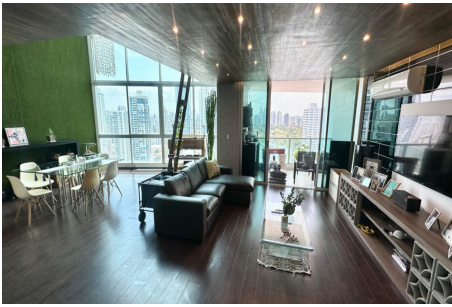

Gallery

servmor

Telephone: +507 2022121

Email: info@servmorrealty.com