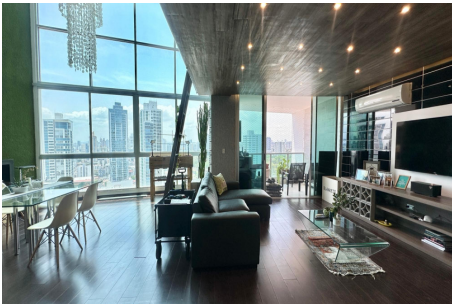

Gallery

servmor

Telephone: +507 2022121
Email: info@servmorrealty.com