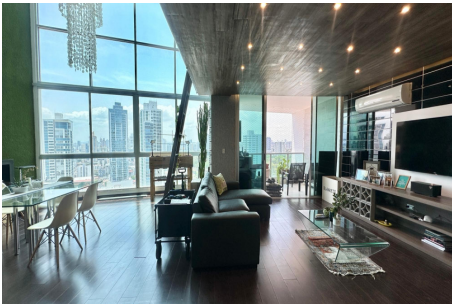

Gallery

servmor

Telephone: +507 2022121

Email: info@servmorrealty.com