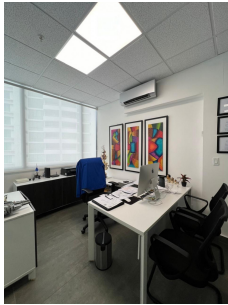

## Transístmica, Edison Corporate Center

Betania, Betania, Panama

**\$145,000**  
**\$1,200/mth.**

Ref: 21960

Oficina de 56.40 m2, cuenta con recepción, 3 divisiones, cocineta, 1/2 baño, 1 depósito, 2 estacionamientos, lobby, 4 elevadores, Seguridad 24/7. Descubre el espacio ideal para tu empresa en el prestigioso Edison Corporate Center, espacios iluminados con acabados de alta calidad, diseñado para maximizar la productividad y el confort. Ofrece una combinación perfecta de ubicación, funcionalidad y estilo, ideal para empresarios y empresas que buscan un entorno profesional con una ubicación estratégica en el corazón de la ciudad, fácil acceso a transporte público.

# Property Description

**Location:** Betania, Betania, Panama, Spain

Oficina de 56.40 m2, cuenta con recepción, 3 divisiones, cocineta, 1/2 baño, 1 depósito, 2 estacionamientos, lobby, 4 elevadores, Seguridad 24/7. Descubre el espacio ideal para tu empresa en el prestigioso Edison Corporate Center, espacios iluminados con acabados de alta calidad, diseñado para maximizar la productividad y el confort. Ofrece una combinación perfecta de ubicación, funcionalidad y estilo, ideal para empresarios y empresas que buscan un entorno profesional con una ubicación estratégica en el corazón de la ciudad, fácil acceso a transporte público.