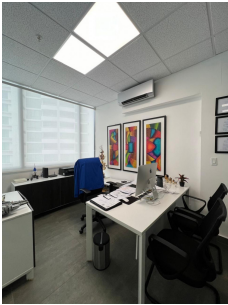

Transístmica, Edison Corporate Center

Betania, Betania, Panama

\$145,000
\$1,200/mth.

Ref: 21960

Oficina de 56.40 m2, cuenta con recepción, 3 divisiones, cocineta, 1/2 baño, 1 depósito, 2 estacionamientos, lobby, 4 elevadores, Seguridad 24/7. Descubre el espacio ideal para tu empresa en el prestigioso Edison Corporate Center, espacios iluminados con acabados de alta calidad, diseñado para maximizar la productividad y el confort. Ofrece una combinación perfecta de ubicación, funcionalidad y estilo, ideal para empresarios y empresas que buscan un entorno profesional con una ubicación estratégica en el corazón de la ciudad, fácil acceso a transporte público.

servmor

Telephone: +507 2022121

Email:

info@servmorrealty.com

Gallery

Property Description

Location: Betania, Betania, Panama, Spain

Oficina de 56.40 m2, cuenta con recepción, 3 divisiones, cocineta, 1/2 baño, 1 depósito, 2 estacionamientos, lobby, 4 elevadores, Seguridad 24/7. Descubre el espacio ideal para tu empresa en el prestigioso Edison Corporate Center, espacios iluminados con acabados de alta calidad, diseñado para maximizar la productividad y el confort. Ofrece una combinación perfecta de ubicación, funcionalidad y estilo, ideal para empresarios y empresas que buscan un entorno profesional con una ubicación estratégica en el corazón de la ciudad, fácil acceso a transporte público.