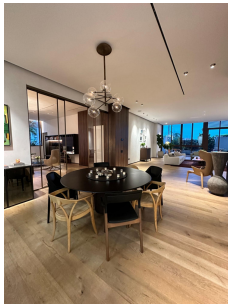

Huerto urbano: Vuelve a tu propio refugio en una isla

\$1,800,000

Ref: 21952

Punta Pacífica, San Francisco, Panama

VUELVE A CASA, A TU PROPIA ISLA DE RETIRO Echa raíces en un hogar privado, elegante y acogedor.

"TropiMinimal Bliss" es una residencia única ubicada en Ocean Reef Islands, un desarrollo meticulosamente planificado en el corazón de la Bahía de Panamá que ofrece un estilo de vida icónico frente al mar con vista al Océano Pacífico. Tiene dos pequeñas terrazas privadas al aire libre perfectas que brindan luz natural y ventilación a los espacios interiores, creando un hábitat natural y vibrante para disfrutar.

servmor

Telephone: +507 2022121

Email:

info@servmorrealty.com

Gallery

Property Description

Location: Punta Pacifica, San Francisco, Panama, Spain

VUELVE A CASA, A TU PROPIA ISLA DE RETIRO Echa raíces en un hogar privado, elegante y acogedor. "TropiMinimal Bliss" es una residencia única ubicada en Ocean Reef Islands, un desarrollo meticulosamente planificado en el corazón de la Bahía de Panamá que ofrece un estilo de vida icónico frente al mar con vista al Océano Pacífico. Tiene dos pequeñas terrazas privadas al aire libre perfectas que brindan luz natural y ventilación a los espacios interiores, creando un hábitat natural y vibrante para disfrutar.