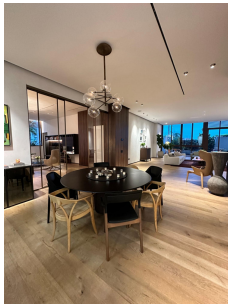

# \$1,800,000

Ref: 21952

**Punta Pacífica, San Francisco, Panama**

VUELVE A CASA, A TU PROPIA ISLA DE RETIRO Echa raíces en un hogar privado, elegante y acogedor.

"TropiMinimal Bliss" es una residencia única ubicada en Ocean Reef Islands, un desarrollo meticulosamente planificado en el corazón de la Bahía de Panamá que ofrece un estilo de vida icónico frente al mar con vista al Océano Pacífico. Tiene dos pequeñas terrazas privadas al aire libre perfectas que brindan luz natural y ventilación a los espacios interiores, creando un hábitat natural y vibrante para disfrutar.

# Property Description

**Location:** Punta Pacífica, San Francisco, Panama, Spain

VUELVE A CASA, A TU PROPIA ISLA DE RETIRO Echa raíces en un hogar privado, elegante y acogedor. "TropiMinimal Bliss" es una residencia única ubicada en Ocean Reef Islands, un desarrollo meticulosamente planificado en el corazón de la Bahía de Panamá que ofrece un estilo de vida icónico frente al mar con vista al Océano Pacífico. Tiene dos pequeñas terrazas privadas al aire libre perfectas que brindan luz natural y ventilación a los espacios interiores, creando un hábitat natural y vibrante para disfrutar.