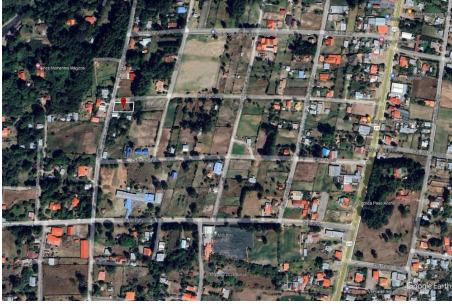

Gallery

Telephone: +507 2022121
Email:
info@servmorrealty.com

servmor