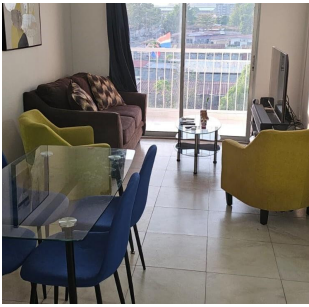

APARTAMENTO EN VENTA PH MYSTIC BLUE -PRECIO AJUSTADO-

\$64,000

Ref: 21905

SE VENDE COMODO APARTAMENTO EN PH MYSTIC BLUE VACIO CON ACCESO AL TRANSPORTE PUBLICO. EL APARTAMENTO CUENTA CON: 58.57 M2 2 HABITACIONES, 2 BAÑOS SALA, COMEDOR AREA DE LAVANDERIA, 1 ESTACIONAMIENTO PH CUENTA CON GARITA DE SEGURIDAD 24 HORAS CERCA AL CORREDOR SUR Y CENTRO COMERCIAL LOS PUEBLOS. ---- PRECIO POR DEBAJO DEL AVALUO ----- VENTA RÁPIDA----- PARA CIERRE!!!

servmor

Telephone: +507 2022121
Email:
info@servmorrealty.com

Gallery

Property Description

Location: Spain

SE VENDE COMODO APARTAMENTO EN PH MYSTIC BLUE VACIO CON ACCESO AL TRANSPORTE PUBLICO. EL APARTAMENTO CUENTA CON: 58.57 M2 2 HABITACIONES, 2 BAÑOS SALA, COMEDOR AREA DE LAVANDERIA, 1 ESTACIONAMIENTO PH CUENTA CON GARITA DE SEGURIDAD 24 HORAS CERCA AL CORREDOR SUR Y CENTRO COMERCIAL LOS PUEBLOS. --- PRECIO POR DEBAJO DEL AVALUO ----- VENTA RÁPIDA----- PARA CIERRE!!!