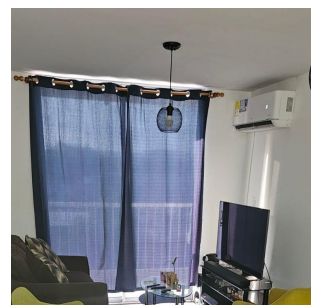

APARTAMENTO EN VENTA PH MYSTIC BLUE -PRECIO AJUSTADO-

\$64,000

Ref: 21905

SE VENDE COMODO APARTAMENTO EN PH MYSTIC BLUE VACIO CON ACCESO AL TRANSPORTE PUBLICO. EL APARTAMENTO CUENTA CON: 58.57 M2 2 HABITACIONES, 2 BAÑOS SALA, COMEDOR AREA DE LAVANDERIA, 1 ESTACIONAMIENTO PH CUENTA CON GARITA DE SEGURIDAD 24 HORAS CERCA AL CORREDOR SUR Y CENTRO COMERCIAL LOS PUEBLOS. ---- PRECIO POR DEBAJO DEL AVALUO ----- VENTA RÁPIDA----- PARA CIERRE!!!

servmor

Telephone: +507 2022121
Email:
info@servmorrealty.com

Gallery

Property Description

Location: Spain

SE VENDE COMODO APARTAMENTO EN PH MYSTIC BLUE VACIO CON ACCESO AL TRANSPORTE PUBLICO. EL APARTAMENTO CUENTA CON: 58.57 M2 2 HABITACIONES, 2 BAÑOS SALA, COMEDOR AREA DE LAVANDERIA, 1 ESTACIONAMIENTO PH CUENTA CON GARITA DE SEGURIDAD 24 HORAS CERCA AL CORREDOR SUR Y CENTRO COMERCIAL LOS PUEBLOS. --- PRECIO POR DEBAJO DEL AVALUO ----- VENTA RÁPIDA----- PARA CIERRE!!!