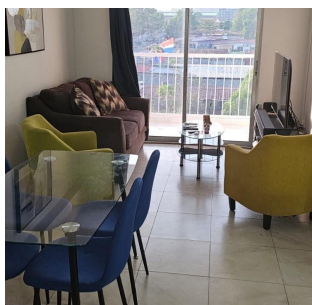

APARTAMENTO EN VENTA PH MYSTIC BLUE -PRECIO AJUSTADO-

\$64,000

Ref: 21905

SE VENDE COMODO APARTAMENTO EN PH MYSTIC BLUE VACIO CON ACCESO AL TRANSPORTE PUBLICO. EL APARTAMENTO CUENTA CON: 58.57 M2 2 HABITACIONES, 2 BAÑOS SALA, COMEDOR AREA DE LAVANDERIA, 1 ESTACIONAMIENTO PH CUENTA CON GARITA DE SEGURIDAD 24 HORAS CERCA AL CORREDOR SUR Y CENTRO COMERCIAL LOS PUEBLOS. ---- PRECIO POR DEBAJO DEL AVALUO ----- VENTA RÁPIDA----- PARA CIERRE!!!

servmor

Telephone: +507 2022121
Email:
info@servmorrealty.com

Gallery

Property Description

Location: Spain

SE VENDE COMODO APARTAMENTO EN PH MYSTIC BLUE VACIO CON ACCESO AL TRANSPORTE PUBLICO. EL APARTAMENTO CUENTA CON: 58.57 M2 2 HABITACIONES, 2 BAÑOS SALA, COMEDOR AREA DE LAVANDERIA, 1 ESTACIONAMIENTO PH CUENTA CON GARITA DE SEGURIDAD 24 HORAS CERCA AL CORREDOR SUR Y CENTRO COMERCIAL LOS PUEBLOS. --- PRECIO POR DEBAJO DEL AVALUO ----- VENTA RÁPIDA----- PARA CIERRE!!!