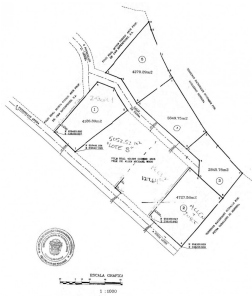

## Lote Plano para Construir en Potrerillos Arriba Panamá

# \$49,500

Ref: 21893

**Potreros Arriba, Potrerillos, Dolega**

Construya la casa de sus sueños en este espacioso lote plano de 5,052 m<sup>2</sup>; en la comunidad privada de Bosque La Esperanza, Potrerillos Arriba. Rodeado de naturaleza, este lote ofrece un amplio espacio para jardines, vida al aire libre y privacidad. El vecindario pequeño y tranquilo es el hogar de residentes de Italia, EE. UU., Canadá y Rusia, todos disfrutando del tranquilo estilo de vida campestre. Las tarifas de HOA son de solo \$ 21 por mes. Perfecto para quienes buscan serenidad, jardinería y una comunidad vibrante y con ideas afines.

# Property Description

**Location:** Potrerillos Arriba, Potrerillos, Dolega, Spain

Construya la casa de sus sueños en este espacioso lote plano de 5,052 m<sup>2</sup>; en la comunidad privada de Bosque La Esperanza, Potrerillos Arriba. Rodeado de naturaleza, este lote ofrece un amplio espacio para jardines, vida al aire libre y privacidad. El vecindario pequeño y tranquilo es el hogar de residentes de Italia, EE. UU., Canadá y Rusia, todos disfrutando del tranquilo estilo de vida campestre. Las tarifas de HOA son de solo \$ 21 por mes. Perfecto para quienes buscan serenidad, jardinería y una comunidad vibrante y con ideas afines.

## Additional Info

En venta	Type: Lot	Land Area: 5052 sq m
Recámaras:	Baños:	Baños de visita:
Estacionamientos:	Nivel De Estacionami:	Mantenimiento:
Tipo De Aire Acondicionado	Tipo Agua	Zonificación
Mantenimiento Incluye	Land Size : 5052 sq m	