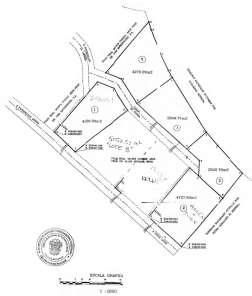

Lote Plano para Construir en Potrerillos Arriba Panamá

\$49,500

Ref: 21893

Potreros Arriba, Potrerillos, Dolega

Construya la casa de sus sueños en este espacioso lote plano de 5,052 m²; en la comunidad privada de Bosque La Esperanza, Potrerillos Arriba. Rodeado de naturaleza, este lote ofrece un amplio espacio para jardines, vida al aire libre y privacidad. El vecindario pequeño y tranquilo es el hogar de residentes de Italia, EE. UU., Canadá y Rusia, todos disfrutando del tranquilo estilo de vida campestre. Las tarifas de HOA son de solo \$ 21 por mes. Perfecto para quienes buscan serenidad, jardinería y una comunidad vibrante y con ideas afines.

servmor

Telephone: +507 2022121

Email:

info@servmorrealty.com

Gallery

Property Description

Location: Potrerillos Arriba, Potrerillos, Dolega, Spain

Construya la casa de sus sueños en este espacioso lote plano de 5,052 m²; en la comunidad privada de Bosque La Esperanza, Potrerillos Arriba. Rodeado de naturaleza, este lote ofrece un amplio espacio para jardines, vida al aire libre y privacidad. El vecindario pequeño y tranquilo es el hogar de residentes de Italia, EE. UU., Canadá y Rusia, todos disfrutando del tranquilo estilo de vida campestre. Las tarifas de HOA son de solo \$ 21 por mes. Perfecto para quienes buscan serenidad, jardinería y una comunidad vibrante y con ideas afines.

servmor

Telephone: +507 2022121

Email:

info@servmorrealty.com

Additional Info

En venta	Type: Lot	Land Area: 5052 sq m
Recámaras:	Baños:	Baños de visita:
Estacionamientos:	Mantenimiento:	Land Size : 5052 sq m