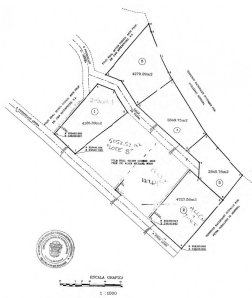

Lote Plano para Construir en Potrerillos Arriba Panamá

\$49,500

Ref: 21893

Potreros Arriba, Potrerillos, Dolega

Construya la casa de sus sueños en este espacioso lote plano de 5,052 m²; en la comunidad privada de Bosque La Esperanza, Potrerillos Arriba. Rodeado de naturaleza, este lote ofrece un amplio espacio para jardines, vida al aire libre y privacidad. El vecindario pequeño y tranquilo es el hogar de residentes de Italia, EE. UU., Canadá y Rusia, todos disfrutando del tranquilo estilo de vida campestre. Las tarifas de HOA son de solo \$ 21 por mes. Perfecto para quienes buscan serenidad, jardinería y una comunidad vibrante y con ideas afines.

servmor

Telephone: +507 2022121

Email:

info@servmorrealty.com

Gallery

Property Description

Location: Potrerillos Arriba, Potrerillos, Dolega, Spain

Construya la casa de sus sueños en este espacioso lote plano de 5,052 m²; en la comunidad privada de Bosque La Esperanza, Potrerillos Arriba. Rodeado de naturaleza, este lote ofrece un amplio espacio para jardines, vida al aire libre y privacidad. El vecindario pequeño y tranquilo es el hogar de residentes de Italia, EE. UU., Canadá y Rusia, todos disfrutando del tranquilo estilo de vida campestre. Las tarifas de HOA son de solo \$ 21 por mes. Perfecto para quienes buscan serenidad, jardinería y una comunidad vibrante y con ideas afines.

servmor

Telephone: +507 2022121

Email:

info@servmorrealty.com

Additional Info

En venta	Type: Lot	Land Area: 5052 sq m
Recámaras:	Baños:	Baños de visita:
Estacionamientos:	Nivel De Estacionami:	Mantenimiento:
Tipo De Aire Acondicionado	Tipo Agua	Zonificación
Mantenimiento Incluye	Land Size : 5052 sq m	