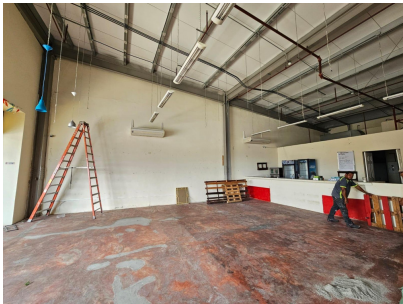

Gallery

Telephone: +507 2022121
Email:
info@servmorrealty.com

servmor