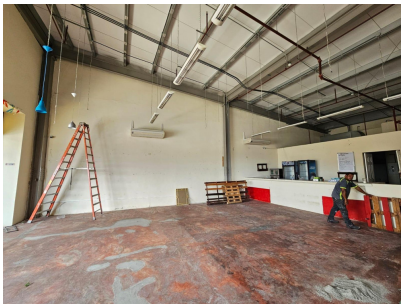

Gallery

Telephone: +507 2022121
Email: info@servmorrealty.com

servmor