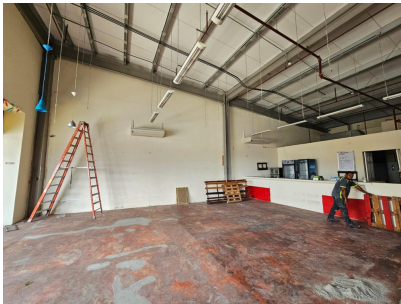

Gallery

Telephone: +507 2022121
Email: info@servmorrealty.com

servmor