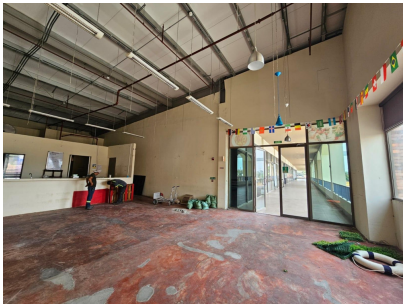

Gallery

Telephone: +507 2022121
Email:
info@servmorrealty.com

servmor