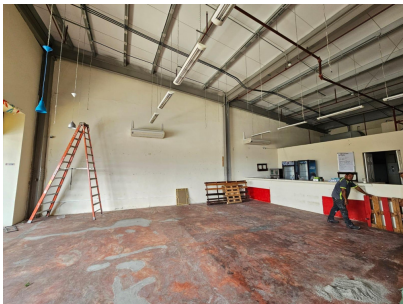

Gallery

Telephone: +507 2022121
Email:
info@servmorrealty.com

servmor