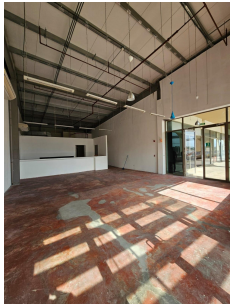

Gallery

Telephone: +507 2022121
Email: info@servmorrealty.com

servmor