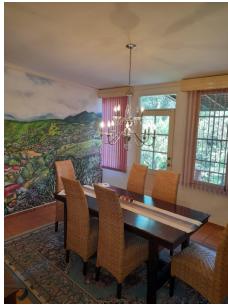

Casa de 4 habitaciones en venta

\$325,000

Ref: 21862

Esta hermosa casa de 4 dormitorios en Alto Lino, Boquete, Chiriquí, ya está disponible para la venta. La propiedad está cercada. El jardín bien cuidado cuenta con una variedad de plantas y flores ornamentales, y bordea altos pinos. En el interior, la sala de estar es espaciosa y acogedora. La cocina tiene gabinetes de madera, vitrinas de vidrio y una ventana para la luz natural. El comedor incluye un mural pintado a mano y una puerta que conduce a la terraza. La casa tiene cuatro dormitorios y cuatro baños y medio. El dormitorio principal incluye un vestidor con muebles de madera. Además, la propiedad tiene una exención de impuestos hasta el 30 de julio de 2029. Alto Lino, Bajo Lino y Los Cabezos son vecindarios al norte del centro de Boquete. Un camino de circunvalación interior conecta e...

servmor

Telephone: +507 2022121
Email:
info@servmorrealty.com

Gallery

Property Description

Location: Spain

Esta hermosa casa de 4 dormitorios en Alto Lino, Boquete, Chiriquí, ya está disponible para la venta. La propiedad está cercada. El jardín bien cuidado cuenta con una variedad de plantas y flores ornamentales, y bordea altos pinos. En el interior, la sala de estar es espaciosa y acogedora. La cocina tiene gabinetes de madera, vitrinas de vidrio y una ventana para la luz natural. El comedor incluye un mural pintado a mano y una puerta que conduce a la terraza. La casa tiene cuatro dormitorios y cuatro baños y medio. El dormitorio principal incluye un vestidor con muebles de madera. Además, la propiedad tiene una exención de impuestos hasta el 30 de julio de 2029. Alto Lino, Bajo Lino y Los Cabezos son vecindarios al norte del centro de Boquete. Un camino de circunvalación interior conecta estas áreas y el viaje dura unos 15 minutos. Todas las áreas ofrecen excelentes vistas a las montañas y algunas también tienen vistas al río.