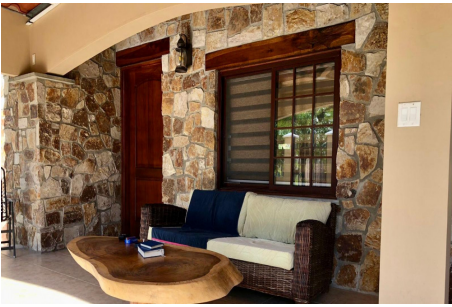

Gallery

Telephone: +507 2022121
Email:
info@servmorrealty.com

servmor