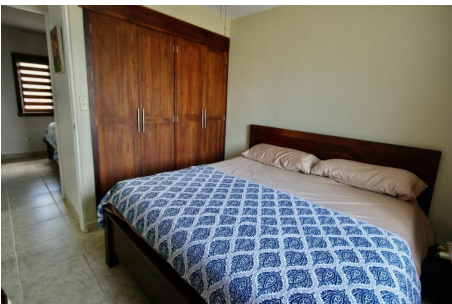

Gallery

Telephone: +507 2022121
Email:
info@servmorrealty.com

servmor