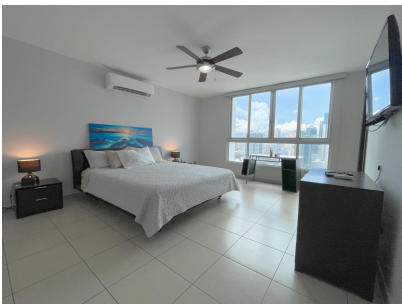

Gallery

Telephone: +507 2022121
Email: info@servmorrealty.com

servmor