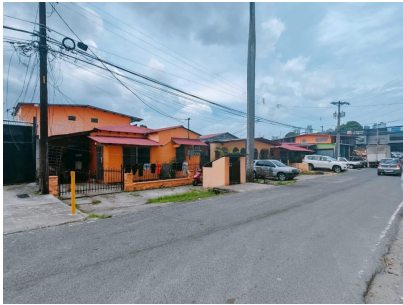

### Parque Lefevre, Parque Lefevre, Panama

161;Excelente oportunidad de inversión en Parque Lefevre! Se vende propiedad ubicada en Parque Lefevre, construida sobre un lote de 500 m<sup>2</sup>178;. Esta propiedad cuenta con: Residencia principal: Sala, comedor, cocina y dos cómodas habitaciones. 8 apartamentos tipo estudio: Cada uno con su baño independiente, área de lavandería y medidor de luz propio. Ideal para inversionistas que buscan generar ingresos desde el primer día de su inversión. La propiedad está estratégicamente situada en el vibrante corregimiento de Parque Lefevre, con acceso rápido a supermercados, farmacias, restaurantes, colegios públicos y privados, y múltiples líneas de transporte. 161;No dejes pasar esta excelente oportunidad de inversión en una zona de alta demanda!

# Property Description

**Location:** Parque Lefevre, Parque Lefevre, Panama, Spain

161;Excelente oportunidad de inversión en Parque Lefevre! Se vende propiedad ubicada en Parque Lefevre, construida sobre un lote de 500 m<sup>2</sup>178;. Esta propiedad cuenta con: Residencia principal: Sala, comedor, cocina y dos cómodas habitaciones. 8 apartamentos tipo estudio: Cada uno con su baño independiente, área de lavandería y medidor de luz propio. Ideal para inversionistas que buscan generar ingresos desde el primer día de su inversión. La propiedad está estratégicamente situada en el vibrante corregimiento de Parque Lefevre, con acceso rápido a supermercados, farmacias, restaurantes, colegios públicos y privados, y múltiples líneas de transporte. 161;No dejes pasar esta excelente oportunidad de inversión en una zona de alta demanda!