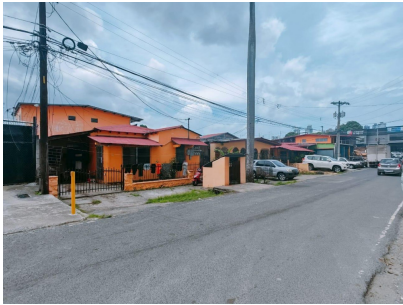

VENDO PROPIEDAD PARA INVERSION PARQUE LEFEVRE EN VENTA

\$600,000

Ref: 21835

Parque Lefevre, Parque Lefevre, Panama

161;Excelente oportunidad de inversión en Parque Lefevre! Se vende propiedad ubicada en Parque Lefevre, construida sobre un lote de 500 m178;. Esta propiedad cuenta con: Residencia principal: Sala, comedor, cocina y dos cómodas habitaciones. 8 apartamentos tipo estudio: Cada uno con su baño independiente, área de lavandería y medidor de luz propio. Ideal para inversionistas que buscan generar ingresos desde el primer día de su inversión. La propiedad está estratégicamente situada en el vibrante corregimiento de Parque Lefevre, con acceso rápido a supermercados, farmacias, restaurantes, colegios públicos y privados, y múltiples líneas de transporte. 161;No dejes pasar esta excelente oportunidad de inversión en una zona de alta demanda!

servmor

Telephone: +507 2022121

Email:
info@servmorrealty.com

Gallery

Property Description

Location: Parque Lefevre, Parque Lefevre, Panama, Spain

161;Excelente oportunidad de inversión en Parque Lefevre! Se vende propiedad ubicada en Parque Lefevre, construida sobre un lote de 500 m² x 178m. Esta propiedad cuenta con: Residencia principal: Sala, comedor, cocina y dos cómodas habitaciones. 8 apartamentos tipo estudio: Cada uno con su baño independiente, área de lavandería y medidor de luz propio. Ideal para inversionistas que buscan generar ingresos desde el primer día de su inversión. La propiedad está estratégicamente situada en el vibrante corregimiento de Parque Lefevre, con acceso rápido a supermercados, farmacias, restaurantes, colegios públicos y privados, y múltiples líneas de transporte. 161;No dejes pasar esta excelente oportunidad de inversión en una zona de alta demanda!