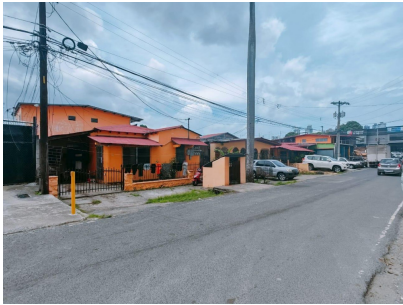

VENDO PROPIEDAD PARA INVERSION PARQUE LEFEVRE EN VENTA

\$550,000

Ref: 21835

Parque Lefevre, Parque Lefevre, Panama

161;Excelente oportunidad de inversión en Parque Lefevre! Se vende propiedad ubicada en Parque Lefevre, construida sobre un lote de 500 m178;. Esta propiedad cuenta con: Residencia principal: Sala, comedor, cocina y dos cómodas habitaciones. 8 apartamentos tipo estudio: Cada uno con su baño independiente, área de lavandería y medidor de luz propio. Ideal para inversionistas que buscan generar ingresos desde el primer día de su inversión. La propiedad está estratégicamente situada en el vibrante corregimiento de Parque Lefevre, con acceso rápido a supermercados, farmacias, restaurantes, colegios públicos y privados, y múltiples líneas de transporte. 161;No dejes pasar esta excelente oportunidad de inversión en una zona de alta demanda!

servmor

Telephone: +507 2022121

Email:
info@servmorrealty.com

Gallery

Property Description

Location: Parque Lefevre, Parque Lefevre, Panama, Spain

161;Excelente oportunidad de inversión en Parque Lefevre! Se vende propiedad ubicada en Parque Lefevre, construida sobre un lote de 500 m²178;. Esta propiedad cuenta con: Residencia principal: Sala, comedor, cocina y dos cómodas habitaciones. 8 apartamentos tipo estudio: Cada uno con su baño independiente, área de lavandería y medidor de luz propio. Ideal para inversionistas que buscan generar ingresos desde el primer día de su inversión. La propiedad está estratégicamente situada en el vibrante corregimiento de Parque Lefevre, con acceso rápido a supermercados, farmacias, restaurantes, colegios públicos y privados, y múltiples líneas de transporte. 161;No dejes pasar esta excelente oportunidad de inversión en una zona de alta demanda!