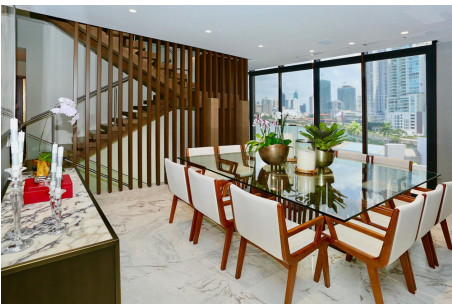

Tres niveles para entretenimiento y ocio.

\$3,500,000

Punta Pacifica, San Francisco, Panama

Ref: 21833

Diseñado para una experiencia verdaderamente envolvente, este exclusivo penthouse privado invita a familiares y amigos a relajarse y disfrutar de un amplio rooftop que eleva tu estilo de vida con vistas al océano que te dejarán sin aliento.

servmor

Telephone: +507 2022121

Email:
info@servmorrealty.com

Gallery

Property Description

Location: Punta Pacifica, San Francisco, Panama, Spain

Diseñado para una experiencia verdaderamente envolvente, este exclusivo penthouse privado invita a familiares y amigos a relajarse y disfrutar de un amplio rooftop que eleva tu estilo de vida con vistas al océano que te dejarán sin aliento.