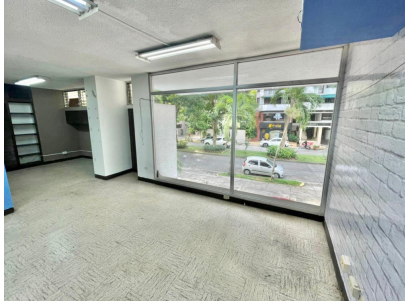

VENTA LOCAL COMERCIAL PH VIRREY

\$250,000

Punta Paitilla, San Francisco, Panama

Ref: 21830

Lugar céntrico para tu negocio y con tranquilidad 175m2 con 2 baños, 2 estacionamientos, 4 oficinas, sala de reuniones, 5 aires acondicionados, elevador, acceso directo independiente por escalera, acceso directo a area social de edificio

servmor

Telephone: +507 2022121
Email:
info@servmorrealty.com

Gallery

Property Description

Location: Punta Paitilla, San Francisco, Panama, Spain

Lugar céntrico para tu negocio y con tranquilidad 1 175m2 con 2 baños, 2 estacionamientos, 4 oficinas, sala de reuniones, 5 aires acondicionados, elevador, acceso directo independiente por escalera, acceso directo a area social de edificio

Additional Info

En venta	Type: Commercial Property	Area: 175 sq m
Estacionamientos: 2	Mantenimiento: 244	00
Internal Area : 175 sq m		