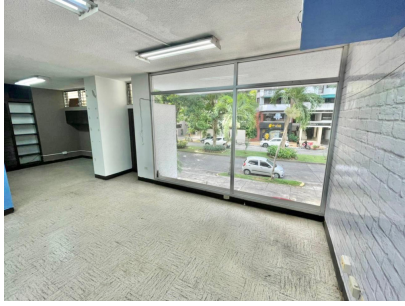

# \$250,000

Punta Paitilla, San Francisco, Panama

Ref: 21830

Lugar céntrico para tu negocio y con tranquilidad 175m2 con 2 baños, 2 estacionamientos, 4 oficinas, sala de reuniones, 5 aires acondicionados, elevador, acceso directo independiente por escalera, acceso directo a area social de edificio

# Property Description

**Location:** Punta Paitilla, San Francisco, Panama, Spain

Lugar céntrico para tu negocio y con tranquilidad 1 175m2 con 2 baños, 2 estacionamientos, 4 oficinas, sala de reuniones, 5 aires acondicionados, elevador, acceso directo independiente por escalera, acceso directo a area social de edificio