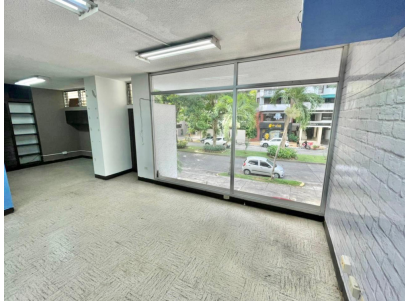

# \$250,000

Ref: 21830

Lugar céntrico para tu negocio y con tranquilidad 175m2 con 2 baños, 2 estacionamientos, 4 oficinas, sala de reuniones, 5 aires acondicionados, elevador, acceso directo independiente por escalera, acceso directo a area social de edificio

# Property Description

**Location:** Punta Paitilla, San Francisco, Panama, Spain

Lugar céntrico para tu negocio y con tranquilidad 1 175m2 con 2 baños, 2 estacionamientos, 4 oficinas, sala de reuniones, 5 aires acondicionados, elevador, acceso directo independiente por escalera, acceso directo a area social de edificio