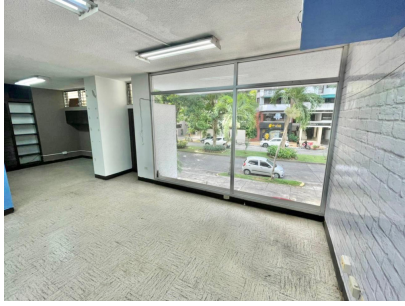

VENTA LOCAL COMERCIAL PH VIRREY

\$250,000

Punta Paitilla, San Francisco, Panama

Ref: 21830

Lugar céntrico para tu negocio y con tranquilidad 175m2 con 2 baños, 2 estacionamientos, 4 oficinas, sala de reuniones, 5 aires acondicionados, elevador, acceso directo independiente por escalera, acceso directo a area social de edificio

servmor

Telephone: +507 2022121
Email:
info@servmorrealty.com

Gallery

Property Description

Location: Punta Paitilla, San Francisco, Panama, Spain

Lugar céntrico para tu negocio y con tranquilidad 1 175m2 con 2 baños, 2 estacionamientos, 4 oficinas, sala de reuniones, 5 aires acondicionados, elevador, acceso directo independiente por escalera, acceso directo a area social de edificio