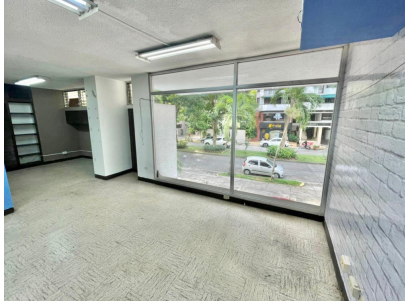

VENTA LOCAL COMERCIAL PH VIRREY

Punta Paitilla, San Francisco, Panama

\$250,000

Ref: 21830

Lugar céntrico para tu negocio y con tranquilidad 175m2 con 2 baños, 2 estacionamientos, 4 oficinas, sala de reuniones, 5 aires acondicionados, elevador, acceso directo independiente por escalera, acceso directo a area social de edificio

servmor

Telephone: +507 2022121
Email:
info@servmorrealty.com

Gallery

Property Description

Location: Punta Paitilla, San Francisco, Panama, Spain

Lugar céntrico para tu negocio y con tranquilidad 1 175m2 con 2 baños, 2 estacionamientos, 4 oficinas, sala de reuniones, 5 aires acondicionados, elevador, acceso directo independiente por escalera, acceso directo a area social de edificio