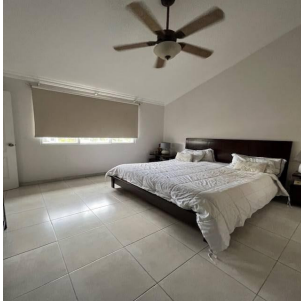

Se Alquila casa amoblada en Residencial Castel Novo

\$2,300/mth.

Ref: 21826

SE ALQUILA CASA EN CASTEL NOVO, FULL AMOBLADA, FRENTE SANTA MARIA Y COSTA DEL ESTE, PRECIO \$ 2,300.- La casa cuenta con linea blanca, sala familia con bar, amplia sala-comedor, terraza, baño de visitas, amplia cocina, área de lavandería, cuarto y baño de servicio, 3 espaciosas recámaras con 3 baños. Ubicada a un costado de Costa del Este y Santa Maria, a minutos de colegios, farmacias, bancos, plazas comerciales, supermercados, acceso directo al Corredor Sur. En un complejo cerrado con garita de seguridad las 24 horas, cableado subterráneo, área social con parque infantil, cancha de futbol, media cancha de baloncesto y estacionamientos para visitas.

servmor

Telephone: +507 2022121

Email:
info@servmorrealty.com

Gallery

Property Description

Location: Spain

SE ALQUILA CASA EN CASTEL NOVO, FULL AMOBLADA, FRENTE SANTA MARIA Y COSTA DEL ESTE, PRECIO \$ 2,300.- La casa cuenta con linea blanca, sala familia con bar, amplia sala-comedor, terraza, baño de visitas, amplia cocina, área de lavandería, cuarto y baño de servicio, 3 espaciosa recámaras con 3 baños. Ubicada a un costado de Costa del Este y Santa Maria, a minutos de colegios, farmacias, bancos, plazas comerciales, supermercados, acceso directo al Corredor Sur. En un complejo cerrado con garita de seguridad las 24 horas, cableado subterráneo, área social con parque infantil, cancha de futbol, media cancha de baloncesto y estacionamientos para visitas.