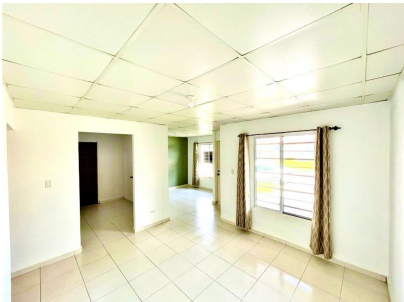

Se vende en La Hacienda, P.H. Nogal, Vista Alegre, Arraiján

\$90,000

Ref: 21753

Vacamonte, Vista Alegre, Arraijan

Casa de tres (3) recamaras, dos (2) baños, sala, comedor, cocina. lavandería techada y un (1) estacionamiento. A tan sólo 20 minutos de la ciudad de Panamá, con gran potencial de plusvalía, ya que en el sector se desarrollan diversos proyectos como: la ampliación de la Vía que conduce hacia el Puerto de Vacamonte, la cinta costanera, la ampliación de la vía de Arraiján a 8 carriles, el cuarto puente sobre el Canal de Panamá y la tercera línea del Metro. Está ubicada en la Urbanización La Hacienda, P.H. Nogal,, mima que cuenta con garita de seguridad 24/7, área social con cancha de juego, gazebo, juegos para niños y áreas verdes.

servmor

Telephone: +507 2022121
Email:
info@servmorrealty.com

Gallery

Property Description

Location: Vacamonte, Vista Alegre, Arraijan, Spain

Casa de tres (3) recamaras, dos (2) baños, sala, comedor, cocina. lavandería techada y un (1) estacionamiento. A tan sólo 20 minutos de la ciudad de Panamá, con gran potencial de plusvalía, ya que en el sector se desarrollan diversos proyectos como: la ampliación de la Vía que conduce hacia el Puerto de Vacamonte, la cinta costanera, la ampliación de la vía de Arraiján a 8 carriles, el cuarto puente sobre el Canal de Panamá y la tercera línea del Metro. Está ubicada en la Urbanización La Hacienda, P.H. Nogal,, mima que cuenta con garita de seguridad 24/7, área social con cancha de juego, gazebo, juegos para niños y áreas verdes.