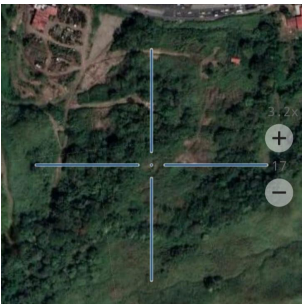

Terreno comercial en venta en Las Cumbres

\$1,250,000

Las Cumbres, Las Cumbres, Panama

Ref: 21805

Este terreno en una excelente oportunidad para inversionista que deseen desarrollar un proyecto comercial o inmobiliario. Ubicado sobre la vía Transístmica a orillas de la Ave. Boyd Roosevelt.

servmor

Telephone: +507 2022121

Email:

info@servmorrealty.com

Gallery

Property Description

Location: Las Cumbres, Las Cumbres, Panama, Spain

Este terreno en una excelente oportunidad para inversionista que deseen desarrollar un proyecto comercial o inmobiliario. Ubicado sobre la vía Transístmica a orillas de la Ave. Boyd Roosevelt.

Estacionamientos:

Land Size : 9298 sq m