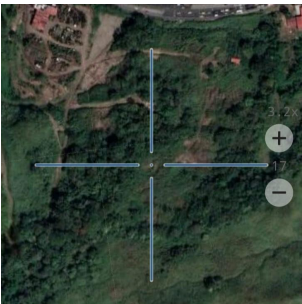

Terreno comercial en venta en Las Cumbres

\$1,250,000

Las Cumbres, Las Cumbres, Panama

Ref: 21805

Este terreno en una excelente oportunidad para inversionista que deseen desarrollar un proyecto comercial o inmobiliario. Ubicado sobre la vía Transístmica a orillas de la Ave. Boyd Roosevelt.

servmor

Telephone: +507 2022121

Email:

info@servmorrealty.com

Gallery

Property Description

Location: Las Cumbres, Las Cumbres, Panama, Spain

Este terreno en una excelente oportunidad para inversionista que deseen desarrollar un proyecto comercial o inmobiliario. Ubicado sobre la vía Transístmica a orillas de la Ave. Boyd Roosevelt.

servmor

Telephone: +507 2022121

Email:

info@servmorrealty.com

Additional Info

En venta	Type: Lot	Land Area: 9298 sq m
Estacionamientos:	Nivel De Estacionami:	Tipo De Aire Acondicionado
Tipo Agua	Zonificación	Land Size : 9298 sq m