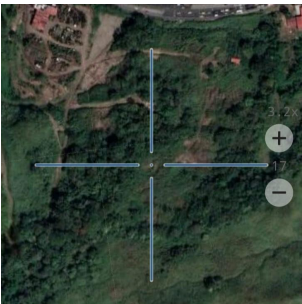

# \$1,250,000

Las Cumbres, Las Cumbres, Panama

Ref: 21805

Este terreno es una excelente oportunidad para inversionistas que deseen desarrollar un proyecto comercial o inmobiliario. Ubicado sobre la vía Transístmica a orillas de la Ave. Boyd Roosevelt.

# Property Description

**Location:** Las Cumbres, Las Cumbres, Panama, Spain

Este terreno en una excelente oportunidad para inversionista que deseen desarrollar un proyecto comercial o inmobiliario. Ubicado sobre la vía Transístmica a orillas de la Ave. Boyd Roosevelt.

## Additional Info

En venta	Type: Lot	Land Area: 9298 sq m
Estacionamientos:	Nivel De Estacionami:	Tipo De Aire Acondicionado
Tipo Agua	Zonificación	Land Size : 9298 sq m