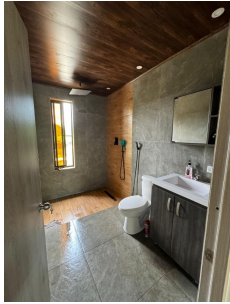

Se vende finca de 3 hectáreas con río

\$350,000

Ref: 21797

Esta propiedad de 3 hectáreas en El Higo, Cochea, Boquete, Chiriquí, ofrece 3 hectáreas (3.974 metros cuadrados) de terreno plano. Uno de los aspectos más destacados de la propiedad es su acceso directo a un río, que proporciona una fuente de agua serena y práctica. La tierra fértil es el hogar de árboles de mango, aguacate, caña de azúcar y plátano, lo que la hace ideal para actividades agrícolas. La propiedad cuenta con varias estructuras con techo de metal, que ofrecen varios usos, e incluye un gallinero, lo que aumenta su versatilidad. La topografía plana asegura un fácil uso del terreno para diferentes propósitos. Esta propiedad está convenientemente ubicada a solo 10 minutos de El Francés y a 14 minutos de Emerald Drive en Alto Boquete.

servvmor

Telephone: +507 2022121

Email:

info@servvmorrealty.com

Gallery

Property Description

Location: Spain

Esta propiedad de 3 hectáreas en El Higo, Cochea, Boquete, Chiriquí, ofrece 3 hectáreas (3.974 metros cuadrados) de terreno plano. Uno de los aspectos más destacados de la propiedad es su acceso directo a un río, que proporciona una fuente de agua serena y práctica. La tierra fértil es el hogar de árboles de mango, aguacate, caña de azúcar y plátano, lo que la hace ideal para actividades agrícolas. La propiedad cuenta con varias estructuras con techo de metal, que ofrecen varios usos, e incluye un gallinero, lo que aumenta su versatilidad. La topografía plana asegura un fácil uso del terreno para diferentes propósitos. Esta propiedad está convenientemente ubicada a solo 10 minutos de El Francés y a 14 minutos de Emerald Drive en Alto Boquete.