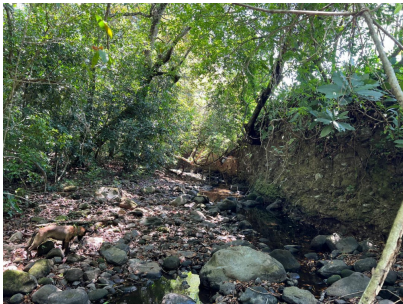

Se vende finca de 3 hectáreas con río

\$350,000

Ref: 21797

Esta propiedad de 3 hectáreas en El Higo, Cochea, Boquete, Chiriquí, ofrece 3 hectáreas (3.974 metros cuadrados) de terreno plano. Uno de los aspectos más destacados de la propiedad es su acceso directo a un río, que proporciona una fuente de agua serena y práctica. La tierra fértil es el hogar de árboles de mango, aguacate, caña de azúcar y plátano, lo que la hace ideal para actividades agrícolas. La propiedad cuenta con varias estructuras con techo de metal, que ofrecen varios usos, e incluye un gallinero, lo que aumenta su versatilidad. La topografía plana asegura un fácil uso del terreno para diferentes propósitos. Esta propiedad está convenientemente ubicada a solo 10 minutos de El Francés y a 14 minutos de Emerald Drive en Alto Boquete.

servmor

Telephone: +507 2022121

Email:

info@servmorrealty.com

Gallery

Property Description

Location: Spain

Esta propiedad de 3 hectáreas en El Higo, Cochea, Boquete, Chiriquí, ofrece 3 hectáreas (3.974 metros cuadrados) de terreno plano. Uno de los aspectos más destacados de la propiedad es su acceso directo a un río, que proporciona una fuente de agua serena y práctica. La tierra fértil es el hogar de árboles de mango, aguacate, caña de azúcar y plátano, lo que la hace ideal para actividades agrícolas. La propiedad cuenta con varias estructuras con techo de metal, que ofrecen varios usos, e incluye un gallinero, lo que aumenta su versatilidad. La topografía plana asegura un fácil uso del terreno para diferentes propósitos. Esta propiedad está convenientemente ubicada a solo 10 minutos de El Francés y a 14 minutos de Emerald Drive en Alto Boquete.