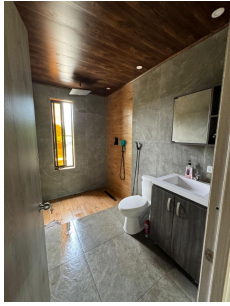

Se vende finca de 3 hectáreas con río

\$350,000

Ref: 21797

Esta propiedad de 3 hectáreas en El Higo, Cochea, Boquete, Chiriquí, ofrece 3 hectáreas (3.974 metros cuadrados) de terreno plano. Uno de los aspectos más destacados de la propiedad es su acceso directo a un río, que proporciona una fuente de agua serena y práctica. La tierra fértil es el hogar de árboles de mango, aguacate, caña de azúcar y plátano, lo que la hace ideal para actividades agrícolas. La propiedad cuenta con varias estructuras con techo de metal, que ofrecen varios usos, e incluye un gallinero, lo que aumenta su versatilidad. La topografía plana asegura un fácil uso del terreno para diferentes propósitos. Esta propiedad está convenientemente ubicada a solo 10 minutos de El Francés y a 14 minutos de Emerald Drive en Alto Boquete.

servvmor

Telephone: +507 2022121

Email:

info@servvmorrealty.com

Gallery

Property Description

Location: Spain

Esta propiedad de 3 hectáreas en El Higo, Cochea, Boquete, Chiriquí, ofrece 3 hectáreas (3.974 metros cuadrados) de terreno plano. Uno de los aspectos más destacados de la propiedad es su acceso directo a un río, que proporciona una fuente de agua serena y práctica. La tierra fértil es el hogar de árboles de mango, aguacate, caña de azúcar y plátano, lo que la hace ideal para actividades agrícolas. La propiedad cuenta con varias estructuras con techo de metal, que ofrecen varios usos, e incluye un gallinero, lo que aumenta su versatilidad. La topografía plana asegura un fácil uso del terreno para diferentes propósitos. Esta propiedad está convenientemente ubicada a solo 10 minutos de El Francés y a 14 minutos de Emerald Drive en Alto Boquete.