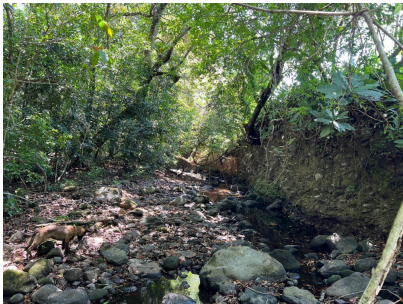

Se vende finca de 3 hectáreas con río

\$350,000

Ref: 21797

Esta propiedad de 3 hectáreas en El Higo, Cochea, Boquete, Chiriquí, ofrece 3 hectáreas (3.974 metros cuadrados) de terreno plano. Uno de los aspectos más destacados de la propiedad es su acceso directo a un río, que proporciona una fuente de agua serena y práctica. La tierra fértil es el hogar de árboles de mango, aguacate, caña de azúcar y plátano, lo que la hace ideal para actividades agrícolas. La propiedad cuenta con varias estructuras con techo de metal, que ofrecen varios usos, e incluye un gallinero, lo que aumenta su versatilidad. La topografía plana asegura un fácil uso del terreno para diferentes propósitos. Esta propiedad está convenientemente ubicada a solo 10 minutos de El Francés y a 14 minutos de Emerald Drive en Alto Boquete.

servvmor

Telephone: +507 2022121

Email:

info@servvmorrealty.com

Gallery

Property Description

Location: Spain

Esta propiedad de 3 hectáreas en El Higo, Cochea, Boquete, Chiriquí, ofrece 3 hectáreas (3.974 metros cuadrados) de terreno plano. Uno de los aspectos más destacados de la propiedad es su acceso directo a un río, que proporciona una fuente de agua serena y práctica. La tierra fértil es el hogar de árboles de mango, aguacate, caña de azúcar y plátano, lo que la hace ideal para actividades agrícolas. La propiedad cuenta con varias estructuras con techo de metal, que ofrecen varios usos, e incluye un gallinero, lo que aumenta su versatilidad. La topografía plana asegura un fácil uso del terreno para diferentes propósitos. Esta propiedad está convenientemente ubicada a solo 10 minutos de El Francés y a 14 minutos de Emerald Drive en Alto Boquete.