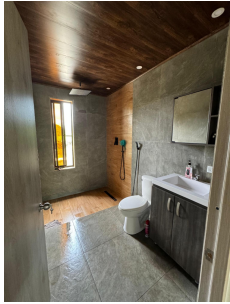

Se vende finca de 3 hectáreas con río

\$350,000

Ref: 21797

Esta propiedad de 3 hectáreas en El Higo, Cochea, Boquete, Chiriquí, ofrece 3 hectáreas (3.974 metros cuadrados) de terreno plano. Uno de los aspectos más destacados de la propiedad es su acceso directo a un río, que proporciona una fuente de agua serena y práctica. La tierra fértil es el hogar de árboles de mango, aguacate, caña de azúcar y plátano, lo que la hace ideal para actividades agrícolas. La propiedad cuenta con varias estructuras con techo de metal, que ofrecen varios usos, e incluye un gallinero, lo que aumenta su versatilidad. La topografía plana asegura un fácil uso del terreno para diferentes propósitos. Esta propiedad está convenientemente ubicada a solo 10 minutos de El Francés y a 14 minutos de Emerald Drive en Alto Boquete.

servmor

Telephone: +507 2022121

Email:

info@servmorrealty.com

Gallery

Property Description

Location: Spain

Esta propiedad de 3 hectáreas en El Higo, Cochea, Boquete, Chiriquí, ofrece 3 hectáreas (3.974 metros cuadrados) de terreno plano. Uno de los aspectos más destacados de la propiedad es su acceso directo a un río, que proporciona una fuente de agua serena y práctica. La tierra fértil es el hogar de árboles de mango, aguacate, caña de azúcar y plátano, lo que la hace ideal para actividades agrícolas. La propiedad cuenta con varias estructuras con techo de metal, que ofrecen varios usos, e incluye un gallinero, lo que aumenta su versatilidad. La topografía plana asegura un fácil uso del terreno para diferentes propósitos. Esta propiedad está convenientemente ubicada a solo 10 minutos de El Francés y a 14 minutos de Emerald Drive en Alto Boquete.