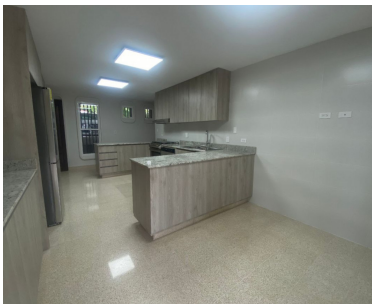

Casa En Alquiler En Calle Sin Salida

\$5,500/mth.

Loma Alegre, San Francisco, Panama

Ref: 21316

Espectacular casa en Loma Alegre. Tiene un hermoso jardín con piscina y jacuzzi, además de una relajante terraza. El patio trasero colinda con un parque privado que incluye una cancha de tenis. La propiedad cuenta con cuatro recámaras, cada una con baño privado. También dispone de comedor, sala y estudio con baño completo. La amplia cocina está equipada con un desayunador. La casa ha sido totalmente y recientemente remodelada con finos acabados y está lista para ocupar. Además, cuenta con un sistema de seguridad en el área. Favor de llamar para concertar cita.

servmor

Telephone: +507 2022121
Email:
info@servmorrealty.com

Gallery

Property Description

Location: Loma Alegre, San Francisco, Panama, Spain

Espectacular casa en Loma Alegre. Tiene un hermoso jardín con piscina y jacuzzi, además de una relajante terraza. El patio trasero colinda con un parque privado que incluye una cancha de tenis. La propiedad cuenta con cuatro recámaras, cada una con baño privado. También dispone de comedor, sala y estudio con baño completo. La amplia cocina está equipada con un desayunador. La casa ha sido totalmente y recientemente remodelada con finos acabados y está lista para ocupar. Además, cuenta con un sistema de seguridad en el área. Favor de llamar para concertar cita.