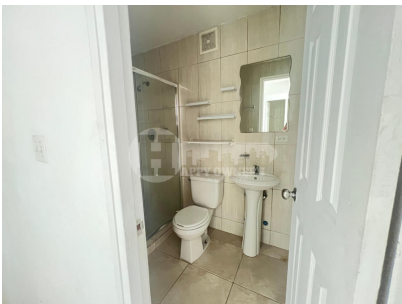

Venta de Apartamento Duplex en PH Torres del Crisol II, El Crisol

\$125,000

Ref: 21774

El Crisol, Jose Domingo Espinar, San Miguelito

Apartamento Duplex en venta en PH Torres del Crisol II, situado a pocos metros de la Estación del Metro del Crisol, Brinda comodidad y un estilo de vida moderno. Este acogedor apartamento cuenta con: Estilo Duplex 84 M2 2 recámaras 2 baños Cocina abierta Lavandería Depósito Walking Clóset Zona de Lavandería Espaciosa Sala Principal Seguridad las 24 horas. Su Ubicación a pocos metros de la Avenida Domingo Díaz brinda acceso a todo lo que necesitas a tu alcance como: El Metro de Panamá, Restaurantes, Bares, Parques, bancos, supermercados, Gimnasios y Centros Comerciales. Este apartamento es mucho más que un hogar; es un estilo de vida. 161;Contáctanos ahora para descubrir todas las maravillas que ofrece y haz de este lugar tu nuevo hogar!

servmor

Telephone: +507 2022121

Email:
info@servmorrealty.com

Gallery

Property Description

Location: El Crisol, Jose Domingo Espinar, San Miguelito, Spain

Apartamento Duplex en venta en PH Torres del Crisol II, situado a pocos metros de la Estación del Metro del Crisol, Brinda comodidad y un estilo de vida moderno. Este acogedor apartamento cuenta con: Estilo Duplex 84 M2 2 recámaras 2 baños Cocina abierta Lavandería Depósito Walking Clóset Zona de Lavandería Espaciosa Sala Principal Seguridad las 24 horas. Su Ubicación a pocos metros de la Avenida Domingo Díaz brinda acceso a todo lo que necesitas a tu alcance como: El Metro de Panamá, Restaurantes, Bares, Parques, bancos, supermercados, Gimnasios y Centros Comerciales. Este apartamento es mucho más que un hogar; es un estilo de vida. 161;Contáctanos ahora para descubrir todas las maravillas que ofrece y haz de este lugar tu nuevo hogar!