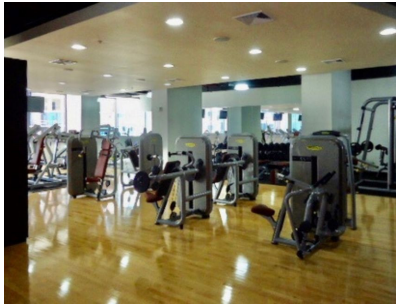

Gallery

Telephone: +507 2022121
Email:
info@servmorrealty.com

servmor