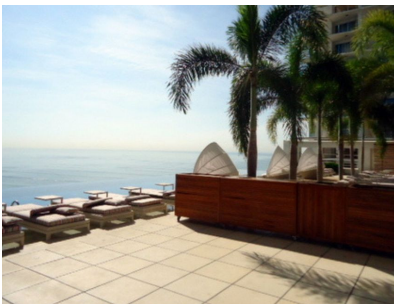

Gallery

Telephone: +507 2022121
Email:
info@servmorrealty.com

servmor