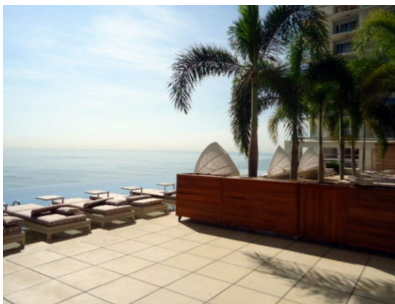

Gallery

Telephone: +507 2022121
Email:
info@servmorrealty.com

servmor