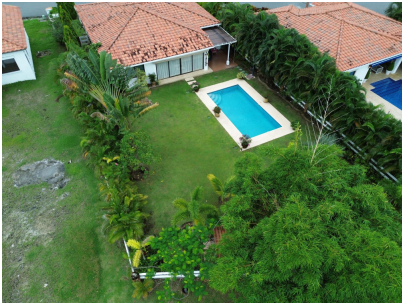

Gallery

Telephone: +507 2022121
Email:
info@servmorrealty.com

servmor