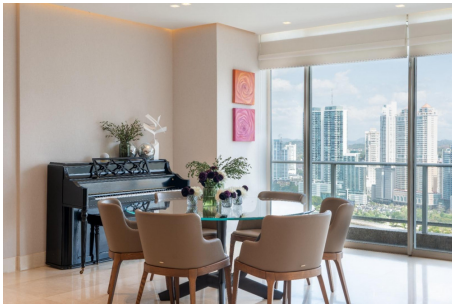

PH PENINSULA PUNTA PAITILLA EN VENTA

\$625,000

Punta Paitilla, San Francisco, Panama

Ref: 21699

Se vende espectacular y remodelado apartamento en el PH Peninsula, Punta Paitilla. Cuenta con 334 m²; 3 Recamaras, 3.5 Baños, Amplio Family Room, Sala y Comedor, Desayunador, Cocina con Isla, Area de Lavanderia y Servicio, Vista Espectacular al Mar y 3 Estacionamientos. Precio de Venta: \$625,000

servmor

Telephone: +507 2022121

Email:

info@servmorrealty.com

Gallery

Property Description

Location: Punta Paitilla, San Francisco, Panama, Spain

Se vende espectacular y remodelado apartamento en el PH Peninsula, Punta Paitilla. Cuenta con 334 m²; , 3 Recamaras, 3.5 Baños, Amplio Family Room, Sala y Comedor, Desayunador, Cocina con Isla, Area de Lavanderia y Servicio, Vista Espectacular al Mar y 3 Estacionamientos. Precio de Venta: \$625,000