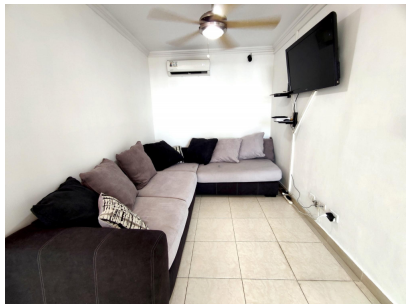

Gallery

Telephone: +507 2022121
Email: info@servmorrealty.com

servmor