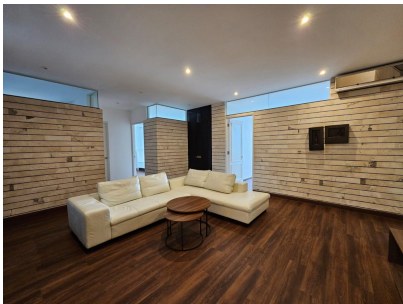

### Punta Paitilla, San Francisco, Panama

Maravilloso y amplio apartamento en Golden Palace Estratégicamente ubicado en la prestigiosa área de Paitilla. Con fácil acceso a Ave. Balboa, corredor sur y cercanía a la zona de restaurantes de calle Uruguay. Se sentirá seguro de vivir en esta zona. Rodeado de farmacias, plazas comerciales, supermercado 24hr, gimnasios, colegios, centro comerciales, sinagogas y hospitales. Seguridad 24/7. FULL AMOBLADO, \$3,800, 356 m2, 4 recámaras, Walking Closet, 4 baños, Aire Central, Amplia Sala Comedor, Piscina, Cancha de Basketball, Ascensor para Shabbat, Salón de Fiestas, Cuarto y baño de empleada, Equipado con Linea Blanca, Lavandería, 3m de altura, 3 estacionamientos, Seguridad 24 horas.

# Property Description

**Location:** Punta Paitilla, San Francisco, Panama, Spain

Maravilloso y amplio apartamento en Golden Palace Estratégicamente ubicado en la prestigiosa área de Paitilla. Con fácil acceso a Ave. Balboa, corredor sur y cercanía a la zona de restaurantes de calle Uruguay. Se sentirá seguro de vivir en esta zona. Rodeado de farmacias, plazas comerciales, supermercado 24hr, gimnasios, colegios, centro comerciales, sinagogas y hospitales. Seguridad 24/7. FULL AMOBLADO, \$3,800, 356 m2, 4 recámaras, Walking Closet, 4 baños, Aire Central, Amplia Sala Comedor, Piscina, Cancha de Basketball, Ascensor para Shabbat, Salón de Fiestas, Cuarto y baño de empleada, Equipado con Linea Blanca, Lavandería, 3m de altura, 3 estacionamientos, Seguridad 24 horas.