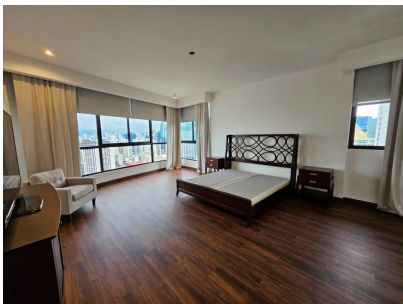

Se alquila apartamento en Golden Palace, Punta Paitilla

\$3,800/mth.

Ref: 21645

Punta Paitilla, San Francisco, Panama

Maravilloso y amplio apartamento en Golden Palace Estratégicamente ubicado en la prestigiosa área de Paitilla. Con fácil acceso a Ave. Balboa, corredor sur y cercanía a la zona de restaurantes de calle Uruguay. Se sentirá seguro de vivir en esta zona. Rodeado de farmacias, plazas comerciales, supermercado 24hr, gimnasios, colegios, centro comerciales, sinagogas y hospitales. Seguridad 24/7. FULL AMOBLADO, \$3,800, 356 m2, 4 recámaras, Walking Closet, 4 baños, Aire Central, Amplia Sala Comedor, Piscina, Cancha de Basketball, Ascensor para Shabbat, Salón de Fiestas, Cuarto y baño de empleada, Equipado con Linea Blanca, Lavandería, 3m de altura, 3 estacionamientos, Seguridad 24 horas.

servmor

Telephone: +507 2022121

Email:
info@servmorrealty.com

Gallery

Property Description

Location: Punta Paitilla, San Francisco, Panama, Spain

Maravilloso y amplio apartamento en Golden Palace Estratégicamente ubicado en la prestigiosa área de Paitilla. Con fácil acceso a Ave. Balboa, corredor sur y cercanía a la zona de restaurantes de calle Uruguay. Se sentirá seguro de vivir en esta zona. Rodeado de farmacias, plazas comerciales, supermercado 24hr, gimnasios, colegios, centro comerciales, sinagogas y hospitales. Seguridad 24/7. FULL AMOBLADO, \$3,800, 356 m2, 4 recámaras, Walking Closet, 4 baños, Aire Central, Amplia Sala Comedor, Piscina, Cancha de Basketball, Ascensor para Shabbat, Salón de Fiestas, Cuarto y baño de empleada, Equipado con Linea Blanca, Lavandería, 3m de altura, 3 estacionamientos, Seguridad 24 horas.