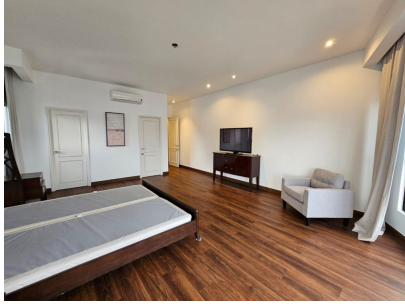

### Punta Paitilla, San Francisco, Panama

Maravilloso y amplio apartamento en Golden Palace Estratégicamente ubicado en la prestigiosa área de Paitilla. Con fácil acceso a Ave. Balboa, corredor sur y cercanía a la zona de restaurantes de calle Uruguay. Se sentirá seguro de vivir en esta zona. Rodeado de farmacias, plazas comerciales, supermercado 24hr, gimnasios, colegios, centro comerciales, sinagogas y hospitales. Seguridad 24/7. FULL AMOBLADO, \$3,800, 356 m2, 4 recámaras, Walking Closet, 4 baños, Aire Central, Amplia Sala Comedor, Piscina, Cancha de Basketball, Ascensor para Shabbat, Salón de Fiestas, Cuarto y baño de empleada, Equipado con Linea Blanca, Lavandería, 3m de altura, 3 estacionamientos, Seguridad 24 horas.

# Property Description

**Location:** Punta Paitilla, San Francisco, Panama, Spain

Maravilloso y amplio apartamento en Golden Palace Estratégicamente ubicado en la prestigiosa área de Paitilla. Con fácil acceso a Ave. Balboa, corredor sur y cercanía a la zona de restaurantes de calle Uruguay. Se sentirá seguro de vivir en esta zona. Rodeado de farmacias, plazas comerciales, supermercado 24hr, gimnasios, colegios, centro comerciales, sinagogas y hospitales. Seguridad 24/7. FULL AMOBLADO, \$3,800, 356 m2, 4 recámaras, Walking Closet, 4 baños, Aire Central, Amplia Sala Comedor, Piscina, Cancha de Basketball, Ascensor para Shabbat, Salón de Fiestas, Cuarto y baño de empleada, Equipado con Linea Blanca, Lavandería, 3m de altura, 3 estacionamientos, Seguridad 24 horas.