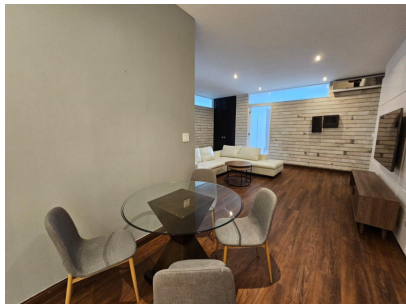

### Punta Paitilla, San Francisco, Panama

Maravilloso y amplio apartamento en Golden Palace Estratégicamente ubicado en la prestigiosa área de Paitilla. Con fácil acceso a Ave. Balboa, corredor sur y cercanía a la zona de restaurantes de calle Uruguay. Se sentirá seguro de vivir en esta zona. Rodeado de farmacias, plazas comerciales, supermercado 24hr, gimnasios, colegios, centro comerciales, sinagogas y hospitales. Seguridad 24/7. FULL AMOBLADO, \$3,800, 356 m2, 4 recámaras, Walking Closet, 4 baños, Aire Central, Amplia Sala Comedor, Piscina, Cancha de Basketball, Ascensor para Shabbat, Salón de Fiestas, Cuarto y baño de empleada, Equipado con Linea Blanca, Lavandería, 3m de altura, 3 estacionamientos, Seguridad 24 horas.

# Property Description

**Location:** Punta Paitilla, San Francisco, Panama, Spain

Maravilloso y amplio apartamento en Golden Palace Estratégicamente ubicado en la prestigiosa área de Paitilla. Con fácil acceso a Ave. Balboa, corredor sur y cercanía a la zona de restaurantes de calle Uruguay. Se sentirá seguro de vivir en esta zona. Rodeado de farmacias, plazas comerciales, supermercado 24hr, gimnasios, colegios, centro comerciales, sinagogas y hospitales. Seguridad 24/7. FULL AMOBLADO, \$3,800, 356 m2, 4 recámaras, Walking Closet, 4 baños, Aire Central, Amplia Sala Comedor, Piscina, Cancha de Basketball, Ascensor para Shabbat, Salón de Fiestas, Cuarto y baño de empleada, Equipado con Linea Blanca, Lavandería, 3m de altura, 3 estacionamientos, Seguridad 24 horas.