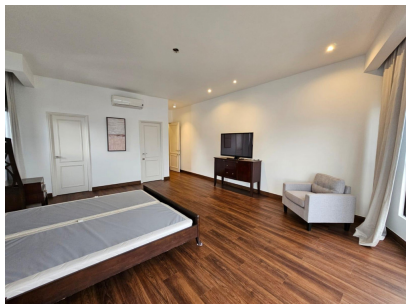

### Punta Paitilla, San Francisco, Panama

Maravilloso y amplio apartamento en Golden Palace Estratégicamente ubicado en la prestigiosa área de Paitilla. Con fácil acceso a Ave. Balboa, corredor sur y cercanía a la zona de restaurantes de calle Uruguay. Se sentirá seguro de vivir en esta zona. Rodeado de farmacias, plazas comerciales, supermercado 24hr, gimnasios, colegios, centro comerciales, sinagogas y hospitales. Seguridad 24/7. FULL AMOBLADO, \$3,800, 356 m2, 4 recámaras, Walking Closet, 4 baños, Aire Central, Amplia Sala Comedor, Piscina, Cancha de Basketball, Ascensor para Shabbat, Salón de Fiestas, Cuarto y baño de empleada, Equipado con Linea Blanca, Lavandería, 3m de altura, 3 estacionamientos, Seguridad 24 horas.

# Property Description

**Location:** Punta Paitilla, San Francisco, Panama, Spain

Maravilloso y amplio apartamento en Golden Palace Estratégicamente ubicado en la prestigiosa área de Paitilla. Con fácil acceso a Ave. Balboa, corredor sur y cercanía a la zona de restaurantes de calle Uruguay. Se sentirá seguro de vivir en esta zona. Rodeado de farmacias, plazas comerciales, supermercado 24hr, gimnasios, colegios, centro comerciales, sinagogas y hospitales. Seguridad 24/7. FULL AMOBLADO, \$3,800, 356 m2, 4 recámaras, Walking Closet, 4 baños, Aire Central, Amplia Sala Comedor, Piscina, Cancha de Basketball, Ascensor para Shabbat, Salón de Fiestas, Cuarto y baño de empleada, Equipado con Linea Blanca, Lavandería, 3m de altura, 3 estacionamientos, Seguridad 24 horas.