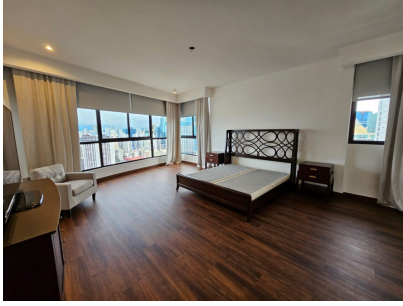

### Punta Paitilla, San Francisco, Panama

Maravilloso y amplio apartamento en Golden Palace Estratégicamente ubicado en la prestigiosa área de Paitilla. Con fácil acceso a Ave. Balboa, corredor sur y cercanía a la zona de restaurantes de calle Uruguay. Se sentirá seguro de vivir en esta zona. Rodeado de farmacias, plazas comerciales, supermercado 24hr, gimnasios, colegios, centro comerciales, sinagogas y hospitales. Seguridad 24/7. FULL AMOBLADO, \$3,800, 356 m2, 4 recámaras, Walking Closet, 4 baños, Aire Central, Amplia Sala Comedor, Piscina, Cancha de Basketball, Ascensor para Shabbat, Salón de Fiestas, Cuarto y baño de empleada, Equipado con Linea Blanca, Lavandería, 3m de altura, 3 estacionamientos, Seguridad 24 horas.

# Property Description

**Location:** Punta Paitilla, San Francisco, Panama, Spain

Maravilloso y amplio apartamento en Golden Palace Estratégicamente ubicado en la prestigiosa área de Paitilla. Con fácil acceso a Ave. Balboa, corredor sur y cercanía a la zona de restaurantes de calle Uruguay. Se sentirá seguro de vivir en esta zona. Rodeado de farmacias, plazas comerciales, supermercado 24hr, gimnasios, colegios, centro comerciales, sinagogas y hospitales. Seguridad 24/7. FULL AMOBLADO, \$3,800, 356 m2, 4 recámaras, Walking Closet, 4 baños, Aire Central, Amplia Sala Comedor, Piscina, Cancha de Basketball, Ascensor para Shabbat, Salón de Fiestas, Cuarto y baño de empleada, Equipado con Linea Blanca, Lavandería, 3m de altura, 3 estacionamientos, Seguridad 24 horas.