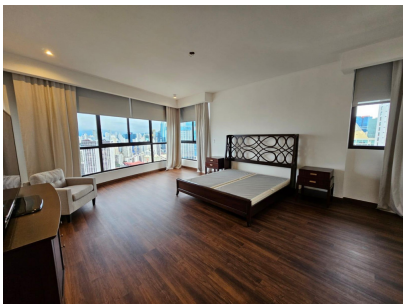

### Punta Paitilla, San Francisco, Panama

Maravilloso y amplio apartamento en Golden Palace Estratégicamente ubicado en la prestigiosa área de Paitilla. Con fácil acceso a Ave. Balboa, corredor sur y cercanía a la zona de restaurantes de calle Uruguay. Se sentirá seguro de vivir en esta zona. Rodeado de farmacias, plazas comerciales, supermercado 24hr, gimnasios, colegios, centro comerciales, sinagogas y hospitales. Seguridad 24/7. FULL AMOBLADO, \$3,800, 356 m2, 4 recámaras, Walking Closet, 4 baños, Aire Central, Amplia Sala Comedor, Piscina, Cancha de Basketball, Ascensor para Shabbat, Salón de Fiestas, Cuarto y baño de empleada, Equipado con Linea Blanca, Lavandería, 3m de altura, 3 estacionamientos, Seguridad 24 horas.

# Property Description

**Location:** Punta Paitilla, San Francisco, Panama, Spain

Maravilloso y amplio apartamento en Golden Palace Estratégicamente ubicado en la prestigiosa área de Paitilla. Con fácil acceso a Ave. Balboa, corredor sur y cercanía a la zona de restaurantes de calle Uruguay. Se sentirá seguro de vivir en esta zona. Rodeado de farmacias, plazas comerciales, supermercado 24hr, gimnasios, colegios, centro comerciales, sinagogas y hospitales. Seguridad 24/7. FULL AMOBLADO, \$3,800, 356 m2, 4 recámaras, Walking Closet, 4 baños, Aire Central, Amplia Sala Comedor, Piscina, Cancha de Basketball, Ascensor para Shabbat, Salón de Fiestas, Cuarto y baño de empleada, Equipado con Linea Blanca, Lavandería, 3m de altura, 3 estacionamientos, Seguridad 24 horas.