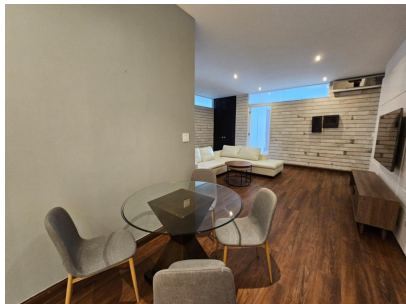

Se alquila apartamento en Golden Palace, Punta Paitilla

\$3,800/mth.

Ref: 21645

Punta Paitilla, San Francisco, Panama

Maravilloso y amplio apartamento en Golden Palace Estratégicamente ubicado en la prestigiosa área de Paitilla. Con fácil acceso a Ave. Balboa, corredor sur y cercanía a la zona de restaurantes de calle Uruguay. Se sentirá seguro de vivir en esta zona. Rodeado de farmacias, plazas comerciales, supermercado 24hr, gimnasios, colegios, centro comerciales, sinagogas y hospitales. Seguridad 24/7. FULL AMOBLADO, \$3,800, 356 m2, 4 recámaras, Walking Closet, 4 baños, Aire Central, Amplia Sala Comedor, Piscina, Cancha de Basketball, Ascensor para Shabbat, Salón de Fiestas, Cuarto y baño de empleada, Equipado con Linea Blanca, Lavandería, 3m de altura, 3 estacionamientos, Seguridad 24 horas.

servmor

Telephone: +507 2022121

Email:
info@servmorrealty.com

Gallery

Property Description

Location: Punta Paitilla, San Francisco, Panama, Spain

Maravilloso y amplio apartamento en Golden Palace Estratégicamente ubicado en la prestigiosa área de Paitilla. Con fácil acceso a Ave. Balboa, corredor sur y cercanía a la zona de restaurantes de calle Uruguay. Se sentirá seguro de vivir en esta zona. Rodeado de farmacias, plazas comerciales, supermercado 24hr, gimnasios, colegios, centro comerciales, sinagogas y hospitales. Seguridad 24/7. FULL AMOBLADO, \$3,800, 356 m2, 4 recámaras, Walking Closet, 4 baños, Aire Central, Amplia Sala Comedor, Piscina, Cancha de Basketball, Ascensor para Shabbat, Salón de Fiestas, Cuarto y baño de empleada, Equipado con Linea Blanca, Lavandería, 3m de altura, 3 estacionamientos, Seguridad 24 horas.