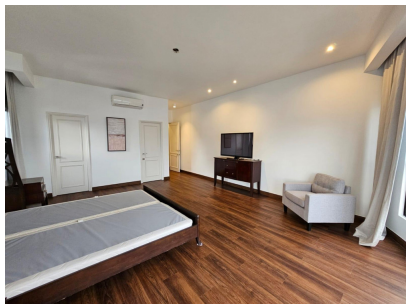

Se alquila apartamento en Golden Palace, Punta Paitilla

\$3,800/mth.

Ref: 21645

Punta Paitilla, San Francisco, Panama

Maravilloso y amplio apartamento en Golden Palace Estratégicamente ubicado en la prestigiosa área de Paitilla. Con fácil acceso a Ave. Balboa, corredor sur y cercanía a la zona de restaurantes de calle Uruguay. Se sentirá seguro de vivir en esta zona. Rodeado de farmacias, plazas comerciales, supermercado 24hr, gimnasios, colegios, centro comerciales, sinagogas y hospitales. Seguridad 24/7. FULL AMOBLADO, \$3,800, 356 m2, 4 recámaras, Walking Closet, 4 baños, Aire Central, Amplia Sala Comedor, Piscina, Cancha de Basketball, Ascensor para Shabbat, Salón de Fiestas, Cuarto y baño de empleada, Equipado con Linea Blanca, Lavandería, 3m de altura, 3 estacionamientos, Seguridad 24 horas.

servmor

Telephone: +507 2022121

Email:
info@servmorrealty.com

Gallery

Property Description

Location: Punta Paitilla, San Francisco, Panama, Spain

Maravilloso y amplio apartamento en Golden Palace Estratégicamente ubicado en la prestigiosa área de Paitilla. Con fácil acceso a Ave. Balboa, corredor sur y cercanía a la zona de restaurantes de calle Uruguay. Se sentirá seguro de vivir en esta zona. Rodeado de farmacias, plazas comerciales, supermercado 24hr, gimnasios, colegios, centro comerciales, sinagogas y hospitales. Seguridad 24/7. FULL AMOBLADO, \$3,800, 356 m2, 4 recámaras, Walking Closet, 4 baños, Aire Central, Amplia Sala Comedor, Piscina, Cancha de Basketball, Ascensor para Shabbat, Salón de Fiestas, Cuarto y baño de empleada, Equipado con Linea Blanca, Lavandería, 3m de altura, 3 estacionamientos, Seguridad 24 horas.