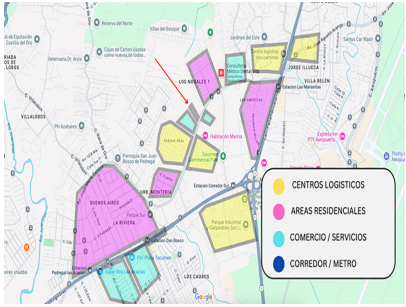

TERRENO COMERCIAL A LA VENTA EN LAS MAÑANITAS

\$925,000

Ref: 20845

Las Mananitas, Las Mañanitas, Panama

Este terreno de 4,300 metros cuadrados es ideal para la construcción de galeras, ofibodegas o un local comercial. Cuenta con aproximadamente 57 metros de frente y 75 metros de fondo, ofreciendo múltiples posibilidades de desarrollo. Ubicado estratégicamente en la calle José A. Arango, goza de una excelente localización con acceso fácil a la autopista y al Corredor Sur, facilitando la logística y el transporte. Además, ofrecemos la posibilidad de colaborar en el diseño y construcción del proyecto, garantizando el más alto nivel de calidad en cada etapa. Contáctanos para más información y descubre las oportunidades que este terreno tiene para ti.

servmor

Telephone: +507 2022121

Email:
info@servmorrealty.com

Gallery

Property Description

Location: Las Mananitas, Las Mañanitas, Panama, Spain

Este terreno de 4,300 metros cuadrados es ideal para la construcción de galeras, ofibodegas o un local comercial. Cuenta con aproximadamente 57 metros de frente y 75 metros de fondo, ofreciendo múltiples posibilidades de desarrollo. Ubicado estratégicamente en la calle José A. Arango, goza de una excelente localización con acceso fácil a la autopista y al Corredor Sur, facilitando la logística y el transporte. Además, ofrecemos la posibilidad de colaborar en el diseño y construcción del proyecto, garantizando el más alto nivel de calidad en cada etapa. Contáctanos para más información y descubre las oportunidades que este terreno tiene para ti.