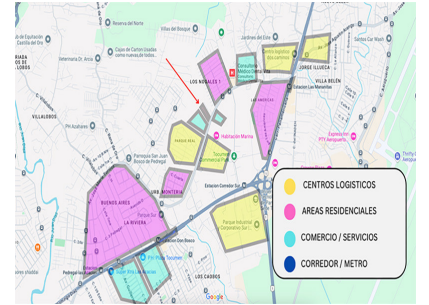

# \$925,000

Ref: 20845

Las Mananitas, Las Mañanitas, Panama

Este terreno de 4,300 metros cuadrados es ideal para la construcción de galeras, ofibodegas o un local comercial. Cuenta con aproximadamente 57 metros de frente y 75 metros de fondo, ofreciendo múltiples posibilidades de desarrollo. Ubicado estratégicamente en la calle José A. Arango, goza de una excelente localización con acceso fácil a la autopista y al Corredor Sur, facilitando la logística y el transporte. Además, ofrecemos la posibilidad de colaborar en el diseño y construcción del proyecto, garantizando el más alto nivel de calidad en cada etapa. Contáctanos para más información y descubre las oportunidades que este terreno tiene para ti.

# Property Description

**Location:** Las Mananitas, Las Mañanitas, Panama, Spain

Este terreno de 4,300 metros cuadrados es ideal para la construcción de galeras, ofibodegas o un local comercial. Cuenta con aproximadamente 57 metros de frente y 75 metros de fondo, ofreciendo múltiples posibilidades de desarrollo. Ubicado estratégicamente en la calle José A. Arango, goza de una excelente localización con acceso fácil a la autopista y al Corredor Sur, facilitando la logística y el transporte. Además, ofrecemos la posibilidad de colaborar en el diseño y construcción del proyecto, garantizando el más alto nivel de calidad en cada etapa. Contáctanos para más información y descubre las oportunidades que este terreno tiene para ti.

## Additional Info

En venta

Type: Lot

Area: 4300 sq m

Zonificación

Internal Area : 4300 sq m