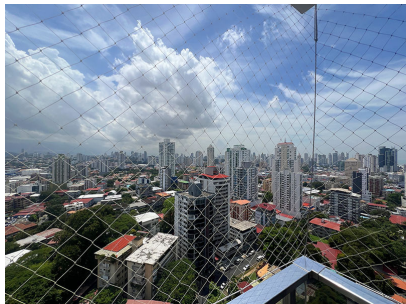

Apartamento a la Venta en Carreras Tower en El Cangrejo

\$310,000

Ref: 21389

El Cangrejo, Bella Vista, Panama

Ubicado en el prestigioso edificio Carreras Tower, este moderno y elegante apartamento ofrece una experiencia de vida inigualable. Con vistas panorámicas tanto de la ciudad como del Parque Metropolitano, disfrutarás de la tranquilidad y belleza de la naturaleza, mientras te encuentras en el corazón de la ciudad. Construido en 2018, este edificio nuevo garantiza todas las comodidades y tecnologías actuales. - Decorado de forma moderna y elegante - Un estacionamiento asignado - Seguridad 24/7 - Área social con piscina y gimnasio - Cercanía a centros comerciales, restaurantes y parques - Excelente conectividad con el transporte público

servmor

Telephone: +507 2022121

Email:

info@servmorrealty.com

Gallery

Property Description

Location: El Cangrejo, Bella Vista, Panama, Spain

Ubicado en el prestigioso edificio Carreras Tower, este moderno y elegante apartamento ofrece una experiencia de vida inigualable. Con vistas panorámicas tanto de la ciudad como del Parque Metropolitano, disfrutarás de la tranquilidad y belleza de la naturaleza, mientras te encuentras en el corazón de la ciudad. Construido en 2018, este edificio nuevo garantiza todas las comodidades y tecnologías actuales. - Decorado de forma moderna y elegante - Un estacionamiento asignado - Seguridad 24/7 - Área social con piscina y gimnasio - Cercanía a centros comerciales, restaurantes y parques - Excelente conectividad con el transporte público