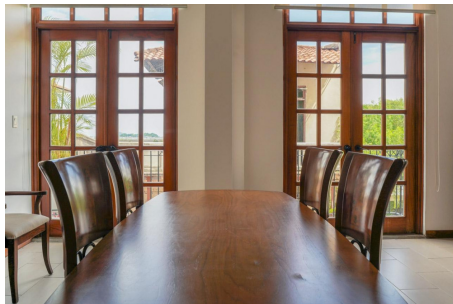

## Apartamento en Caso Viejo

**\$2,950/mth.**

**San Felipe, San Felipe, Panama**

**Ref: 21625**

Se vende o Alquila hermoso apartamento en el centro historico de Panamá, casco viejo con vista al Mar, con cocina abierta, desayunador, pisos de parket. La propiedad cuenta con tres recámaras y dos baños y medio, balcón, linea blanca completa, cuarto y baño de empleada, uso privativo de 1 estacionamiento doble lineal.

# Property Description

**Location:** San Felipe, San Felipe, Panama, Spain

Se vende o Alquila hermoso apartamento en el centro historico de Panamá, casco viejo con vista al Mar, con cocina abierta, desayunador, pisos de parket. La propiedad cuenta con tres recámaras y dos baños y medio, balcón, linea blanca completa, cuarto y baño de empleada, uso privativo de 1 estacionamiento doble lineal.