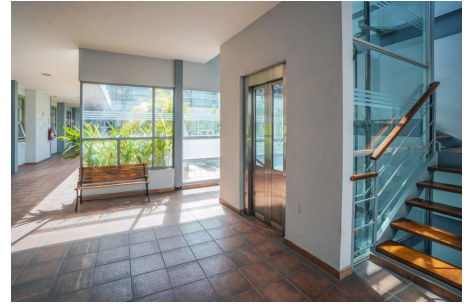

## Apartamento en Caso Viejo

**\$2,950/mth.**

**San Felipe, San Felipe, Panama**

**Ref: 21625**

Se vende o Alquila hermoso apartamento en el centro historico de Panamá, casco viejo con vista al Mar, con cocina abierta, desayunador, pisos de parket. La propiedad cuenta con tres recámaras y dos baños y medio, balcón, linea blanca completa, cuarto y baño de empleada, uso privativo de 1 estacionamiento doble lineal.

# Property Description

**Location:** San Felipe, San Felipe, Panama, Spain

Se vende o Alquila hermoso apartamento en el centro historico de Panamá, casco viejo con vista al Mar, con cocina abierta, desayunador, pisos de parket. La propiedad cuenta con tres recámaras y dos baños y medio, balcón, linea blanca completa, cuarto y baño de empleada, uso privativo de 1 estacionamiento doble lineal.