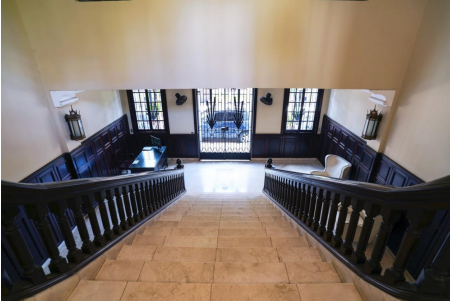

## Apartamento en Caso Viejo

**\$2,950/mth.**

**San Felipe, San Felipe, Panama**

**Ref: 21625**

Se vende o Alquila hermoso apartamento en el centro historico de Panamá, casco viejo con vista al Mar, con cocina abierta, desayunador, pisos de parket. La propiedad cuenta con tres recámaras y dos baños y medio, balcón, linea blanca completa, cuarto y baño de empleada, uso privativo de 1 estacionamiento doble lineal.

# Property Description

**Location:** San Felipe, San Felipe, Panama, Spain

Se vende o Alquila hermoso apartamento en el centro historico de Panamá, casco viejo con vista al Mar, con cocina abierta, desayunador, pisos de parket. La propiedad cuenta con tres recámaras y dos baños y medio, balcón, linea blanca completa, cuarto y baño de empleada, uso privativo de 1 estacionamiento doble lineal.