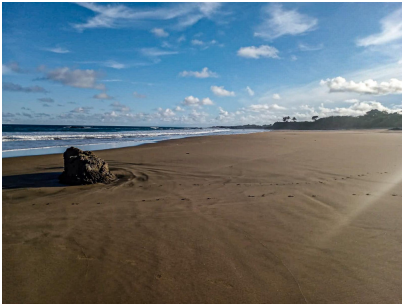

Terreno frente al mar en Pedasí

\$9,600,000

Pedasi, Pedasi, Pedasi

Ref: 21610

Esta es una oportunidad única de poseer una gran parcela frente al mar con 500 metros de playa de arena a lo largo del tramo de costa sur más hermoso de Pedasí, a minutos de Los Destiladeros y Punta Mala. La propiedad es plana y accesible durante todo el año a través de un camino asfaltado.

servmor

Telephone: +507 2022121
Email:
info@servmorrealty.com

Gallery

Property Description

Location: Pedasi, Pedasi, Pedasi, Spain

Esta es una oportunidad única de poseer una gran parcela frente al mar con 500 metros de playa de arena a lo largo del tramo de costa sur más hermoso de Pedasí, a minutos de Los Destiladeros y Punta Mala. La propiedad es plana y accesible durante todo el año a través de un camino asfaltado.