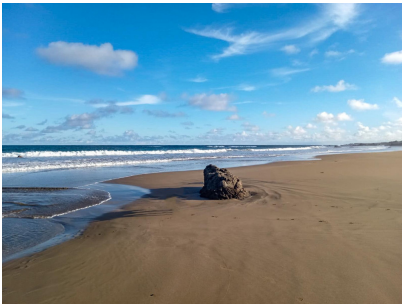

Terreno frente al mar en Pedasí

\$9,600,000

Pedasi, Pedasi, Pedasi

Ref: 21610

Esta es una oportunidad única de poseer una gran parcela frente al mar con 500 metros de playa de arena a lo largo del tramo de costa sur más hermoso de Pedasí, a minutos de Los Destiladeros y Punta Mala. La propiedad es plana y accesible durante todo el año a través de un camino asfaltado.

servmor

Telephone: +507 2022121
Email:
info@servmorrealty.com

Gallery

Property Description

Location: Pedasi, Pedasi, Pedasi, Spain

Esta es una oportunidad única de poseer una gran parcela frente al mar con 500 metros de playa de arena a lo largo del tramo de costa sur más hermoso de Pedasí, a minutos de Los Destiladeros y Punta Mala. La propiedad es plana y accesible durante todo el año a través de un camino asfaltado.