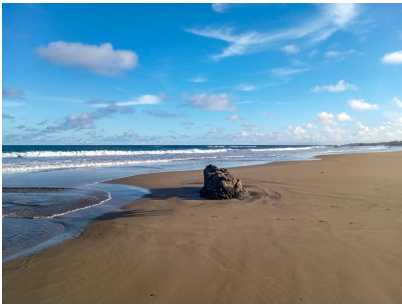

## Terreno frente al mar en Pedasí

# \$9,600,000

Pedasi, Pedasi, Pedasi

Ref: 21610

Esta es una oportunidad única de poseer una gran parcela frente al mar con 500 metros de playa de arena a lo largo del tramo de costa sur más hermoso de Pedasí, a minutos de Los Destiladeros y Punta Mala. La propiedad es plana y accesible durante todo el año a través de un camino asfaltado.

# Property Description

**Location:** Pedasi, Pedasi, Pedasi, Spain

Esta es una oportunidad única de poseer una gran parcela frente al mar con 500 metros de playa de arena a lo largo del tramo de costa sur más hermoso de Pedasí, a minutos de Los Destiladeros y Punta Mala. La propiedad es plana y accesible durante todo el año a través de un camino asfaltado.