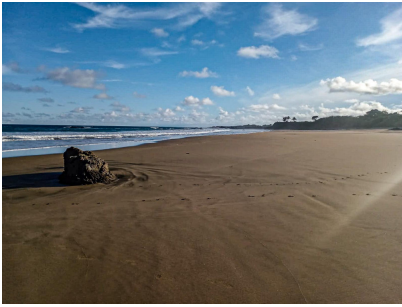

## Terreno frente al mar en Pedasí

# \$9,600,000

Pedasi, Pedasi, Pedasi

Ref: 21610

Esta es una oportunidad única de poseer una gran parcela frente al mar con 500 metros de playa de arena a lo largo del tramo de costa sur más hermoso de Pedasí, a minutos de Los Destiladeros y Punta Mala. La propiedad es plana y accesible durante todo el año a través de un camino asfaltado.

# Property Description

**Location:** Pedasi, Pedasi, Pedasi, Spain

Esta es una oportunidad única de poseer una gran parcela frente al mar con 500 metros de playa de arena a lo largo del tramo de costa sur más hermoso de Pedasí, a minutos de Los Destiladeros y Punta Mala. La propiedad es plana y accesible durante todo el año a través de un camino asfaltado.