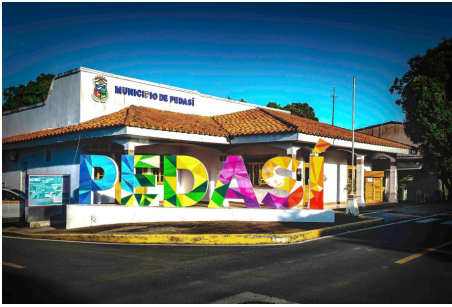

Terreno frente al mar en Pedasí

\$9,600,000

Pedasi, Pedasi, Pedasi

Ref: 21610

Esta es una oportunidad única de poseer una gran parcela frente al mar con 500 metros de playa de arena a lo largo del tramo de costa sur más hermoso de Pedasí, a minutos de Los Destiladeros y Punta Mala. La propiedad es plana y accesible durante todo el año a través de un camino asfaltado.

servmor

Telephone: +507 2022121
Email:
info@servmorrealty.com

Gallery

Property Description

Location: Pedasi, Pedasi, Pedasi, Spain

Esta es una oportunidad única de poseer una gran parcela frente al mar con 500 metros de playa de arena a lo largo del tramo de costa sur más hermoso de Pedasí, a minutos de Los Destiladeros y Punta Mala. La propiedad es plana y accesible durante todo el año a través de un camino asfaltado.