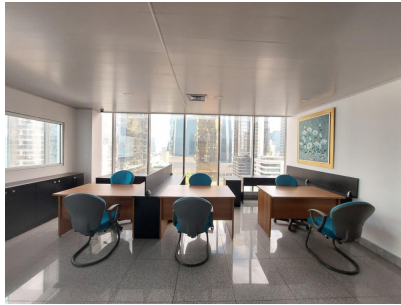

## OFICINAS ALQUILER OBARRIO PH SFC CON MOBILIARIO

**\$1,600/mth.**

Ref: 21606

**Obarrio, Bella Vista, Panama**

La oficina se encuentra estratégicamente ubicada en Obarrio, calle 55 Este una de las pocas calles con dos vialidades desde la Vía España a la altura de la Estación del Metro Obarrio/Vía Argentina o desde la Avenida Samuel Lewis. La oficina cuenta con: \* Recepción \* 4 Oficinas privadas \* Áreas abiertas de trabajo \* 1 Baño \* Cocina \* Piso de mármol \* 2 Estacionamientos \*121 M2 ID.10777

# Gallery