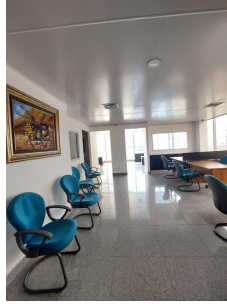

OFICINAS ALQUILER OBARRIO PH SFC CON MOBILIARIO

\$1,600/mth.

Ref: 21606

Obarrio, Bella Vista, Panama

La oficina se encuentra estratégicamente ubicada en Obarrio, calle 55 Este una de las pocas calles con dos vialidades desde la Vía España a la altura de la Estación del Metro Obarrio/Vía Argentina o desde la Avenida Samuel Lewis. La oficina cuenta con: * Recepción * 4 Oficinas privadas * Áreas abiertas de trabajo * 1 Baño * Cocina * Piso de mármol * 2 Estacionamientos *121 M2 ID.10777

servmor

Telephone: +507 2022121
Email:
info@servmorrealty.com

Gallery

Property Description

Location: Obarrio, Bella Vista, Panama, Spain

La oficina se encuentra estratégicamente ubicada en Obarrio, calle 55 Este una de las pocas calles con dos vialidades desde la Vía España a la altura de la Estación del Metro Obarrio/Vía Argentina o desde la Avenida Samuel Lewis. La oficina cuenta con: * Recepción * 4 Oficinas privadas * Áreas abiertas de trabajo * 1 Baño * Cocina * Piso de mármol * 2 Estacionamientos *121 M2 ID.10777