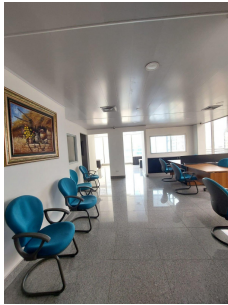

## OFICINAS ALQUILER OBARRIO PH SFC CON MOBILIARIO

**\$1,600/mth.**

Ref: 21606

**Obarrio, Bella Vista, Panama**

La oficina se encuentra estratégicamente ubicada en Obarrio, calle 55 Este una de las pocas calles con dos vialidades desde la Vía España a la altura de la Estación del Metro Obarrio/Vía Argentina o desde la Avenida Samuel Lewis. La oficina cuenta con: \* Recepción \* 4 Oficinas privadas \* Áreas abiertas de trabajo \* 1 Baño \* Cocina \* Piso de mármol \* 2 Estacionamientos \*121 M2 ID.10777

# Gallery