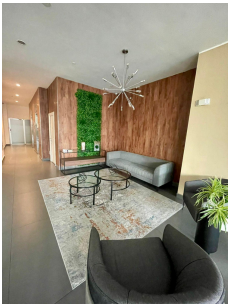

Gallery

Telephone: +507 2022121
Email: info@servmorrealty.com

servmor