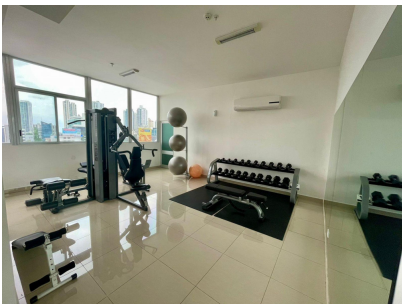

Gallery

Telephone: +507 2022121
Email: info@servmorrealty.com

servmor