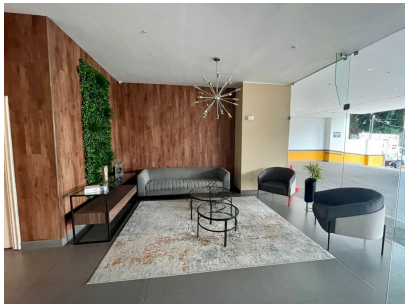

Gallery

Telephone: +507 2022121
Email: info@servmorrealty.com

servmor