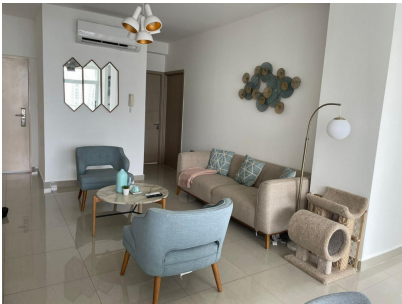

Gallery

Telephone: +507 2022121
Email: info@servmorrealty.com

servmor