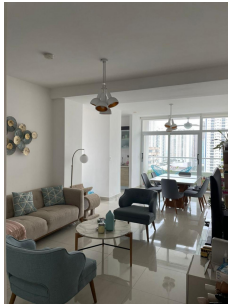

Gallery

Telephone: +507 2022121
Email: info@servmorrealty.com

servmor