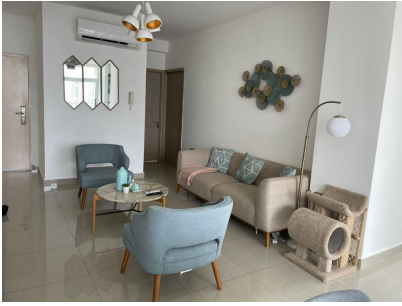

Gallery

Telephone: +507 2022121
Email: info@servmorrealty.com

servmor