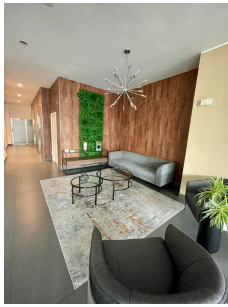

Gallery

Telephone: +507 2022121
Email: info@servmorrealty.com

servmor