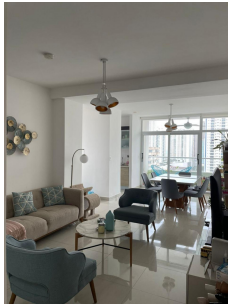

Gallery

Telephone: +507 2022121
Email: info@servmorrealty.com

servmor