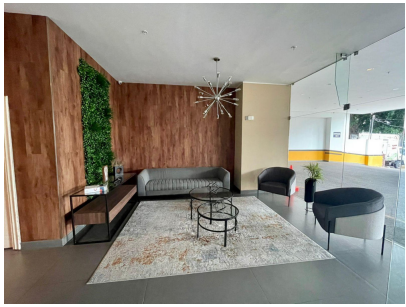

Gallery

Telephone: +507 2022121
Email: info@servmorrealty.com

servmor