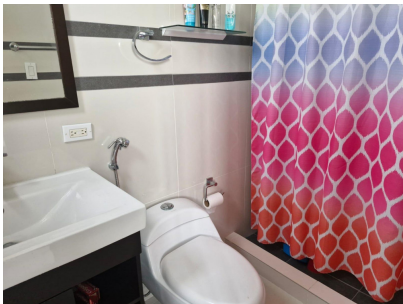

Gallery

Telephone: +507 2022121
Email: info@servvmorrealty.com

servvmor