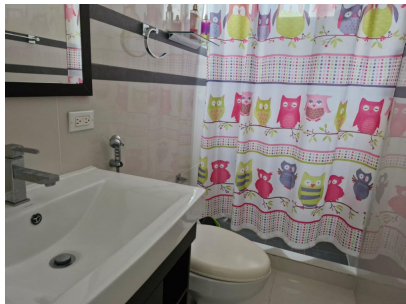

Gallery

Telephone: +507 2022121
Email: info@servvmorrealty.com

servvmor