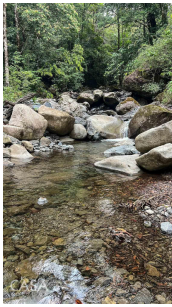

Excelente Lote para Construcción en Caldera Boquete

\$79,000

Ref: 21585

Descubra el pedazo de paraíso perfecto en Caldera, Boquete. Esta impresionante parcela de terreno plano ofrece un entorno sereno y pintoresco, adornado con frondosos árboles y rodeado de la belleza de la naturaleza. Un hermoso arroyo serpentea elegantemente a lo largo del fondo de la propiedad, contribuyendo al ambiente tranquilo. Ubicado en un vecindario tranquilo, este terreno garantiza paz y privacidad y al mismo tiempo es convenientemente accesible a la electricidad. Ya sea que esté buscando construir la casa de sus sueños o invertir en una propiedad de primera calidad, esta cautivadora propiedad en Caldera es una oportunidad que no querrá perder.

servmor

Telephone: +507 2022121

Email:
info@servmorrealty.com

Gallery

Property Description

Location: Spain

Descubra el pedazo de paraíso perfecto en Caldera, Boquete. Esta impresionante parcela de terreno plano ofrece un entorno sereno y pintoresco, adornado con frondosos árboles y rodeado de la belleza de la naturaleza. Un hermoso arroyo serpentea elegantemente a lo largo del fondo de la propiedad, contribuyendo al ambiente tranquilo. Ubicado en un vecindario tranquilo, este terreno garantiza paz y privacidad y al mismo tiempo es convenientemente accesible a la electricidad. Ya sea que esté buscando construir la casa de sus sueños o invertir en una propiedad de primera calidad, esta cautivadora propiedad en Caldera es una oportunidad que no querrá perder.