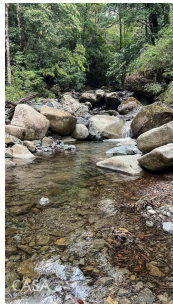

Excelente Lote para Construcción en Caldera Boquete

\$79,000

Ref: 21585

Descubra el pedazo de paraíso perfecto en Caldera, Boquete. Esta impresionante parcela de terreno plano ofrece un entorno sereno y pintoresco, adornado con frondosos árboles y rodeado de la belleza de la naturaleza. Un hermoso arroyo serpentea elegantemente a lo largo del fondo de la propiedad, contribuyendo al ambiente tranquilo. Ubicado en un vecindario tranquilo, este terreno garantiza paz y privacidad y al mismo tiempo es convenientemente accesible a la electricidad. Ya sea que esté buscando construir la casa de sus sueños o invertir en una propiedad de primera calidad, esta cautivadora propiedad en Caldera es una oportunidad que no querrá perder.

servmor

Telephone: +507 2022121

Email:
info@servmorrealty.com

Gallery

Property Description

Location: Spain

Descubra el pedazo de paraíso perfecto en Caldera, Boquete. Esta impresionante parcela de terreno plano ofrece un entorno sereno y pintoresco, adornado con frondosos árboles y rodeado de la belleza de la naturaleza. Un hermoso arroyo serpentea elegantemente a lo largo del fondo de la propiedad, contribuyendo al ambiente tranquilo. Ubicado en un vecindario tranquilo, este terreno garantiza paz y privacidad y al mismo tiempo es convenientemente accesible a la electricidad. Ya sea que esté buscando construir la casa de sus sueños o invertir en una propiedad de primera calidad, esta cautivadora propiedad en Caldera es una oportunidad que no querrá perder.