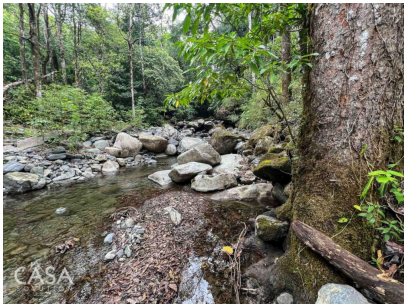

Excelente Lote para Construcción en Caldera Boquete

\$79,000

Ref: 21585

Descubra el pedazo de paraíso perfecto en Caldera, Boquete. Esta impresionante parcela de terreno plano ofrece un entorno sereno y pintoresco, adornado con frondosos árboles y rodeado de la belleza de la naturaleza. Un hermoso arroyo serpentea elegantemente a lo largo del fondo de la propiedad, contribuyendo al ambiente tranquilo. Ubicado en un vecindario tranquilo, este terreno garantiza paz y privacidad y al mismo tiempo es convenientemente accesible a la electricidad. Ya sea que esté buscando construir la casa de sus sueños o invertir en una propiedad de primera calidad, esta cautivadora propiedad en Caldera es una oportunidad que no querrá perder.

servmor

Telephone: +507 2022121

Email:
info@servmorrealty.com

Gallery

Property Description

Location: Spain

Descubra el pedazo de paraíso perfecto en Caldera, Boquete. Esta impresionante parcela de terreno plano ofrece un entorno sereno y pintoresco, adornado con frondosos árboles y rodeado de la belleza de la naturaleza. Un hermoso arroyo serpentea elegantemente a lo largo del fondo de la propiedad, contribuyendo al ambiente tranquilo. Ubicado en un vecindario tranquilo, este terreno garantiza paz y privacidad y al mismo tiempo es convenientemente accesible a la electricidad. Ya sea que esté buscando construir la casa de sus sueños o invertir en una propiedad de primera calidad, esta cautivadora propiedad en Caldera es una oportunidad que no querrá perder.