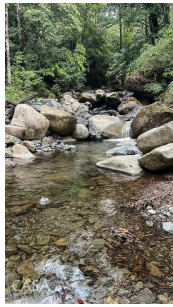

Gallery

Telephone: +507 2022121
Email: info@servmorrealty.com

servmor