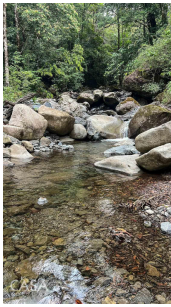

Excelente Lote para Construcción en Caldera Boquete

\$79,000

Ref: 21585

Descubra el pedazo de paraíso perfecto en Caldera, Boquete. Esta impresionante parcela de terreno plano ofrece un entorno sereno y pintoresco, adornado con frondosos árboles y rodeado de la belleza de la naturaleza. Un hermoso arroyo serpentea elegantemente a lo largo del fondo de la propiedad, contribuyendo al ambiente tranquilo. Ubicado en un vecindario tranquilo, este terreno garantiza paz y privacidad y al mismo tiempo es convenientemente accesible a la electricidad. Ya sea que esté buscando construir la casa de sus sueños o invertir en una propiedad de primera calidad, esta cautivadora propiedad en Caldera es una oportunidad que no querrá perder.

servmor

Telephone: +507 2022121

Email:
info@servmorrealty.com

Gallery

Property Description

Location: Spain

Descubra el pedazo de paraíso perfecto en Caldera, Boquete. Esta impresionante parcela de terreno plano ofrece un entorno sereno y pintoresco, adornado con frondosos árboles y rodeado de la belleza de la naturaleza. Un hermoso arroyo serpentea elegantemente a lo largo del fondo de la propiedad, contribuyendo al ambiente tranquilo. Ubicado en un vecindario tranquilo, este terreno garantiza paz y privacidad y al mismo tiempo es convenientemente accesible a la electricidad. Ya sea que esté buscando construir la casa de sus sueños o invertir en una propiedad de primera calidad, esta cautivadora propiedad en Caldera es una oportunidad que no querrá perder.