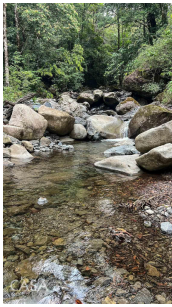

# \$79,000

Ref: 21585

Descubra el pedazo de paraíso perfecto en Caldera, Boquete. Esta impresionante parcela de terreno plano ofrece un entorno sereno y pintoresco, adornado con frondosos árboles y rodeado de la belleza de la naturaleza. Un hermoso arroyo serpentea elegantemente a lo largo del fondo de la propiedad, contribuyendo al ambiente tranquilo. Ubicado en un vecindario tranquilo, este terreno garantiza paz y privacidad y al mismo tiempo es convenientemente accesible a la electricidad. Ya sea que esté buscando construir la casa de sus sueños o invertir en una propiedad de primera calidad, esta cautivadora propiedad en Caldera es una oportunidad que no querrá perder.

# Gallery

# Property Description

**Location:** Spain

Descubra el pedazo de paraíso perfecto en Caldera, Boquete. Esta impresionante parcela de terreno plano ofrece un entorno sereno y pintoresco, adornado con frondosos árboles y rodeado de la belleza de la naturaleza. Un hermoso arroyo serpentea elegantemente a lo largo del fondo de la propiedad, contribuyendo al ambiente tranquilo. Ubicado en un vecindario tranquilo, este terreno garantiza paz y privacidad y al mismo tiempo es convenientemente accesible a la electricidad. Ya sea que esté buscando construir la casa de sus sueños o invertir en una propiedad de primera calidad, esta cautivadora propiedad en Caldera es una oportunidad que no querrá perder.