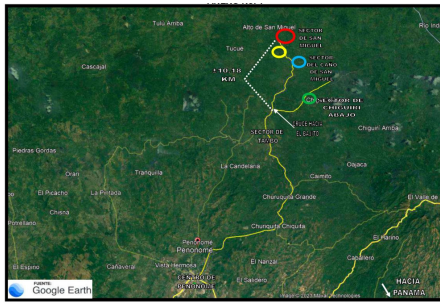

Se vende terreno en el área de Penonomé

\$115,500

Ref: 21573

Se vende terreno con excelente oportunidad agrícola y o ganadera en el área de Penonomé. El terreno está estratégicamente ubicado a metros del Río San Miguel, frente a la calle principal de asfalto en el sector de bajito San Miguel aproximadamente a 10 km del cruce que conduce al bajito y Sabana Grande Chiriquí abajo a 12 km del cruce del sector del Tambo, Corregimiento de Torre, Distrito de Penonomé, Provincia de Coclé. Este terreno por sus características es propicio para la ganadería y/o siembra de café robusta, ya que la tierra es fértil, húmeda y boscosa y se puede abastecer de agua desde el río San Miguel.

servmor

Telephone: +507 2022121

Email:
info@servmorrealty.com

Gallery

Property Description

Location: Spain

Se vende terreno con excelente oportunidad agrícola y o ganadera en el área de Penonomé. El terreno está estratégicamente ubicado a metros del Río San Miguel, frente a la calle principal de asfalto en el sector de bajito San Miguel aproximadamente a 10 km del cruce que conduce al bajito y Sabana Grande Chiriquí abajo a 12 km del cruce del sector del Tambo, Corregimiento de Torre, Distrito de Penonomé, Provincia de Coclé. Este terreno por sus características es propicio para la ganadería y/o siembra de café robusta, ya que la tierra es fértil, húmeda y boscosa y se puede abastecer de agua desde el río San Miguel.