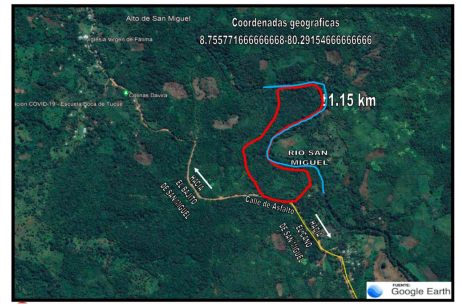

Se vende terreno en el área de Penonomé

\$115,500

Ref: 21573

Se vende terreno con excelente oportunidad agrícola y o ganadera en el área de Penonomé. El terreno está estratégicamente ubicado a metros del Río San Miguel, frente a la calle principal de asfalto en el sector de bajito San Miguel aproximadamente a 10 km del cruce que conduce al bajito y Sabana Grande Chiriquí abajo a 12 km del cruce del sector del Tambo, Corregimiento de Torre, Distrito de Penonomé, Provincia de Coclé. Este terreno por sus características es propicio para la ganadería y/o siembra de café robusta, ya que la tierra es fértil, húmeda y boscosa y se puede abastecer de agua desde el río San Miguel.

servmor

Telephone: +507 2022121

Email:
info@servmorrealty.com

Gallery

Property Description

Location: Spain

Se vende terreno con excelente oportunidad agrícola y o ganadera en el área de Penonomé. El terreno está estratégicamente ubicado a metros del Río San Miguel, frente a la calle principal de asfalto en el sector de bajito San Miguel aproximadamente a 10 km del cruce que conduce al bajito y Sabana Grande Chiriquí abajo a 12 km del cruce del sector del Tambo, Corregimiento de Torre, Distrito de Penonomé, Provincia de Coclé. Este terreno por sus características es propicio para la ganadería y/o siembra de café robusta, ya que la tierra es fértil, húmeda y boscosa y se puede abastecer de agua desde el río San Miguel.