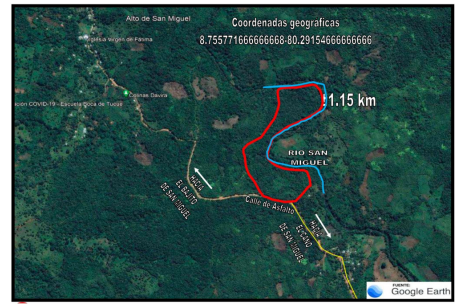

# \$145,092

Ref: 21573

Se vende terreno con excelente oportunidad agrícola y o ganadera en el área de Penonomé. El terreno está estratégicamente ubicado a metros del Río San Miguel, frente a la calle principal de asfalto en el sector de bajito San Miguel aproximadamente a 10 km del cruce que conduce al bajito y Sabana Grande Chiriquí abajo a 12 km del cruce del sector del Tambo, Corregimiento de Torre, Distrito de Penonomé, Provincia de Coclé. Este terreno por sus características es propicio para la ganadería y/o siembra de café robusta, ya que la tierra es fértil, húmeda y boscosa y se puede abastecer de agua desde el río San Miguel.

# Property Description

**Location:** Spain

Se vende terreno con excelente oportunidad agrícola y o ganadera en el área de Penonomé. El terreno está estratégicamente ubicado a metros del Río San Miguel, frente a la calle principal de asfalto en el sector de bajito San Miguel aproximadamente a 10 km del cruce que conduce al bajito y Sabana Grande Chiriquí abajo a 12 km del cruce del sector del Tambo, Corregimiento de Torre, Distrito de Penonomé, Provincia de Coclé. Este terreno por sus características es propicio para la ganadería y/o siembra de café robusta, ya que la tierra es fértil, húmeda y boscosa y se puede abastecer de agua desde el río San Miguel.