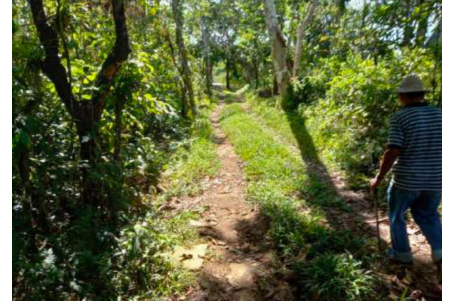

Se vende terreno en el área de Penonomé

\$115,500

Ref: 21573

Se vende terreno con excelente oportunidad agrícola y o ganadera en el área de Penonomé. El terreno está estratégicamente ubicado a metros del Río San Miguel, frente a la calle principal de asfalto en el sector de bajito San Miguel aproximadamente a 10 km del cruce que conduce al bajito y Sabana Grande Chiriquí abajo a 12 km del cruce del sector del Tambo, Corregimiento de Torre, Distrito de Penonomé, Provincia de Coclé. Este terreno por sus características es propicio para la ganadería y/o siembra de café robusta, ya que la tierra es fértil, húmeda y boscosa y se puede abastecer de agua desde el río San Miguel.

servmor

Telephone: +507 2022121

Email:
info@servmorrealty.com

Gallery

Property Description

Location: Spain

Se vende terreno con excelente oportunidad agrícola y o ganadera en el área de Penonomé. El terreno está estratégicamente ubicado a metros del Río San Miguel, frente a la calle principal de asfalto en el sector de bajito San Miguel aproximadamente a 10 km del cruce que conduce al bajito y Sabana Grande Chiriquí abajo a 12 km del cruce del sector del Tambo, Corregimiento de Torre, Distrito de Penonomé, Provincia de Coclé. Este terreno por sus características es propicio para la ganadería y/o siembra de café robusta, ya que la tierra es fértil, húmeda y boscosa y se puede abastecer de agua desde el río San Miguel.