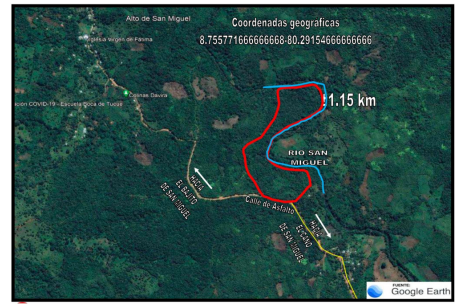

Se vende terreno en el área de Penonomé

\$145,092

Ref: 21573

Se vende terreno con excelente oportunidad agrícola y o ganadera en el área de Penonomé. El terreno está estratégicamente ubicado a metros del Río San Miguel, frente a la calle principal de asfalto en el sector de bajito San Miguel aproximadamente a 10 km del cruce que conduce al bajito y Sabana Grande Chiriquí abajo a 12 km del cruce del sector del Tambo, Corregimiento de Torre, Distrito de Penonomé, Provincia de Coclé. Este terreno por sus características es propicio para la ganadería y/o siembra de café robusta, ya que la tierra es fértil, húmeda y boscosa y se puede abastecer de agua desde el río San Miguel.

servmor

Telephone: +507 2022121

Email:
info@servmorrealty.com

Gallery

Property Description

Location: Spain

Se vende terreno con excelente oportunidad agrícola y o ganadera en el área de Penonomé. El terreno está estratégicamente ubicado a metros del Río San Miguel, frente a la calle principal de asfalto en el sector de bajito San Miguel aproximadamente a 10 km del cruce que conduce al bajito y Sabana Grande Chiriquí abajo a 12 km del cruce del sector del Tambo, Corregimiento de Torre, Distrito de Penonomé, Provincia de Coclé. Este terreno por sus características es propicio para la ganadería y/o siembra de café robusta, ya que la tierra es fértil, húmeda y boscosa y se puede abastecer de agua desde el río San Miguel.

servmor

Telephone: +507 2022121

Email:

info@servmorrealty.com

Additional Info

En venta	Type: Farm	Land Area: 214951 sq m
Estacionamientos:	Nivel De Estacionami:	Tipo De Aire Acondicionado
Tipo Agua	Zonificación	Land Size : 214951 sq m