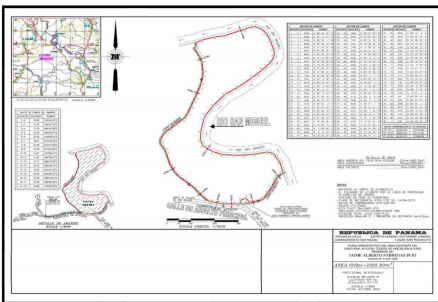

Se vende terreno en el área de Penonomé

\$145,092

Ref: 21573

Se vende terreno con excelente oportunidad agrícola y o ganadera en el área de Penonomé. El terreno está estratégicamente ubicado a metros del Río San Miguel, frente a la calle principal de asfalto en el sector de bajito San Miguel aproximadamente a 10 km del cruce que conduce al bajito y Sabana Grande Chiriquí abajo a 12 km del cruce del sector del Tambo, Corregimiento de Torre, Distrito de Penonomé, Provincia de Coclé. Este terreno por sus características es propicio para la ganadería y/o siembra de café robusta, ya que la tierra es fértil, húmeda y boscosa y se puede abastecer de agua desde el río San Miguel.

servmor

Telephone: +507 2022121

Email:
info@servmorrealty.com

Gallery

Property Description

Location: Spain

Se vende terreno con excelente oportunidad agrícola y o ganadera en el área de Penonomé. El terreno está estratégicamente ubicado a metros del Río San Miguel, frente a la calle principal de asfalto en el sector de bajito San Miguel aproximadamente a 10 km del cruce que conduce al bajito y Sabana Grande Chiriquí abajo a 12 km del cruce del sector del Tambo, Corregimiento de Torre, Distrito de Penonomé, Provincia de Coclé. Este terreno por sus características es propicio para la ganadería y/o siembra de café robusta, ya que la tierra es fértil, húmeda y boscosa y se puede abastecer de agua desde el río San Miguel.

servmor

Telephone: +507 2022121

Email:

info@servmorrealty.com

Additional Info

En venta	Type: Farm	Land Area: 214951 sq m
Estacionamientos:	Nivel De Estacionami:	Tipo De Aire Acondicionado
Tipo Agua	Zonificación	Land Size : 214951 sq m