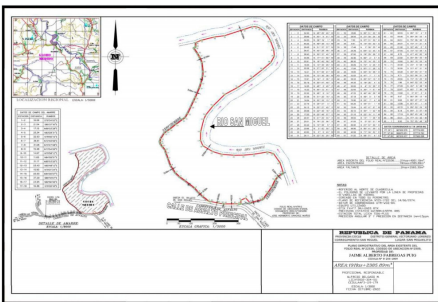

# \$145,092

Ref: 21573

Se vende terreno con excelente oportunidad agrícola y o ganadera en el área de Penonomé. El terreno está estratégicamente ubicado a metros del Río San Miguel, frente a la calle principal de asfalto en el sector de bajito San Miguel aproximadamente a 10 km del cruce que conduce al bajito y Sabana Grande Chiriquí abajo a 12 km del cruce del sector del Tambo, Corregimiento de Torre, Distrito de Penonomé, Provincia de Coclé. Este terreno por sus características es propicio para la ganadería y/o siembra de café robusta, ya que la tierra es fértil, húmeda y boscosa y se puede abastecer de agua desde el río San Miguel.

# Property Description

**Location:** Spain

Se vende terreno con excelente oportunidad agrícola y o ganadera en el área de Penonomé. El terreno está estratégicamente ubicado a metros del Río San Miguel, frente a la calle principal de asfalto en el sector de bajito San Miguel aproximadamente a 10 km del cruce que conduce al bajito y Sabana Grande Chiriquí abajo a 12 km del cruce del sector del Tambo, Corregimiento de Torre, Distrito de Penonomé, Provincia de Coclé. Este terreno por sus características es propicio para la ganadería y/o siembra de café robusta, ya que la tierra es fértil, húmeda y boscosa y se puede abastecer de agua desde el río San Miguel.

## Additional Info

En venta	Type: Farm	Land Area: 214951 sq m
Estacionamientos:	Nivel De Estacionami:	Tipo De Aire Acondicionado
Tipo Agua	Zonificación	Land Size : 214951 sq m