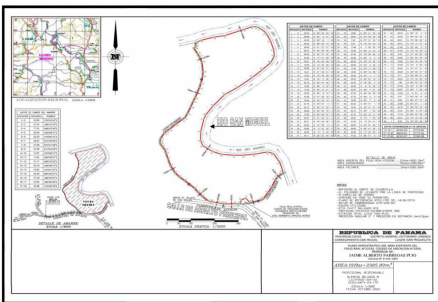

# \$145,092

Ref: 21573

Se vende terreno con excelente oportunidad agrícola y o ganadera en el área de Penonomé. El terreno está estratégicamente ubicado a metros del Río San Miguel, frente a la calle principal de asfalto en el sector de bajito San Miguel aproximadamente a 10 km del cruce que conduce al bajito y Sabana Grande Chiriquí abajo a 12 km del cruce del sector del Tambo, Corregimiento de Torre, Distrito de Penonomé, Provincia de Coclé. Este terreno por sus características es propicio para la ganadería y/o siembra de café robusta, ya que la tierra es fértil, húmeda y boscosa y se puede abastecer de agua desde el río San Miguel.

# Property Description

**Location:** Spain

Se vende terreno con excelente oportunidad agrícola y o ganadera en el área de Penonomé. El terreno está estratégicamente ubicado a metros del Río San Miguel, frente a la calle principal de asfalto en el sector de bajito San Miguel aproximadamente a 10 km del cruce que conduce al bajito y Sabana Grande Chiriquí abajo a 12 km del cruce del sector del Tambo, Corregimiento de Torre, Distrito de Penonomé, Provincia de Coclé. Este terreno por sus características es propicio para la ganadería y/o siembra de café robusta, ya que la tierra es fértil, húmeda y boscosa y se puede abastecer de agua desde el río San Miguel.

## Additional Info

En venta

Type: Farm

Land Area: 214951 sq m

Estacionamientos:

Land Size : 214951 sq m