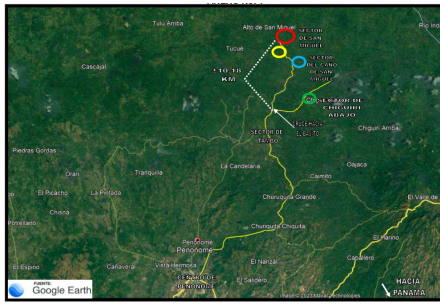

# \$145,092

Ref: 21573

Se vende terreno con excelente oportunidad agrícola y o ganadera en el área de Penonomé. El terreno está estratégicamente ubicado a metros del Río San Miguel, frente a la calle principal de asfalto en el sector de bajito San Miguel aproximadamente a 10 km del cruce que conduce al bajito y Sabana Grande Chiriquí abajo a 12 km del cruce del sector del Tambo, Corregimiento de Torre, Distrito de Penonomé, Provincia de Coclé. Este terreno por sus características es propicio para la ganadería y/o siembra de café robusta, ya que la tierra es fértil, húmeda y boscosa y se puede abastecer de agua desde el río San Miguel.

# Property Description

**Location:** Spain

Se vende terreno con excelente oportunidad agrícola y o ganadera en el área de Penonomé. El terreno está estratégicamente ubicado a metros del Río San Miguel, frente a la calle principal de asfalto en el sector de bajito San Miguel aproximadamente a 10 km del cruce que conduce al bajito y Sabana Grande Chiriquí abajo a 12 km del cruce del sector del Tambo, Corregimiento de Torre, Distrito de Penonomé, Provincia de Coclé. Este terreno por sus características es propicio para la ganadería y/o siembra de café robusta, ya que la tierra es fértil, húmeda y boscosa y se puede abastecer de agua desde el río San Miguel.