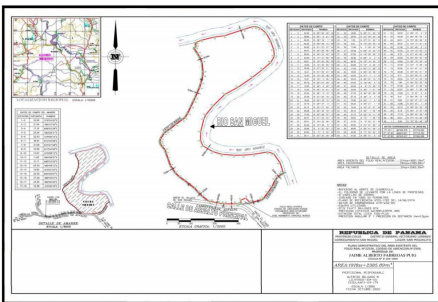

Se vende terreno en el área de Penonomé

\$115,500

Ref: 21573

Se vende terreno con excelente oportunidad agrícola y o ganadera en el área de Penonomé. El terreno está estratégicamente ubicado a metros del Río San Miguel, frente a la calle principal de asfalto en el sector de bajito San Miguel aproximadamente a 10 km del cruce que conduce al bajito y Sabana Grande Chiriquí abajo a 12 km del cruce del sector del Tambo, Corregimiento de Torre, Distrito de Penonomé, Provincia de Coclé. Este terreno por sus características es propicio para la ganadería y/o siembra de café robusta, ya que la tierra es fértil, húmeda y boscosa y se puede abastecer de agua desde el río San Miguel.

servmor

Telephone: +507 2022121

Email:
info@servmorrealty.com

Gallery

Property Description

Location: Spain

Se vende terreno con excelente oportunidad agrícola y o ganadera en el área de Penonomé. El terreno está estratégicamente ubicado a metros del Río San Miguel, frente a la calle principal de asfalto en el sector de bajito San Miguel aproximadamente a 10 km del cruce que conduce al bajito y Sabana Grande Chiriquí abajo a 12 km del cruce del sector del Tambo, Corregimiento de Torre, Distrito de Penonomé, Provincia de Coclé. Este terreno por sus características es propicio para la ganadería y/o siembra de café robusta, ya que la tierra es fértil, húmeda y boscosa y se puede abastecer de agua desde el río San Miguel.

The logo for servmor, featuring the word "servmor" in a green, lowercase, serif font.

Telephone: +507 2022121

Email:

info@servmorrealty.com

Additional Info

En venta	Type: Farm	Land Area: 214951 sq m
Estacionamientos:	Nivel De Estacionami:	Tipo De Aire Acondicionado
Tipo Agua	Zonificación	Land Size : 214951 sq m