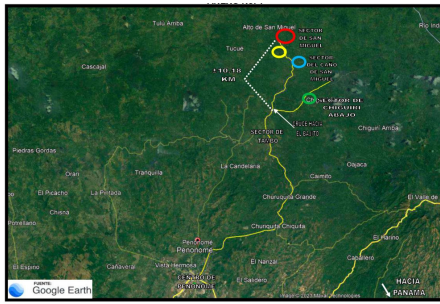

Se vende terreno en el área de Penonomé

\$145,092

Ref: 21573

Se vende terreno con excelente oportunidad agrícola y o ganadera en el área de Penonomé. El terreno está estratégicamente ubicado a metros del Río San Miguel, frente a la calle principal de asfalto en el sector de bajito San Miguel aproximadamente a 10 km del cruce que conduce al bajito y Sabana Grande Chiriquí abajo a 12 km del cruce del sector del Tambo, Corregimiento de Torre, Distrito de Penonomé, Provincia de Coclé. Este terreno por sus características es propicio para la ganadería y/o siembra de café robusta, ya que la tierra es fértil, húmeda y boscosa y se puede abastecer de agua desde el río San Miguel.

servmor

Telephone: +507 2022121

Email:
info@servmorrealty.com

Gallery

Property Description

Location: Spain

Se vende terreno con excelente oportunidad agrícola y o ganadera en el área de Penonomé. El terreno está estratégicamente ubicado a metros del Río San Miguel, frente a la calle principal de asfalto en el sector de bajito San Miguel aproximadamente a 10 km del cruce que conduce al bajito y Sabana Grande Chiriquí abajo a 12 km del cruce del sector del Tambo, Corregimiento de Torre, Distrito de Penonomé, Provincia de Coclé. Este terreno por sus características es propicio para la ganadería y/o siembra de café robusta, ya que la tierra es fértil, húmeda y boscosa y se puede abastecer de agua desde el río San Miguel.