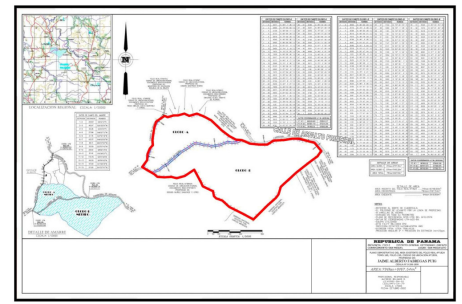

# \$373,300

Ref: 21572

Se vende terreno con excelente oportunidad agrícola y o ganadera en el área de Penonomé. El terreno está estratégicamente ubicado a metros del Río San Miguel, frente a la calle principal de asfalto en el sector de bajito San Miguel aproximadamente a 10 km del cruce que conduce al bajito y Sabana Grande Chiriquí abajo a 12 km del cruce del sector del Tambo, Corregimiento de Torre, Distrito de Penonomé, Provincia de Coclé. Este terreno por sus características es propicio para la ganadería y/o siembra de café robusta, ya que la tierra es fértil, húmeda y boscosa y se puede abastecer de agua desde el río San Miguel.

# Property Description

**Location:** Spain

Se vende terreno con excelente oportunidad agrícola y o ganadera en el área de Penonomé. El terreno está estratégicamente ubicado a metros del Río San Miguel, frente a la calle principal de asfalto en el sector de bajito San Miguel aproximadamente a 10 km del cruce que conduce al bajito y Sabana Grande Chiriquí abajo a 12 km del cruce del sector del Tambo, Corregimiento de Torre, Distrito de Penonomé, Provincia de Coclé. Este terreno por sus características es propicio para la ganadería y/o siembra de café robusta, ya que la tierra es fértil, húmeda y boscosa y se puede abastecer de agua desde el río San Miguel.

# Additional Info

En venta	Type: Farm	Land Area: 746749 sq m
Estacionamientos:	Nivel De Estacionami:	Tipo De Aire Acondicionado
Tipo Agua	Zonificación	Land Size : 746749 sq m