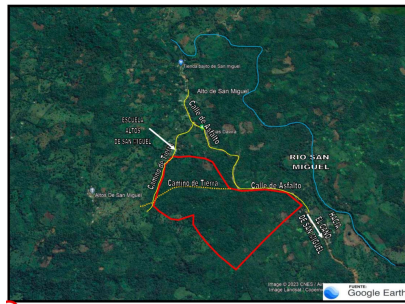

# \$373,300

Ref: 21572

Se vende terreno con excelente oportunidad agrícola y o ganadera en el área de Penonomé. El terreno está estratégicamente ubicado a metros del Río San Miguel, frente a la calle principal de asfalto en el sector de bajito San Miguel aproximadamente a 10 km del cruce que conduce al bajito y Sabana Grande Chiriquí abajo a 12 km del cruce del sector del Tambo, Corregimiento de Torre, Distrito de Penonomé, Provincia de Coclé. Este terreno por sus características es propicio para la ganadería y/o siembra de café robusta, ya que la tierra es fértil, húmeda y boscosa y se puede abastecer de agua desde el río San Miguel.

# Property Description

**Location:** Spain

Se vende terreno con excelente oportunidad agrícola y o ganadera en el área de Penonomé. El terreno está estratégicamente ubicado a metros del Río San Miguel, frente a la calle principal de asfalto en el sector de bajito San Miguel aproximadamente a 10 km del cruce que conduce al bajito y Sabana Grande Chiriquí abajo a 12 km del cruce del sector del Tambo, Corregimiento de Torre, Distrito de Penonomé, Provincia de Coclé. Este terreno por sus características es propicio para la ganadería y/o siembra de café robusta, ya que la tierra es fértil, húmeda y boscosa y se puede abastecer de agua desde el río San Miguel.

# Additional Info

En venta	Type: Farm	Land Area: 746749 sq m
Estacionamientos:	Nivel De Estacionami:	Tipo De Aire Acondicionado
Tipo Agua	Zonificación	Land Size : 746749 sq m