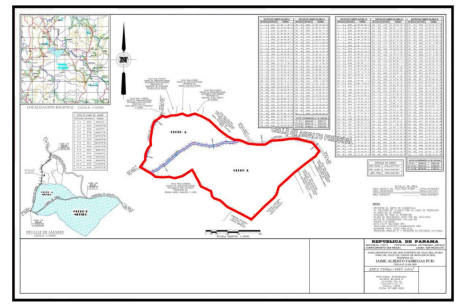

Se vende terreno en el área de Penonomé

\$373,300

Ref: 21572

Se vende terreno con excelente oportunidad agrícola y o ganadera en el área de Penonomé. El terreno está estratégicamente ubicado a metros del Río San Miguel, frente a la calle principal de asfalto en el sector de bajito San Miguel aproximadamente a 10 km del cruce que conduce al bajito y Sabana Grande Chiriquí abajo a 12 km del cruce del sector del Tambo, Corregimiento de Torre, Distrito de Penonomé, Provincia de Coclé. Este terreno por sus características es propicio para la ganadería y/o siembra de café robusta, ya que la tierra es fértil, húmeda y boscosa y se puede abastecer de agua desde el río San Miguel.

servmor

Telephone: +507 2022121

Email:
info@servmorrealty.com

Gallery

Property Description

Location: Spain

Se vende terreno con excelente oportunidad agrícola y o ganadera en el área de Penonomé. El terreno está estratégicamente ubicado a metros del Río San Miguel, frente a la calle principal de asfalto en el sector de bajito San Miguel aproximadamente a 10 km del cruce que conduce al bajito y Sabana Grande Chiriquí abajo a 12 km del cruce del sector del Tambo, Corregimiento de Torre, Distrito de Penonomé, Provincia de Coclé. Este terreno por sus características es propicio para la ganadería y/o siembra de café robusta, ya que la tierra es fértil, húmeda y boscosa y se puede abastecer de agua desde el río San Miguel.

Estacionamientos:

Land Size : 746749 sq m