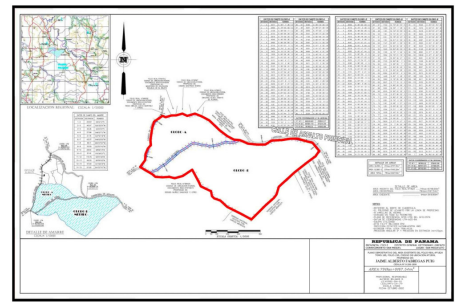

Se vende terreno en el área de Penonomé

\$373,300

Ref: 21572

Se vende terreno con excelente oportunidad agrícola y o ganadera en el área de Penonomé. El terreno está estratégicamente ubicado a metros del Río San Miguel, frente a la calle principal de asfalto en el sector de bajito San Miguel aproximadamente a 10 km del cruce que conduce al bajito y Sabana Grande Chiriquí abajo a 12 km del cruce del sector del Tambo, Corregimiento de Torre, Distrito de Penonomé, Provincia de Coclé. Este terreno por sus características es propicio para la ganadería y/o siembra de café robusta, ya que la tierra es fértil, húmeda y boscosa y se puede abastecer de agua desde el río San Miguel.

servmor

Telephone: +507 2022121

Email:

info@servmorrealty.com

Gallery

Property Description

Location: Spain

Se vende terreno con excelente oportunidad agrícola y o ganadera en el área de Penonomé. El terreno está estratégicamente ubicado a metros del Río San Miguel, frente a la calle principal de asfalto en el sector de bajito San Miguel aproximadamente a 10 km del cruce que conduce al bajito y Sabana Grande Chiriquí abajo a 12 km del cruce del sector del Tambo, Corregimiento de Torre, Distrito de Penonomé, Provincia de Coclé. Este terreno por sus características es propicio para la ganadería y/o siembra de café robusta, ya que la tierra es fértil, húmeda y boscosa y se puede abastecer de agua desde el río San Miguel.

servmor

Telephone: +507 2022121

Email:

info@servmorrealty.com

Additional Info

En venta	Type: Farm	Land Area: 746749 sq m
Estacionamientos:	Nivel De Estacionami:	Tipo De Aire Acondicionado
Tipo Agua	Zonificación	Land Size : 746749 sq m