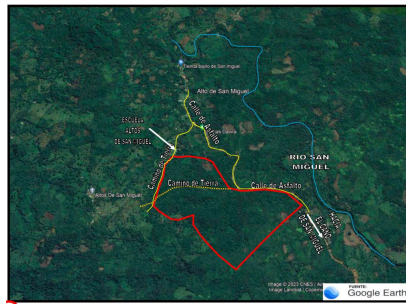

Se vende terreno en el área de Penonomé

\$373,300

Ref: 21572

Se vende terreno con excelente oportunidad agrícola y o ganadera en el área de Penonomé. El terreno está estratégicamente ubicado a metros del Río San Miguel, frente a la calle principal de asfalto en el sector de bajito San Miguel aproximadamente a 10 km del cruce que conduce al bajito y Sabana Grande Chiriquí abajo a 12 km del cruce del sector del Tambo, Corregimiento de Torre, Distrito de Penonomé, Provincia de Coclé. Este terreno por sus características es propicio para la ganadería y/o siembra de café robusta, ya que la tierra es fértil, húmeda y boscosa y se puede abastecer de agua desde el río San Miguel.

servmor

Telephone: +507 2022121

Email:
info@servmorrealty.com

Gallery

Property Description

Location: Spain

Se vende terreno con excelente oportunidad agrícola y o ganadera en el área de Penonomé. El terreno está estratégicamente ubicado a metros del Río San Miguel, frente a la calle principal de asfalto en el sector de bajito San Miguel aproximadamente a 10 km del cruce que conduce al bajito y Sabana Grande Chiriquí abajo a 12 km del cruce del sector del Tambo, Corregimiento de Torre, Distrito de Penonomé, Provincia de Coclé. Este terreno por sus características es propicio para la ganadería y/o siembra de café robusta, ya que la tierra es fértil, húmeda y boscosa y se puede abastecer de agua desde el río San Miguel.

Estacionamientos:

Land Size : 746749 sq m