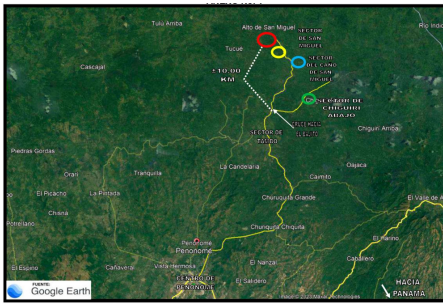

# \$373,300

Ref: 21572

Se vende terreno con excelente oportunidad agrícola y o ganadera en el área de Penonomé. El terreno está estratégicamente ubicado a metros del Río San Miguel, frente a la calle principal de asfalto en el sector de bajito San Miguel aproximadamente a 10 km del cruce que conduce al bajito y Sabana Grande Chiriquí abajo a 12 km del cruce del sector del Tambo, Corregimiento de Torre, Distrito de Penonomé, Provincia de Coclé. Este terreno por sus características es propicio para la ganadería y/o siembra de café robusta, ya que la tierra es fértil, húmeda y boscosa y se puede abastecer de agua desde el río San Miguel.

# Property Description

**Location:** Spain

Se vende terreno con excelente oportunidad agrícola y o ganadera en el área de Penonomé. El terreno está estratégicamente ubicado a metros del Río San Miguel, frente a la calle principal de asfalto en el sector de bajito San Miguel aproximadamente a 10 km del cruce que conduce al bajito y Sabana Grande Chiriquí abajo a 12 km del cruce del sector del Tambo, Corregimiento de Torre, Distrito de Penonomé, Provincia de Coclé. Este terreno por sus características es propicio para la ganadería y/o siembra de café robusta, ya que la tierra es fértil, húmeda y boscosa y se puede abastecer de agua desde el río San Miguel.