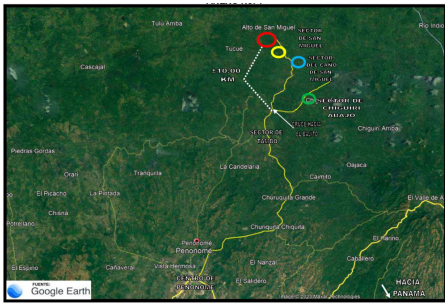

Se vende terreno en el área de Penonomé

\$373,300

Ref: 21572

Se vende terreno con excelente oportunidad agrícola y o ganadera en el área de Penonomé. El terreno está estratégicamente ubicado a metros del Río San Miguel, frente a la calle principal de asfalto en el sector de bajito San Miguel aproximadamente a 10 km del cruce que conduce al bajito y Sabana Grande Chiriquí abajo a 12 km del cruce del sector del Tambo, Corregimiento de Torre, Distrito de Penonomé, Provincia de Coclé. Este terreno por sus características es propicio para la ganadería y/o siembra de café robusta, ya que la tierra es fértil, húmeda y boscosa y se puede abastecer de agua desde el río San Miguel.

servmor

Telephone: +507 2022121

Email:

info@servmorrealty.com

Gallery

Property Description

Location: Spain

Se vende terreno con excelente oportunidad agrícola y o ganadera en el área de Penonomé. El terreno está estratégicamente ubicado a metros del Río San Miguel, frente a la calle principal de asfalto en el sector de bajito San Miguel aproximadamente a 10 km del cruce que conduce al bajito y Sabana Grande Chiriquí abajo a 12 km del cruce del sector del Tambo, Corregimiento de Torre, Distrito de Penonomé, Provincia de Coclé. Este terreno por sus características es propicio para la ganadería y/o siembra de café robusta, ya que la tierra es fértil, húmeda y boscosa y se puede abastecer de agua desde el río San Miguel.