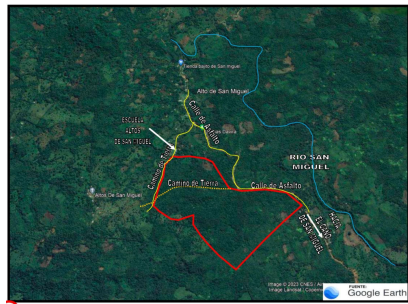

Se vende terreno en el área de Penonomé

\$373,300

Ref: 21572

Se vende terreno con excelente oportunidad agrícola y o ganadera en el área de Penonomé. El terreno está estratégicamente ubicado a metros del Río San Miguel, frente a la calle principal de asfalto en el sector de bajito San Miguel aproximadamente a 10 km del cruce que conduce al bajito y Sabana Grande Chiriquí abajo a 12 km del cruce del sector del Tambo, Corregimiento de Torre, Distrito de Penonomé, Provincia de Coclé. Este terreno por sus características es propicio para la ganadería y/o siembra de café robusta, ya que la tierra es fértil, húmeda y boscosa y se puede abastecer de agua desde el río San Miguel.

servmor

Telephone: +507 2022121

Email:

info@servmorrealty.com

Gallery

Property Description

Location: Spain

Se vende terreno con excelente oportunidad agrícola y o ganadera en el área de Penonomé. El terreno está estratégicamente ubicado a metros del Río San Miguel, frente a la calle principal de asfalto en el sector de bajito San Miguel aproximadamente a 10 km del cruce que conduce al bajito y Sabana Grande Chiriquí abajo a 12 km del cruce del sector del Tambo, Corregimiento de Torre, Distrito de Penonomé, Provincia de Coclé. Este terreno por sus características es propicio para la ganadería y/o siembra de café robusta, ya que la tierra es fértil, húmeda y boscosa y se puede abastecer de agua desde el río San Miguel.

servmor

Telephone: +507 2022121

Email:

info@servmorrealty.com

Additional Info

En venta	Type: Farm	Land Area: 746749 sq m
Estacionamientos:	Nivel De Estacionami:	Tipo De Aire Acondicionado
Tipo Agua	Zonificación	Land Size : 746749 sq m