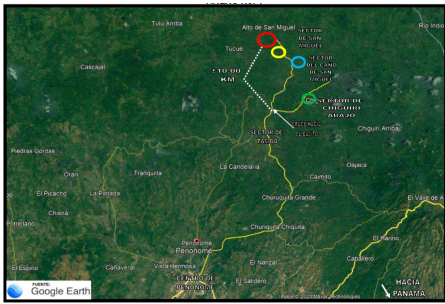

Se vende terreno en el área de Penonomé

\$373,300

Ref: 21572

Se vende terreno con excelente oportunidad agrícola y o ganadera en el área de Penonomé. El terreno está estratégicamente ubicado a metros del Río San Miguel, frente a la calle principal de asfalto en el sector de bajito San Miguel aproximadamente a 10 km del cruce que conduce al bajito y Sabana Grande Chiriquí abajo a 12 km del cruce del sector del Tambo, Corregimiento de Torre, Distrito de Penonomé, Provincia de Coclé. Este terreno por sus características es propicio para la ganadería y/o siembra de café robusta, ya que la tierra es fértil, húmeda y boscosa y se puede abastecer de agua desde el río San Miguel.

servmor

Telephone: +507 2022121

Email:
info@servmorrealty.com

Gallery

Property Description

Location: Spain

Se vende terreno con excelente oportunidad agrícola y o ganadera en el área de Penonomé. El terreno está estratégicamente ubicado a metros del Río San Miguel, frente a la calle principal de asfalto en el sector de bajito San Miguel aproximadamente a 10 km del cruce que conduce al bajito y Sabana Grande Chiriquí abajo a 12 km del cruce del sector del Tambo, Corregimiento de Torre, Distrito de Penonomé, Provincia de Coclé. Este terreno por sus características es propicio para la ganadería y/o siembra de café robusta, ya que la tierra es fértil, húmeda y boscosa y se puede abastecer de agua desde el río San Miguel.