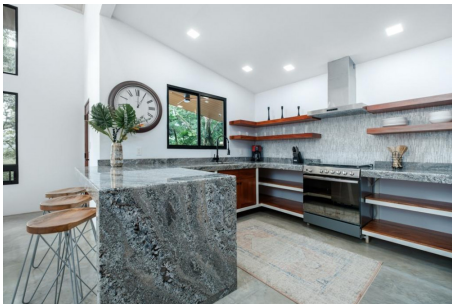

Gallery

Telephone: +507 2022121
Email: info@servmorrealty.com

servmor