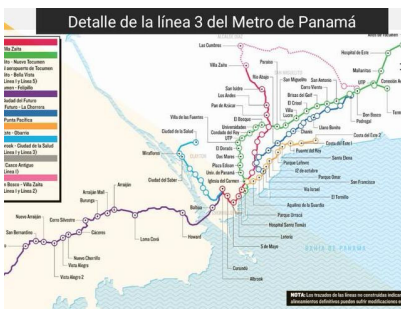

TERRENO COMERCIAL PARA DESARROLLO EN PANAMA OESTE

\$1,400,000

Ref: 21517

Juan Demostenes Arosemena, Juan
Demostenes Arosemena, Arraijan

Terreno con topografía plana, de forma rectangular. Ubicado sobre la vía principal Terreno excelentemente ubicado en la vía principal de Las Villas de Arraiján a escaso un kilómetro de la futura estación de la Línea 3 del Metro.

servmor

Telephone: +507 2022121
Email:
info@servmorrealty.com

Gallery

Property Description

Location: Juan Demostenes Arosemena, Juan Demostenes Arosemena, Arraijan, Spain
Terreno con topografía plana, de forma rectangular. Ubicado sobre la vía principal Terreno excelentemente ubicado en la vía principal de Las Villas de Arraiján a escaso un kilómetro de la futura estación de la Línea 3 del Metro.