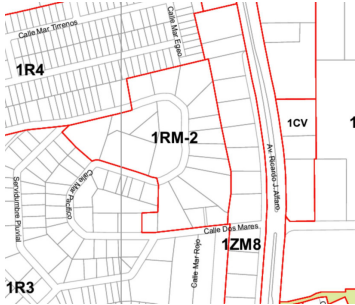

# \$200,000

Ref: 21504

**Dos Mares, Betania, Panama**

Terreno estratégicamente ubicado a 180 mts lineales aproximadamente de la Vía Ricardo J. Alfaro la cual conecta con El Dorado y Vía Transístmica. El entorno cuenta con varios comercios de distintos rubros que a la misma vez, posee un gran ambiente residencial por los edificios y barriadas de casas que proveen un entorno familiar. El terreno cuenta con Certificación de Uso de Suelo 1RM2 emitido por la Alcaldía del Municipio de Panamá, sin embargo por el metraje de la propiedad, aplica el uso de suelo 1RM1.

# Gallery

LA DIRECCION DE PLANIFICACION URBANA Y ORDENAMIENTO TERRITORIAL CERTIFICA QUE EL USO DE SUELO Y CODIGO DE ZONA QUE APLICA PARA ESTA SOLICITUD ES:

1RM-2 (RESIDENCIAL MULTIFAMILIAR DE ALTA DENSIDAD)

# Property Description

**Location:** Dos Mares, Betania, Panama, Spain

Terreno estratégicamente ubicado a 180 mts lineales aproximadamente de la Vía Ricardo J. Alfaro la cual conecta con El Dorado y Vía Transístmica. El entorno cuenta con varios comercios de distintos rubros que a la misma vez, posee un gran ambiente residencial por los edificios y barriadas de casas que proveen un entorno familiar. El terreno cuenta con Certificación de Uso de Suelo 1RM2 emitido por la Alcaldía del Municipio de Panamá, sin embargo por el metraje de la propiedad, aplica el uso de suelo 1RM1.