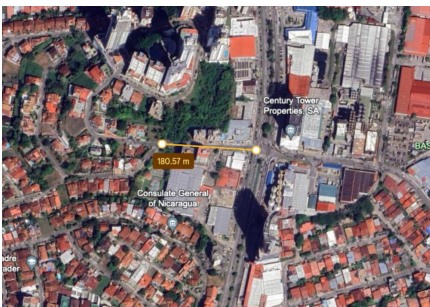

LA DIRECCION DE PLANIFICACION URBANA Y ORDENAMIENTO TERRITORIAL CERTIFICA QUE EL USO DE SUELO Y CODIGO DE ZONA QUE APLICA PARA ESTA SOLICITUD ES:

1RM-2 (RESIDENCIAL MULTIFAMILIAR DE ALTA DENSIDAD)