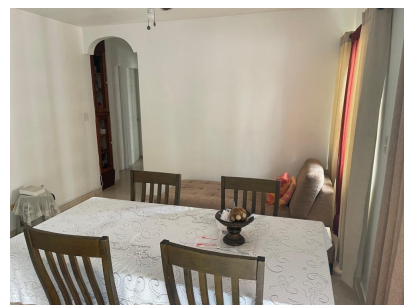

161;Tu nuevo hogar te espera en el PH Parque La Toscana!

\$127,300

Ref: 21493

191;Buscas un apartamento con una ubicación céntrica en Ciudad de Panamá? 161;Este apartamento es para ti! Ubicado en Condado del Rey, una zona tranquila y segura con fácil acceso a las principales vías de la ciudad. A pocos pasos de centros comerciales, supermercados, colegios y universidades. Este apartamento es ideal para: Familias que buscan un lugar cómodo para vivir. Profesionales que buscan un hogar bien ubicado. Inversionistas que buscan una propiedad con alta rentabilidad. La cocina cuenta con sobre de granito y la habitación principal tiene un walking-closet con baño privado. Además, desde la sala-comedor, puedes acceder al balcón. Los niños podrán disfrutar de la zona de juegos. Para citas, contactar al celular 6633-6524.

servmor

Telephone: +507 2022121

Email:
info@servmorrealty.com

Gallery

Property Description

Location: Spain

191;Buscas un apartamento con una ubicación céntrica en Ciudad de Panamá? 161;Este apartamento es para ti! Ubicado en Condado del Rey, una zona tranquila y segura con fácil acceso a las principales vías de la ciudad. A pocos pasos de centros comerciales, supermercados, colegios y universidades. Este apartamento es ideal para: Familias que buscan un lugar cómodo para vivir. Profesionales que buscan un hogar bien ubicado. Inversionistas que buscan una propiedad con alta rentabilidad. La cocina cuenta con sobre de granito y la habitación principal tiene un walking-closet con baño privado. Además, desde la sala-comedor, puedes acceder al balcón. Los niños podrán disfrutar de la zona de juegos. Para citas, contactar al celular 6633-6524.