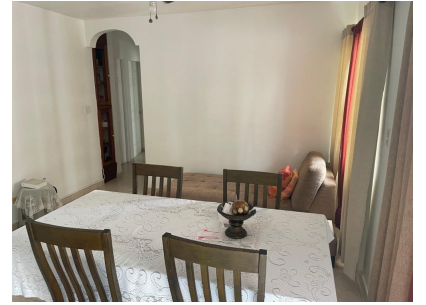

161;Tu nuevo hogar te espera en el PH Parque La Toscana!

\$127,300

Ref: 21493

191;Buscas un apartamento con una ubicación céntrica en Ciudad de Panamá? 161;Este apartamento es para ti! Ubicado en Condado del Rey, una zona tranquila y segura con fácil acceso a las principales vías de la ciudad. A pocos pasos de centros comerciales, supermercados, colegios y universidades. Este apartamento es ideal para: Familias que buscan un lugar cómodo para vivir. Profesionales que buscan un hogar bien ubicado. Inversionistas que buscan una propiedad con alta rentabilidad. La cocina cuenta con sobre de granito y la habitación principal tiene un walking-closet con baño privado. Además, desde la sala-comedor, puedes acceder al balcón. Los niños podrán disfrutar de la zona de juegos. Para citas, contactar al celular 6633-6524.

servmor

Telephone: +507 2022121

Email:
info@servmorrealty.com

Gallery

Property Description

Location: Spain

191;Buscas un apartamento con una ubicación céntrica en Ciudad de Panamá? 161;Este apartamento es para ti! Ubicado en Condado del Rey, una zona tranquila y segura con fácil acceso a las principales vías de la ciudad. A pocos pasos de centros comerciales, supermercados, colegios y universidades. Este apartamento es ideal para: Familias que buscan un lugar cómodo para vivir. Profesionales que buscan un hogar bien ubicado. Inversionistas que buscan una propiedad con alta rentabilidad. La cocina cuenta con sobre de granito y la habitación principal tiene un walking-closet con baño privado. Además, desde la sala-comedor, puedes acceder al balcón. Los niños podrán disfrutar de la zona de juegos. Para citas, contactar al celular 6633-6524.