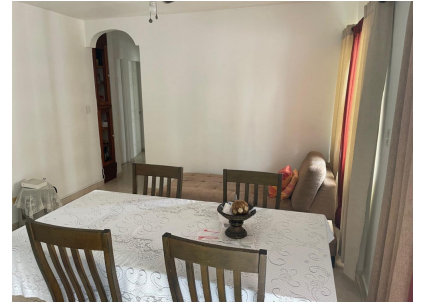

161;Tu nuevo hogar te espera en el PH Parque La Toscana!

\$127,300

Ref: 21493

191;Buscas un apartamento con una ubicación céntrica en Ciudad de Panamá? 161;Este apartamento es para ti! Ubicado en Condado del Rey, una zona tranquila y segura con fácil acceso a las principales vías de la ciudad. A pocos pasos de centros comerciales, supermercados, colegios y universidades. Este apartamento es ideal para: Familias que buscan un lugar cómodo para vivir. Profesionales que buscan un hogar bien ubicado. Inversionistas que buscan una propiedad con alta rentabilidad. La cocina cuenta con sobre de granito y la habitación principal tiene un walking-closet con baño privado. Además, desde la sala-comedor, puedes acceder al balcón. Los niños podrán disfrutar de la zona de juegos. Para citas, contactar al celular 6633-6524.

servmor

Telephone: +507 2022121
Email:
info@servmorrealty.com

Gallery

Property Description

Location: Spain

191;Buscas un apartamento con una ubicación céntrica en Ciudad de Panamá? 161;Este apartamento es para ti! Ubicado en Condado del Rey, una zona tranquila y segura con fácil acceso a las principales vías de la ciudad. A pocos pasos de centros comerciales, supermercados, colegios y universidades. Este apartamento es ideal para: Familias que buscan un lugar cómodo para vivir. Profesionales que buscan un hogar bien ubicado. Inversionistas que buscan una propiedad con alta rentabilidad. La cocina cuenta con sobre de granito y la habitación principal tiene un walking-closet con baño privado. Además, desde la sala-comedor, puedes acceder al balcón. Los niños podrán disfrutar de la zona de juegos. Para citas, contactar al celular 6633-6524.