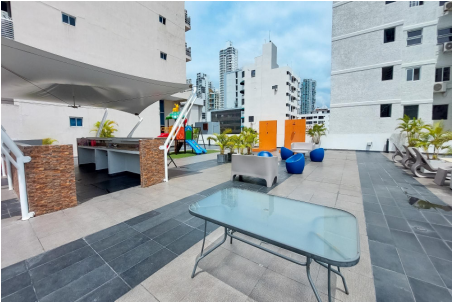

Gallery

Telephone: +507 2022121
Email:
info@servmorrealty.com

servmor