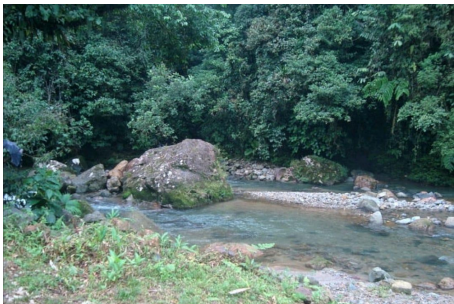

Vendo Finca en Penonomé, 8.7 Hectáreas

\$348,000

Ref: 21445

Se vende Terreno Finca de 8.7 hectáreas, titulado. Se puede entrar por El Valle, La Mesa y Renacimiento. Tiene ojos de agua, cerca de Río Indio, corregimiento de Chiguirí Arriba a 30 minutos de El Chorro el Macho del Valle de Antón.

servmor

Telephone: +507 2022121
Email:
info@servmorrealty.com

Gallery

Property Description

Location: Spain

Se vende Terreno Finca de 8.7 hectáreas, titulado. Se puede entrar por El Valle, La Mesa y Renacimiento. Tiene ojos de agua, cerca de Rio Indio, corregimiento de Chiguirí Arriba a 30 minutos de El Chorro el Macho del Valle de Antón.