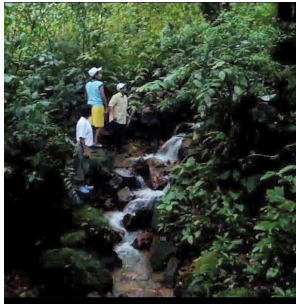

Vendo Finca en Penonomé, 8.7 Hectáreas

\$348,000

Ref: 21445

Se vende Terreno Finca de 8.7 hectáreas, titulado. Se puede entrar por El Valle, La Mesa y Renacimiento. Tiene ojos de agua, cerca de Río Indio, corregimiento de Chiguirí Arriba a 30 minutos de El Chorro el Macho del Valle de Antón.

servmor

Telephone: +507 2022121
Email:
info@servmorrealty.com

Gallery

Property Description

Location: Spain

Se vende Terreno Finca de 8.7 hectáreas, titulado. Se puede entrar por El Valle, La Mesa y Renacimiento. Tiene ojos de agua, cerca de Rio Indio, corregimiento de Chiguirí Arriba a 30 minutos de El Chorro el Macho del Valle de Antón.