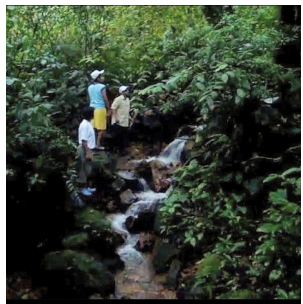

Vendo Finca en Penonomé, 8.7 Hectáreas

\$348,000

Ref: 21445

Se vende Terreno Finca de 8.7 hectáreas, titulado. Se puede entrar por El Valle, La Mesa y Renacimiento. Tiene ojos de agua, cerca de Río Indio, corregimiento de Chiguirí Arriba a 30 minutos de El Chorro el Macho del Valle de Antón.

servmor

Telephone: +507 2022121
Email:
info@servmorrealty.com

Gallery

Property Description

Location: Spain

Se vende Terreno Finca de 8.7 hectáreas, titulado. Se puede entrar por El Valle, La Mesa y Renacimiento. Tiene ojos de agua, cerca de Rio Indio, corregimiento de Chiguirí Arriba a 30 minutos de El Chorro el Macho del Valle de Antón.