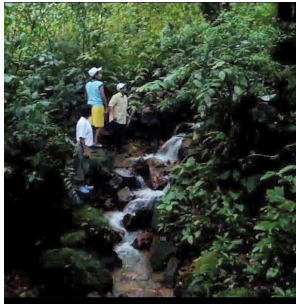

# \$348,000

Ref: 21445

Se vende Terreno Finca de 8.7 hectáreas, titulado. Se puede entrar por El Valle, La Mesa y Renacimiento. Tiene ojos de agua, cerca de Río Indio, corregimiento de Chiguirí Arriba a 30 minutos de El Chorro el Macho del Valle de Antón.

# Gallery

# Property Description

**Location:** Spain

Se vende Terreno Finca de 8.7 hectáreas, titulado. Se puede entrar por El Valle, La Mesa y Renacimiento. Tiene ojos de agua, cerca de Rio Indio, corregimiento de Chiguirí Arriba a 30 minutos de El Chorro el Macho del Valle de Antón.