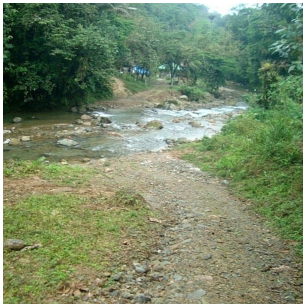

Vendo Finca en Penonomé, 8.7 Hectáreas

\$348,000

Ref: 21445

Se vende Terreno Finca de 8.7 hectáreas, titulado. Se puede entrar por El Valle, La Mesa y Renacimiento. Tiene ojos de agua, cerca de Río Indio, corregimiento de Chiguirí Arriba a 30 minutos de El Chorro el Macho del Valle de Antón.

servmor

Telephone: +507 2022121
Email:
info@servmorrealty.com

Gallery

Property Description

Location: Spain

Se vende Terreno Finca de 8.7 hectáreas, titulado. Se puede entrar por El Valle, La Mesa y Renacimiento. Tiene ojos de agua, cerca de Rio Indio, corregimiento de Chiguirí Arriba a 30 minutos de El Chorro el Macho del Valle de Antón.