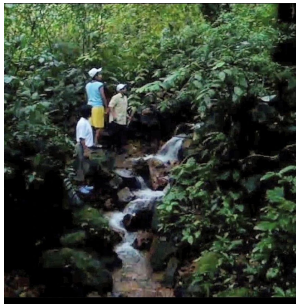

# \$348,000

Ref: 21445

Se vende Terreno Finca de 8.7 hectáreas, titulado. Se puede entrar por El Valle, La Mesa y Renacimiento. Tiene ojos de agua, cerca de Río Indio, corregimiento de Chiguirí Arriba a 30 minutos de El Chorro el Macho del Valle de Antón.

# Gallery

# Property Description

**Location:** Spain

Se vende Terreno Finca de 8.7 hectáreas, titulado. Se puede entrar por El Valle, La Mesa y Renacimiento. Tiene ojos de agua, cerca de Rio Indio, corregimiento de Chiguirí Arriba a 30 minutos de El Chorro el Macho del Valle de Antón.