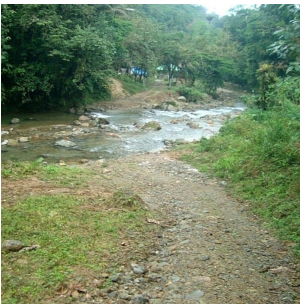

Vendo Finca en Penonomé, 8.7 Hectáreas

\$348,000

Ref: 21445

Se vende Terreno Finca de 8.7 hectáreas, titulado. Se puede entrar por El Valle, La Mesa y Renacimiento. Tiene ojos de agua, cerca de Río Indio, corregimiento de Chiguirí Arriba a 30 minutos de El Chorro el Macho del Valle de Antón.

servmor

Telephone: +507 2022121
Email:
info@servmorrealty.com

Gallery

Property Description

Location: Spain

Se vende Terreno Finca de 8.7 hectáreas, titulado. Se puede entrar por El Valle, La Mesa y Renacimiento. Tiene ojos de agua, cerca de Rio Indio, corregimiento de Chiguirí Arriba a 30 minutos de El Chorro el Macho del Valle de Antón.