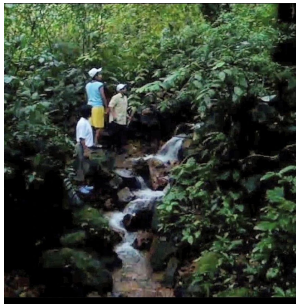

Vendo Finca en Penonomé, 8.7 Hectáreas

\$348,000

Ref: 21445

Se vende Terreno Finca de 8.7 hectáreas, titulado. Se puede entrar por El Valle, La Mesa y Renacimiento. Tiene ojos de agua, cerca de Río Indio, corregimiento de Chiguirí Arriba a 30 minutos de El Chorro el Macho del Valle de Antón.

servmor

Telephone: +507 2022121
Email:
info@servmorrealty.com

Gallery

Property Description

Location: Spain

Se vende Terreno Finca de 8.7 hectáreas, titulado. Se puede entrar por El Valle, La Mesa y Renacimiento. Tiene ojos de agua, cerca de Rio Indio, corregimiento de Chiguirí Arriba a 30 minutos de El Chorro el Macho del Valle de Antón.