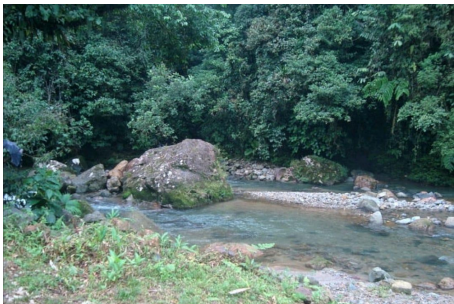

# \$348,000

Ref: 21445

Se vende Terreno Finca de 8.7 hectáreas, titulado. Se puede entrar por El Valle, La Mesa y Renacimiento. Tiene ojos de agua, cerca de Río Indio, corregimiento de Chiguirí Arriba a 30 minutos de El Chorro el Macho del Valle de Antón.

# Property Description

**Location:** Spain

Se vende Terreno Finca de 8.7 hectáreas, titulado. Se puede entrar por El Valle, La Mesa y Renacimiento. Tiene ojos de agua, cerca de Rio Indio, corregimiento de Chiguirí Arriba a 30 minutos de El Chorro el Macho del Valle de Antón.