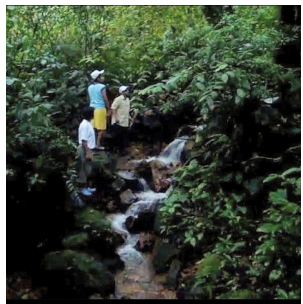

# \$348,000

Ref: 21445

Se vende Terreno Finca de 8.7 hectáreas, titulado. Se puede entrar por El Valle, La Mesa y Renacimiento. Tiene ojos de agua, cerca de Río Indio, corregimiento de Chiguirí Arriba a 30 minutos de El Chorro el Macho del Valle de Antón.

# Gallery

# Property Description

**Location:** Spain

Se vende Terreno Finca de 8.7 hectáreas, titulado. Se puede entrar por El Valle, La Mesa y Renacimiento. Tiene ojos de agua, cerca de Rio Indio, corregimiento de Chiguirí Arriba a 30 minutos de El Chorro el Macho del Valle de Antón.