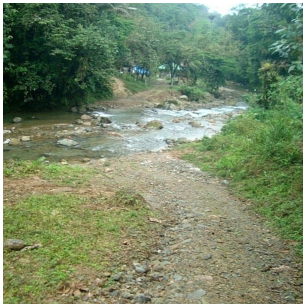

# \$348,000

Ref: 21445

Se vende Terreno Finca de 8.7 hectáreas, titulado. Se puede entrar por El Valle, La Mesa y Renacimiento. Tiene ojos de agua, cerca de Río Indio, corregimiento de Chiguirí Arriba a 30 minutos de El Chorro el Macho del Valle de Antón.

# Gallery

# Property Description

**Location:** Spain

Se vende Terreno Finca de 8.7 hectáreas, titulado. Se puede entrar por El Valle, La Mesa y Renacimiento. Tiene ojos de agua, cerca de Rio Indio, corregimiento de Chiguirí Arriba a 30 minutos de El Chorro el Macho del Valle de Antón.