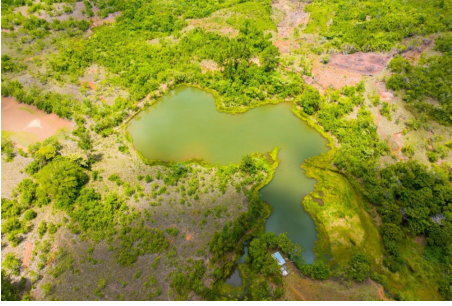

# \$110,468

Ref: 21428

Este amplio terreno de 11 hectáreas, 6372.66m<sup>2</sup> está ubicado en la comunidad conocida como La Cucurucha, en el corregimiento de El Viguí, distrito de Las Palmas, provincia de Veraguas. En la localidad de El Viguí, que es donde se encuentra la propiedad, tiene 1,109 habitantes según el censo (2023). Para llegar a la propiedad en La Cucurucha, se debe tomar la carretera Interamericana, entrando por la comunidad El Prado en la Provincia de Veraguas, se conduce por la vía El Prado por aproximadamente 20 minutos, y allí se encuentra el terreno de 11 hectáreas 6,372.66m<sup>2</sup> justo antes de llegar al poblado de La Cucurucha, y a tan sólo 20 metros de la carretera principal. Este terreno rural es ideal para desarrollar la finca de tus sueños, tierra fértil para la siembra y cría de animales.

## **Location:** Spain

Este amplio terreno de 11 hectáreas, 6372.66m<sup>2</sup> está ubicado en la comunidad conocida como La Cucurucha, en el corregimiento de El Viguí, distrito de Las Palmas, provincia de Veraguas. En la localidad de El Viguí, que es donde se encuentra la propiedad, tiene 1,109 habitantes según el censo (2023). Para llegar a la propiedad en La Cucurucha, se debe tomar la carretera Interamericana, entrando por la comunidad El Prado en la Provincia de Veraguas, se conduce por la vía El Prado por aproximadamente 20 minutos, y allí se encuentra el terreno de 11 hectáreas 6,372.66m<sup>2</sup> justo antes de llegar al poblado de La Cucurucha, y a tan sólo 20 metros de la carretera principal. Este terreno rural es ideal para desarrollar la finca de tus sueños, tierra fértil para la siembra y cría de animales.