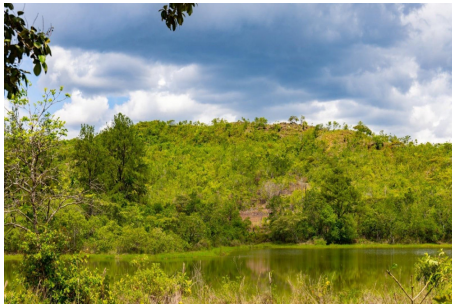

# \$110,468

Ref: 21428

Este amplio terreno de 11 hectáreas, 6372.66m<sup>2</sup> está ubicado en la comunidad conocida como La Cucurucha, en el corregimiento de El Viguí, distrito de Las Palmas, provincia de Veraguas. En la localidad de El Viguí, que es donde se encuentra la propiedad, tiene 1,109 habitantes según el censo (2023). Para llegar a la propiedad en La Cucurucha, se debe tomar la carretera Interamericana, entrando por la comunidad El Prado en la Provincia de Veraguas, se conduce por la vía El Prado por aproximadamente 20 minutos, y allí se encuentra el terreno de 11 hectáreas 6,372.66m<sup>2</sup> justo antes de llegar al poblado de La Cucurucha, y a tan sólo 20 metros de la carretera principal. Este terreno rural es ideal para desarrollar la finca de tus sueños, tierra fértil para la siembra y cría de animales.

## **Location:** Spain

Este amplio terreno de 11 hectáreas, 6372.66m<sup>2</sup> está ubicado en la comunidad conocida como La Cucurucha, en el corregimiento de El Viguí, distrito de Las Palmas, provincia de Veraguas. En la localidad de El Viguí, que es donde se encuentra la propiedad, tiene 1,109 habitantes según el censo (2023). Para llegar a la propiedad en La Cucurucha, se debe tomar la carretera Interamericana, entrando por la comunidad El Prado en la Provincia de Veraguas, se conduce por la vía El Prado por aproximadamente 20 minutos, y allí se encuentra el terreno de 11 hectáreas 6,372.66m<sup>2</sup> justo antes de llegar al poblado de La Cucurucha, y a tan sólo 20 metros de la carretera principal. Este terreno rural es ideal para desarrollar la finca de tus sueños, tierra fértil para la siembra y cría de animales.