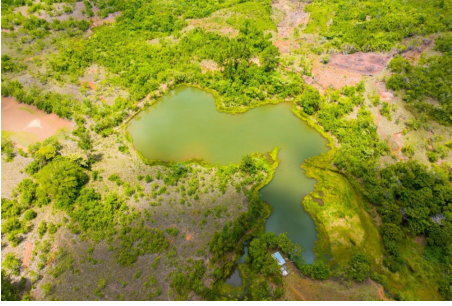

Terreno campestre para finca en La Cucurucha, Las Palmas, Veraguas

\$110,468

Ref: 21428

Este amplio terreno de 11 hectáreas, 6372.66m² está ubicado en la comunidad conocida como La Cucurucha, en el corregimiento de El Viguí, distrito de Las Palmas, provincia de Veraguas. En la localidad de El Viguí, que es donde se encuentra la propiedad, tiene 1,109 habitantes según el censo (2023). Para llegar a la propiedad en La Cucurucha, se debe tomar la carretera Interamericana, entrando por la comunidad El Prado en la Provincia de Veraguas, se conduce por la vía El Prado por aproximadamente 20 minutos, y allí se encuentra el terreno de 11 hectáreas 6,372.66m² justo antes de llegar al poblado de La Cucurucha, y a tan sólo 20 metros de la carretera principal. Este terreno rural es ideal para desarrollar la finca de tus sueños, tierra fértil para la siembra y cría de animales.

servmor

Telephone: +507 2022121

Email:

info@servmorrealty.com

Gallery

Property Description

Location: Spain

Este amplio terreno de 11 hectáreas, 6372.66m² está ubicado en la comunidad conocida como La Cucurucha, en el corregimiento de El Viguí, distrito de Las Palmas, provincia de Veraguas. En la localidad de El Viguí, que es donde se encuentra la propiedad, tiene 1,109 habitantes según el censo (2023). Para llegar a la propiedad en La Cucurucha, se debe tomar la carretera Interamericana, entrando por la comunidad El Prado en la Provincia de Veraguas, se conduce por la vía El Prado por aproximadamente 20 minutos, y allí se encuentra el terreno de 11 hectáreas 6,372.66m² justo antes de llegar al poblado de La Cucurucha, y a tan sólo 20 metros de la carretera principal. Este terreno rural es ideal para desarrollar la finca de tus sueños, tierra fértil para la siembra y cría de animales.