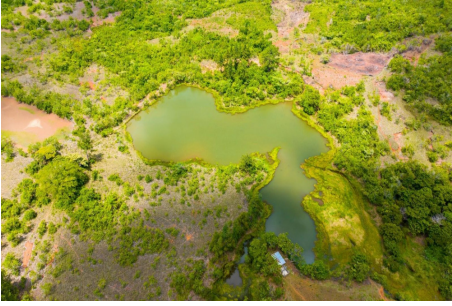

Terreno campestre para finca en La Cucurucha, Las Palmas, Veraguas

\$110,468

Ref: 21428

Este amplio terreno de 11 hectáreas, 6372.66m² está ubicado en la comunidad conocida como La Cucurucha, en el corregimiento de El Vigú, distrito de Las Palmas, provincia de Veraguas. En la localidad de El Vigú, que es donde se encuentra la propiedad, tiene 1,109 habitantes según el censo (2023). Para llegar a la propiedad en La Cucurucha, se debe tomar la carretera Interamericana, entrando por la comunidad El Prado en la Provincia de Veraguas, se conduce por la vía El Prado por aproximadamente 20 minutos, y allí se encuentra el terreno de 11 hectáreas 6,372.66m² justo antes de llegar al poblado de La Cucurucha, y a tan sólo 20 metros de la carretera principal. Este terreno rural es ideal para desarrollar la finca de tus sueños, tierra fértil para la siembra y cría de animales.

servmor

Telephone: +507 2022121

Email:
info@servmorrealty.com

Gallery

Property Description

Location: Spain

Este amplio terreno de 11 hectáreas, 6372.66m² está ubicado en la comunidad conocida como La Cucurucha, en el corregimiento de El Viguí, distrito de Las Palmas, provincia de Veraguas. En la localidad de El Viguí, que es donde se encuentra la propiedad, tiene 1,109 habitantes según el censo (2023). Para llegar a la propiedad en La Cucurucha, se debe tomar la carretera Interamericana, entrando por la comunidad El Prado en la Provincia de Veraguas, se conduce por la vía El Prado por aproximadamente 20 minutos, y allí se encuentra el terreno de 11 hectáreas 6,372.66m² justo antes de llegar al poblado de La Cucurucha, y a tan sólo 20 metros de la carretera principal. Este terreno rural es ideal para desarrollar la finca de tus sueños, tierra fértil para la siembra y cría de animales.