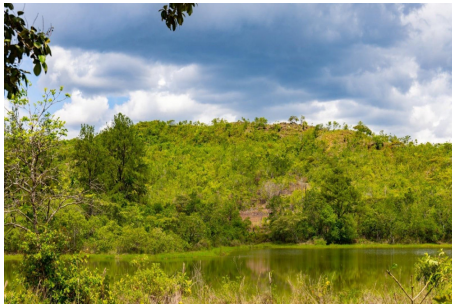

Terreno campestre para finca en La Cucurucha, Las Palmas, Veraguas

\$110,468

Ref: 21428

Este amplio terreno de 11 hectáreas, 6372.66m² está ubicado en la comunidad conocida como La Cucurucha, en el corregimiento de El Viguí, distrito de Las Palmas, provincia de Veraguas. En la localidad de El Viguí, que es donde se encuentra la propiedad, tiene 1,109 habitantes según el censo (2023). Para llegar a la propiedad en La Cucurucha, se debe tomar la carretera Interamericana, entrando por la comunidad El Prado en la Provincia de Veraguas, se conduce por la vía El Prado por aproximadamente 20 minutos, y allí se encuentra el terreno de 11 hectáreas 6,372.66m² justo antes de llegar al poblado de La Cucurucha, y a tan sólo 20 metros de la carretera principal. Este terreno rural es ideal para desarrollar la finca de tus sueños, tierra fértil para la siembra y cría de animales.

servmor

Telephone: +507 2022121

Email:

info@servmorrealty.com

Gallery

Property Description

Location: Spain

Este amplio terreno de 11 hectáreas, 6372.66m² está ubicado en la comunidad conocida como La Cucurucha, en el corregimiento de El Viguí, distrito de Las Palmas, provincia de Veraguas. En la localidad de El Viguí, que es donde se encuentra la propiedad, tiene 1,109 habitantes según el censo (2023). Para llegar a la propiedad en La Cucurucha, se debe tomar la carretera Interamericana, entrando por la comunidad El Prado en la Provincia de Veraguas, se conduce por la vía El Prado por aproximadamente 20 minutos, y allí se encuentra el terreno de 11 hectáreas 6,372.66m² justo antes de llegar al poblado de La Cucurucha, y a tan sólo 20 metros de la carretera principal. Este terreno rural es ideal para desarrollar la finca de tus sueños, tierra fértil para la siembra y cría de animales.