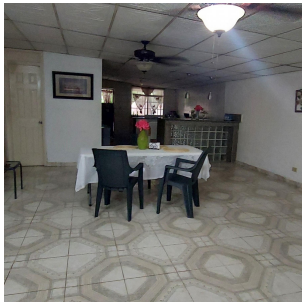

VENTA DE HERMOSA CASA EN MEDIO DE LA NATURALEZA

\$150,000

Ref: 21423

Las Cumbres, Las Cumbres, Panama

La casa es amplia tiene 2 recámaras muy espaciaosas, sala comedor amplio con cocina abierta. Tiene muchas áreas verdes, con terraza y jardín trasero, los laterales y el frente están cercados. Tiene estacionamiento para un auto y amplia Terraza frontal con pisos de cerámica. Baños amplios, todos con sus baldosas y servicios higiénicos, remodelados Se remodeló con acabados estándares y de buena calidad. Las recamaras tienen buena ventilación. Muy acogedoras y se respira un ambiente de Paz y tranquilidad, espacios con mucha luz.

servmor

Telephone: +507 2022121
Email:
info@servmorrealty.com

Gallery

Property Description

Location: Las Cumbres, Las Cumbres, Panama, Spain

La casa es amplia tiene 2 recámaras muy espaciosa, sala comedor amplio con cocina abierta. Tiene muchas áreas verdes, con terraza y jardín trasero, los laterales y el frente están cercados. Tiene estacionamiento para un auto y amplia Terraza frontal con pisos de cerámica. Baños amplios, todos con sus baldosas y servicios higiénicos, remodelados Se remodeló con acabados estándares y de buena calidad. Las recamaras tienen buena ventilación. Muy acogedoras y se respira un ambiente de Paz y tranquilidad, espacios con mucha luz.