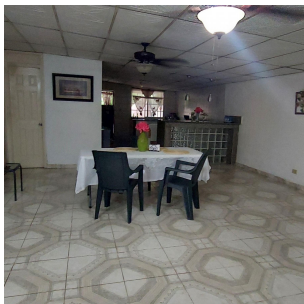

VENTA DE HERMOSA CASA EN MEDIO DE LA NATURALEZA

\$150,000

Ref: 21423

Las Cumbres, Las Cumbres, Panama

La casa es amplia tiene 2 recámaras muy espaciaosas, sala comedor amplio con cocina abierta. Tiene muchas áreas verdes, con terraza y jardín trasero, los laterales y el frente están cercados. Tiene estacionamiento para un auto y amplia Terraza frontal con pisos de cerámica. Baños amplios, todos con sus baldosas y servicios higiénicos, remodelados Se remodeló con acabados estándares y de buena calidad. Las recamaras tienen buena ventilación. Muy acogedoras y se respira un ambiente de Paz y tranquilidad, espacios con mucha luz.

servmor

Telephone: +507 2022121
Email:
info@servmorrealty.com

Gallery

Property Description

Location: Las Cumbres, Las Cumbres, Panama, Spain

La casa es amplia tiene 2 recámaras muy espaciosa, sala comedor amplio con cocina abierta. Tiene muchas áreas verdes, con terraza y jardín trasero, los laterales y el frente están cercados. Tiene estacionamiento para un auto y amplia Terraza frontal con pisos de cerámica. Baños amplios, todos con sus baldosas y servicios higiénicos, remodelados Se remodeló con acabados estándares y de buena calidad. Las recamaras tienen buena ventilación. Muy acogedoras y se respira un ambiente de Paz y tranquilidad, espacios con mucha luz.