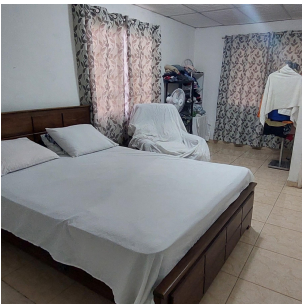

VENTA DE HERMOSA CASA EN MEDIO DE LA NATURALEZA

\$150,000

Ref: 21423

Las Cumbres, Las Cumbres, Panama

La casa es amplia tiene 2 recámaras muy espaciaosas, sala comedor amplio con cocina abierta. Tiene muchas áreas verdes, con terraza y jardín trasero, los laterales y el frente están cercados. Tiene estacionamiento para un auto y amplia Terraza frontal con pisos de cerámica. Baños amplios, todos con sus baldosas y servicios higiénicos, remodelados Se remodeló con acabados estándares y de buena calidad. Las recamaras tienen buena ventilación. Muy acogedoras y se respira un ambiente de Paz y tranquilidad, espacios con mucha luz.

servmor

Telephone: +507 2022121
Email:
info@servmorrealty.com

Gallery

Property Description

Location: Las Cumbres, Las Cumbres, Panama, Spain

La casa es amplia tiene 2 recámaras muy espaciosa, sala comedor amplio con cocina abierta. Tiene muchas áreas verdes, con terraza y jardín trasero, los laterales y el frente están cercados. Tiene estacionamiento para un auto y amplia Terraza frontal con pisos de cerámica. Baños amplios, todos con sus baldosas y servicios higiénicos, remodelados Se remodeló con acabados estándares y de buena calidad. Las recamaras tienen buena ventilación. Muy acogedoras y se respira un ambiente de Paz y tranquilidad, espacios con mucha luz.