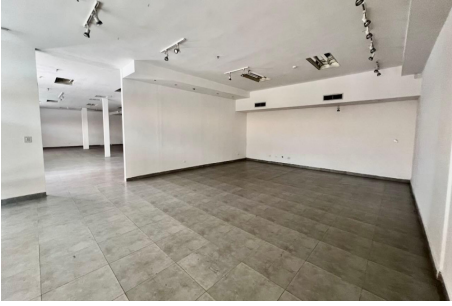

LOCALES COMERCIALES EN PLAZA BAYSIDE- CORONADO

\$825/mth.

Ref: 21417

Esta plaza ubicada en Las Lajas en Coronado, está frente a la carretera Panamericana. Hay 3 unidades para alquilar de 75 m2 cada una, y una grande de 225 m2 todas a \$11.00 por m2. Todas las unidades están ubicadas en planta baja al nivel de la carretera. La plaza también cuenta con un amplio espacio de estacionamiento para clientes e inquilinos, así como seguridad nocturna para mayor tranquilidad. Con su ubicación privilegiada a lo largo de la concurrida carretera Panamericana, esta plaza ofrece una excelente visibilidad y tráfico peatonal para las empresas que buscan atraer clientes. Si usted está interesado en alquilar una de las unidades en esta plaza, por favor póngase en contacto con nosotros para obtener más información y para programar una visita. No se pierda esta oportunidad de es...

servvmor

Telephone: +507 2022121
Email:
info@servvmorrealty.com

Gallery

Telephone: +507 2022121
Email:
info@servmorrealty.com

servmor

Property Description

Location: Spain

Esta plaza ubicada en Las Lajas en Coronado, está frente a la carretera Panamericana. Hay 3 unidades para alquilar de 75 m2 cada una, y una grande de 225 m2 todas a \$11.00 por m2. Todas las unidades están ubicadas en planta baja al nivel de la carretera. La plaza también cuenta con un amplio espacio de estacionamiento para clientes e inquilinos, así como seguridad nocturna para mayor tranquilidad. Con su ubicación privilegiada a lo largo de la concurrida carretera Panamericana, esta plaza ofrece una excelente visibilidad y tráfico peatonal para las empresas que buscan atraer clientes. Si usted está interesado en alquilar una de las unidades en esta plaza, por favor póngase en contacto con nosotros para obtener más información y para programar una visita. No se pierda esta oportunidad de establecer su negocio en una ubicación privilegiada en Las Lajas, Coronado.