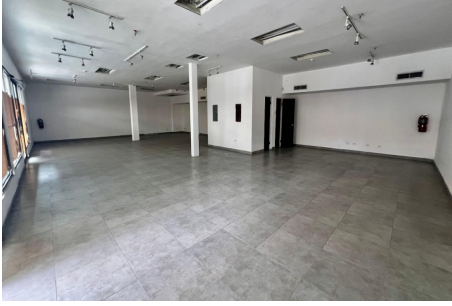

LOCALES COMERCIALES EN PLAZA BAYSIDE- CORONADO

\$825/mth.

Ref: 21417

Esta plaza ubicada en Las Lajas en Coronado, está frente a la carretera Panamericana. Hay 3 unidades para alquilar de 75 m2 cada una, y una grande de 225 m2 todas a \$11.00 por m2. Todas las unidades están ubicadas en planta baja al nivel de la carretera. La plaza también cuenta con un amplio espacio de estacionamiento para clientes e inquilinos, así como seguridad nocturna para mayor tranquilidad. Con su ubicación privilegiada a lo largo de la concurrida carretera Panamericana, esta plaza ofrece una excelente visibilidad y tráfico peatonal para las empresas que buscan atraer clientes. Si usted está interesado en alquilar una de las unidades en esta plaza, por favor póngase en contacto con nosotros para obtener más información y para programar una visita. No se pierda esta oportunidad de es...

servvmor

Telephone: +507 2022121
Email:
info@servvmorrealty.com

Gallery

Telephone: +507 2022121
Email:
info@servmorrealty.com

servmor

Property Description

Location: Spain

Esta plaza ubicada en Las Lajas en Coronado, está frente a la carretera Panamericana. Hay 3 unidades para alquilar de 75 m2 cada una, y una grande de 225 m2 todas a \$11.00 por m2. Todas las unidades están ubicadas en planta baja al nivel de la carretera. La plaza también cuenta con un amplio espacio de estacionamiento para clientes e inquilinos, así como seguridad nocturna para mayor tranquilidad. Con su ubicación privilegiada a lo largo de la concurrida carretera Panamericana, esta plaza ofrece una excelente visibilidad y tráfico peatonal para las empresas que buscan atraer clientes. Si usted está interesado en alquilar una de las unidades en esta plaza, por favor póngase en contacto con nosotros para obtener más información y para programar una visita. No se pierda esta oportunidad de establecer su negocio en una ubicación privilegiada en Las Lajas, Coronado.