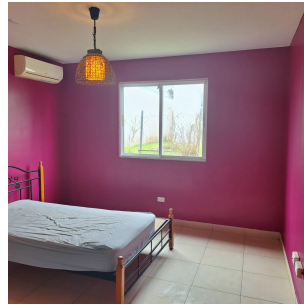

SE VENDE CASA EN RESIDENCIAL CERRADO

\$115,000

Ref: 21405

Se vende casa en residencial cerrado orientado a la familia, por su tranquilidad y seguridad. El residencial tiene vista a las montañas y cerca del mar, la propiedad cuenta con 3 recámaras, 2 baños, sala-comedor, lavandería cerrada, 1 estacionamiento. También se cuenta con juegos para niños, área para hacer ejercicios y para caminar. Fácil acceso y con salida a la autopista.

servmor

Telephone: +507 2022121
Email:
info@servmorrealty.com

Gallery

Property Description

Location: Spain

Se vende casa en residencial cerrado orientado a la familia, por su tranquilidad y seguridad. El residencial tiene vista a las montañas y cerca del mar, la propiedad cuenta con 3 recámaras, 2 baños, sala- comedor, lavandería cerrada, 1 estacionamiento. También se cuenta con juegos para niños, área para hacer ejercicios y para caminar. Fácil acceso y con salida a la autopista.