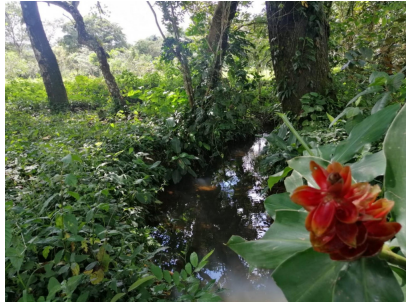

Terreno de 1 Ha con 3,692 m2 en Caldera Boquete Panamá

\$155,000

Ref: 21357

Esta propiedad se encuentra a pocos minutos del centro de Caldera, tiene frente a calle con acceso al acueducto y electricidad, la calle principal es pavimentada. Al desviarnos encontramos un camino de terracería que se encuentra en excelentes condiciones. El terreno es plano, perfecto para construir la casa de tus sueños y el terreno es fértil para cultivar tus propias hortalizas, ideal para tener tu pequeña finca en un pueblo tranquilo. Con hermosas vistas a las montañas y si te gusta la naturaleza hay ríos cercanos que puedes visitar y disfrutar de sus aguas claras y frescas. Si desea adquirir esta propiedad o visitarla, con gusto podemos agendar una cita. No pierdas la oportunidad de contactarnos ahora.

servmor

Telephone: +507 2022121

Email:

info@servmorrealty.com

Gallery

Property Description

Location: Spain

Esta propiedad se encuentra a pocos minutos del centro de Caldera, tiene frente a calle con acceso al acueducto y electricidad, la calle principal es pavimentada. Al desviarnos encontramos un camino de terracería que se encuentra en excelentes condiciones. El terreno es plano, perfecto para construir la casa de tus sueños y el terreno es fértil para cultivar tus propias hortalizas, ideal para tener tu pequeña finca en un pueblo tranquilo. Con hermosas vistas a las montañas y si te gusta la naturaleza hay ríos cercanos que puedes visitar y disfrutar de sus aguas claras y frescas. Si desea adquirir esta propiedad o visitarla, con gusto podemos agendar una cita. No pierdas la oportunidad de contactarnos ahora.