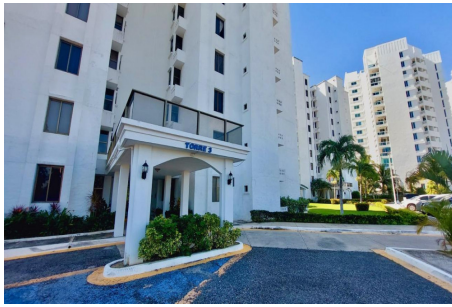

# \$225,000

Ref: 21350

**Playa Blanca, Rio Hato, Anton**

Descubre tu refugio costero en el exclusivo P.H Playa Blanca, Villa Azul, con este encantador apartamento en planta baja, a solo pasos de la piscina. Con 104m<sup>2</sup> de construcción además de la terraza, ofrece un ambiente acogedor con 2 recámaras y 2 baños para privacidad. Disfruta de momentos relajantes en la terraza frente a la piscina y aprovecha la comodidad del estacionamiento incluido. Registrado a nombre de una sociedad, facilita la adquisición. Vivir en planta baja cerca de la piscina proporciona una experiencia única, sumergiéndote en un estilo de vida relajado. Esta es tu oportunidad de tener tu propio paraíso costero. 161;No te la pierdas!

# Property Description

**Location:** Playa Blanca, Rio Hato, Anton, Spain

Descubre tu refugio costero en el exclusivo P.H Playa Blanca, Villa Azul, con este encantador apartamento en planta baja, a solo pasos de la piscina. Con 104m<sup>2</sup> de construcción además de la terraza, ofrece un ambiente acogedor con 2 recámaras y 2 baños para privacidad. Disfruta de momentos relajantes en la terraza frente a la piscina y aprovecha la comodidad del estacionamiento incluido. Registrado a nombre de una sociedad, facilita la adquisición. Vivir en planta baja cerca de la piscina proporciona una experiencia única, sumergiéndote en un estilo de vida relajado. Esta es tu oportunidad de tener tu propio paraíso costero. 161;No te la pierdas!