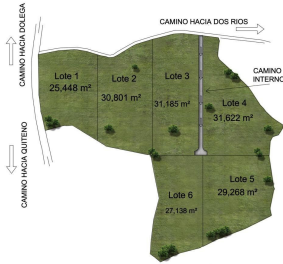

PARCELA DE TERRENO SEGREGADA EN VENTA

\$53,000

Ref: 21342

Parcela de terreno disponible para la venta en Dos Ríos, Dolega, Chiriquí consta de cinco lotes segregados. Ubicados a sólo 5 minutos del centro de Dos Ríos Abajo, estos lotes ofrecen una excelente oportunidad para inversión. Lote 1: 25,448 metros cuadrados por \$53,000 Lote 2: 28,679 metros cuadrados por \$58,500 Lote 3: 28,072 metros cuadrados por \$58,500 Lote 4: 27,085 metros cuadrados por \$57,500 Lote 5: 33,927 metros cuadrados por \$69,500 Lote 6: 32,788 metros cuadrados por \$67, 500 Estos lotes Ofrecen hermosas vistas a las montañas y se encuentran en medio de una exuberante vegetación, que incluye varios árboles y plantas, con un pozo poco profundo incluido. La energía solar es una opción viable para aquellos interesados en soluciones energéticas sostenibles. Opciones de financiación E...

servmor

Telephone: +507 2022121

Email:
info@servmorrealty.com

Gallery

Property Description

Location: Spain

Parcela de terreno disponible para la venta en Dos Rios, Dolega, Chiriquí consta de cinco lotes segregados. Ubicados a sólo 5 minutos del centro de Dos Ríos Abajo, estos lotes ofrecen una excelente oportunidad para inversión. Lote 1: 25,448 metros cuadrados por \$53,000 Lote 2: 28,679 metros cuadrados por \$58,500 Lote 3: 28,072 metros cuadrados por \$58,500 Lote 4: 27,085 metros cuadrados por \$57,500 Lote 5: 33,927 metros cuadrados por \$69,500 Lote 6: 32,788 metros cuadrados por \$67, 500 Estos lotes Ofrecen hermosas vistas a las montañas y se encuentran en medio de una exuberante vegetación, que incluye varios árboles y plantas, con un pozo poco profundo incluido. La energía solar es una opción viable para aquellos interesados en soluciones energéticas sostenibles. Opciones de financiación El propietario ofrece financiación a 5 años a una tasa de interés del 3% con un pago inicial del 25%.