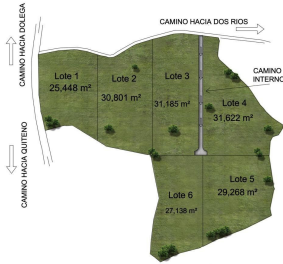

PARCELA DE TERRENO SEGREGADA EN VENTA

\$53,000

Ref: 21342

Parcela de terreno disponible para la venta en Dos Ríos, Dolega, Chiriquí consta de cinco lotes segregados. Ubicados a sólo 5 minutos del centro de Dos Ríos Abajo, estos lotes ofrecen una excelente oportunidad para inversión. Lote 1: 25,448 metros cuadrados por \$53,000 Lote 2: 28,679 metros cuadrados por \$58,500 Lote 3: 28,072 metros cuadrados por \$58,500 Lote 4: 27,085 metros cuadrados por \$57,500 Lote 5: 33,927 metros cuadrados por \$69,500 Lote 6: 32,788 metros cuadrados por \$67,500 Estos lotes Ofrecen hermosas vistas a las montañas y se encuentran en medio de una exuberante vegetación, que incluye varios árboles y plantas, con un pozo poco profundo incluido. La energía solar es una opción viable para aquellos interesados en soluciones energéticas sostenibles. Opciones de financiación E...

servmor

Telephone: +507 2022121

Email: info@servmorrealty.com

Gallery

Property Description

Location: Spain

Parcela de terreno disponible para la venta en Dos Rios, Dolega, Chiriquí consta de cinco lotes segregados. Ubicados a sólo 5 minutos del centro de Dos Ríos Abajo, estos lotes ofrecen una excelente oportunidad para inversión. Lote 1: 25,448 metros cuadrados por \$53,000 Lote 2: 28,679 metros cuadrados por \$58,500 Lote 3: 28,072 metros cuadrados por \$58,500 Lote 4: 27,085 metros cuadrados por \$57,500 Lote 5: 33,927 metros cuadrados por \$69,500 Lote 6: 32,788 metros cuadrados por \$67, 500 Estos lotes Ofrecen hermosas vistas a las montañas y se encuentran en medio de una exuberante vegetación, que incluye varios árboles y plantas, con un pozo poco profundo incluido. La energía solar es una opción viable para aquellos interesados en soluciones energéticas sostenibles. Opciones de financiación El propietario ofrece financiación a 5 años a una tasa de interés del 3% con un pago inicial del 25%.