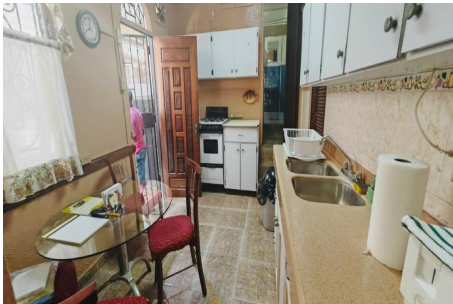

Se vende casa comercial en Rio Abajo

\$325,000

Rio Abajo, Rio Abajo, Panama

Ref: 21337

Casa comercial compuesta por tres edificaciones. La primera casa está compuesta por 2 plantas. La planta baja consta de seis cuartos de alquiler y la planta alta de dos apartamentos. Cada apartamento incluye sala, comedor, cocina y baño. La segunda edificación cuenta con planta baja con sala y comedor, cocina y un baño. La planta alta consta de una recámara y baño. La tercera estructura está compuesta de 4 cuartos de alquiler. La zonificación es ZM3 lo que permite residencial y comercial, entre otros usos permite central de abastos, bodegas y oficinas. A pocos metros de la Via España.

servmor

Telephone: +507 2022121

Email:
info@servmorrealty.com

Gallery

Property Description

Location: Rio Abajo, Rio Abajo, Panama, Spain

Casa comercial compuesta por tres edificaciones. La primera casa está compuesta por 2 plantas. La planta baja consta de seis cuartos de alquiler y la planta alta de dos apartamentos. Cada apartamento incluye sala, comedor, cocina y baño. La segunda edificación cuenta con planta baja con sala7comedor. cocina y un baño. La planta alta consta de una recámara y baño. La tercera estructura está compuesta de 4 cuartos de alquiler. La zonificación es ZM3 lo que permite residencial y comercial, entre otros usos permite central de abastos, bodegas y oficinas. A pocos metros de la Via España.