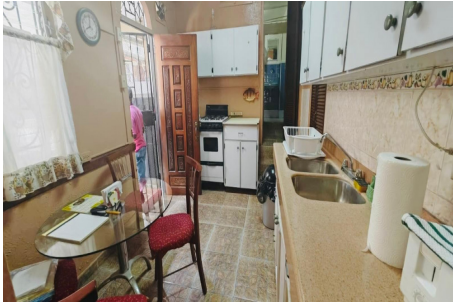

Se vende casa comercial en Rio Abajo

\$340,000

Rio Abajo, Rio Abajo, Panama

Ref: 21337

Casa comercial compuesta por tres edificaciones. La primera casa está compuesta por 2 plantas. La planta baja consta de seis cuartos de alquiler y la planta alta de dos apartamentos. Cada apartamento incluye sala, comedor, cocina y baño. La segunda edificación cuenta con planta baja con sala y comedor, cocina y un baño. La planta alta consta de una recámara y baño. La tercera estructura está compuesta de 4 cuartos de alquiler. La zonificación es ZM3 lo que permite residencial y comercial, entre otros usos permite central de abastos, bodegas y oficinas. A pocos metros de la Via España.

servmor

Telephone: +507 2022121

Email:
info@servmorrealty.com

Gallery

Property Description

Location: Rio Abajo, Rio Abajo, Panama, Spain

Casa comercial compuesta por tres edificaciones. La primera casa está compuesta por 2 plantas. La planta baja consta de seis cuartos de alquiler y la planta alta de dos apartamentos. Cada apartamento incluye sala, comedor, cocina y baño. La segunda edificación cuenta con planta baja con sala7comedor. cocina y un baño. La planta alta consta de una recámara y baño. La tercera estructura está compuesta de 4 cuartos de alquiler. La zonificación es ZM3 lo que permite residencial y comercial, entre otros usos permite central de abastos, bodegas y oficinas. A pocos metros de la Via España.